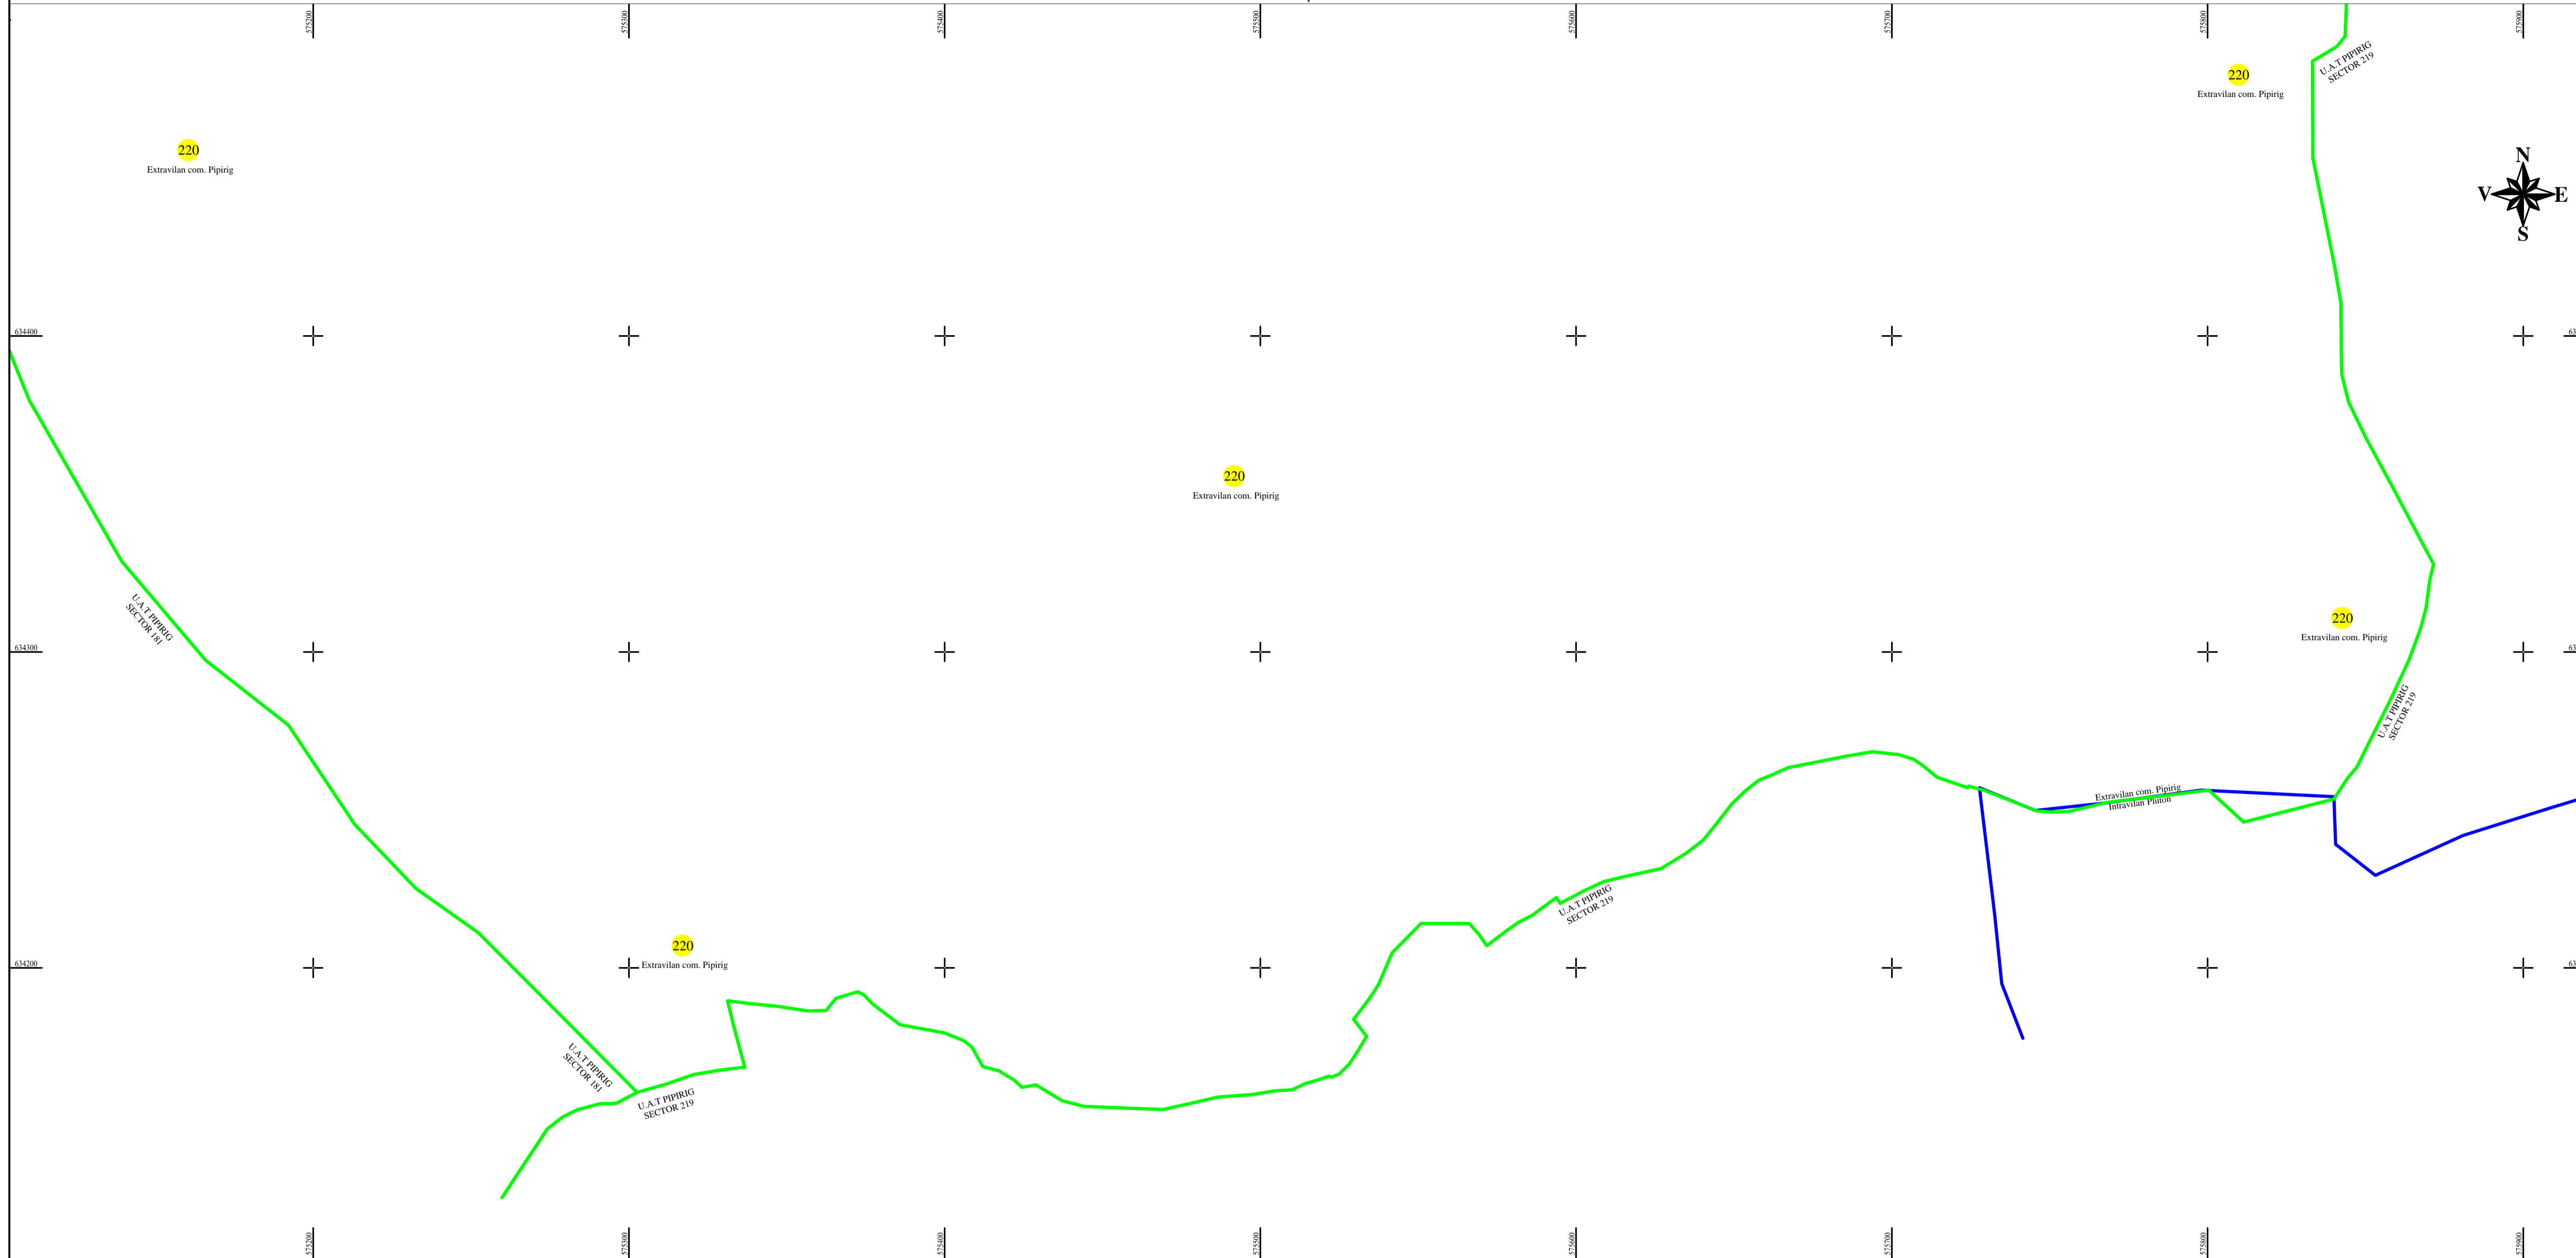

PLAN CADASTRAL
U.A.T. PIPIRIG, JUD. NEAMT, SECTOR NR. 220
 SCARA 1:1000
 SISTEM DE PROIECTIE STEREO-70

LEGENDA:

Sector cadastral	
Limita imobil	
Limita intravilan	
Numar sector	220
ID imobil	722

Întocmit:
SC TOPOPREST SRL

Data întocmirii:
OCTOMBRIE 2023

Lucrări de înregistrare sistematică UAT PIPIRIG - DOCUMENTE TEHNICE ALE CADASTRULUI SPRE PUBLICARE
 SC TOPOPREST SRL - document semnat electronic
 SC TOPOPREST SRL - CERTIFICAT DE AUTORIZARE CLASA I SERIA RO-B-J NR. 1804
 MIRCEA AFRASINEI - CERTIFICAT DE AUTORIZARE CATEGORIA D SERIA RO-B-F NR. 0976