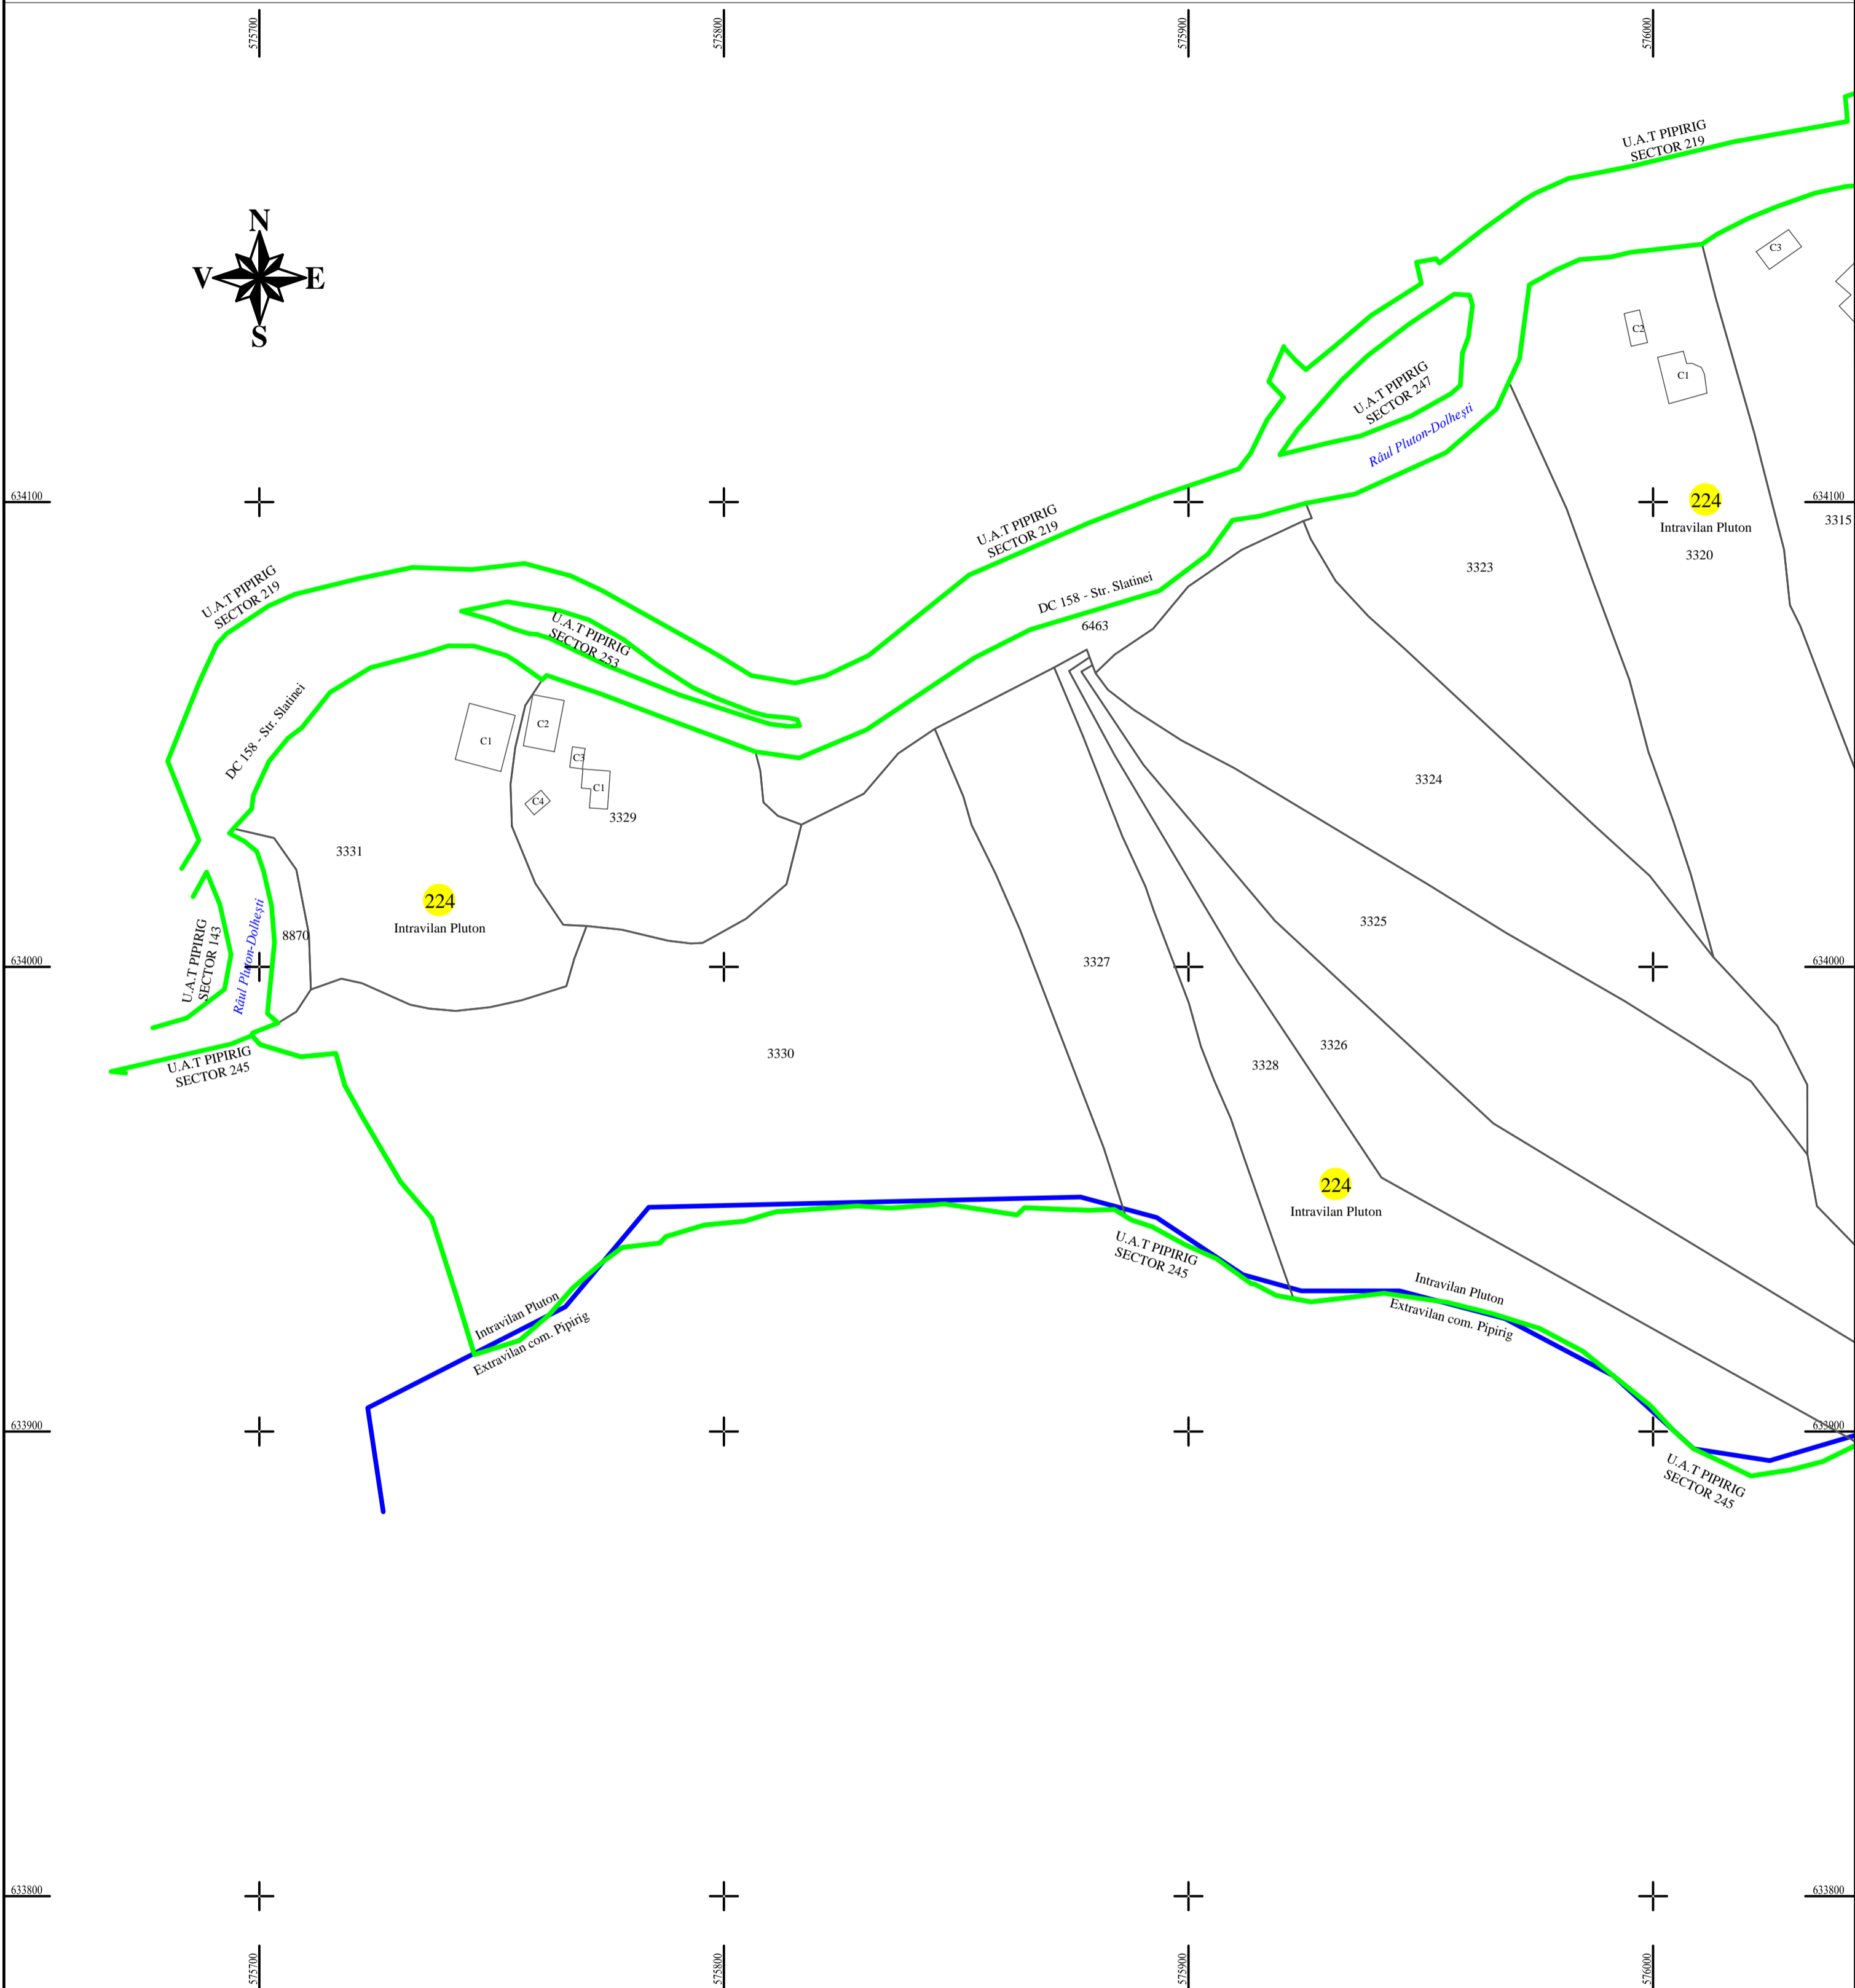

PLAN CADASTRAL
U.A.T. PIPIRIG, JUD. NEAMT, SECTOR NR. 224
 SCARA 1:1000
 SISTEM DE PROIECTIE STEREO-70

LEGENDA:

Sector cadastral	
Limita imobil	
Limita intravilan	
Numar sector	224
ID imobil	722

Întocmit:
SC TOPOPREST SRL

Data întocmirii:
OCTOMBRIE 2023

Lucrări de înregistrare sistematică UAT PIPIRIG - DOCUMENTE TEHNICE ALE CADASTRULUI SPRE PUBLICARE
 SC TOPOPREST SRL - document semnat electronic
 SC TOPOPREST SRL - CERTIFICAT DE AUTORIZARE CLASA I SERIA RO-B-J NR. 1804
 MIRCEA AFRASINEI - CERTIFICAT DE AUTORIZARE CATEGORIA D SERIA RO-B-F NR. 0976