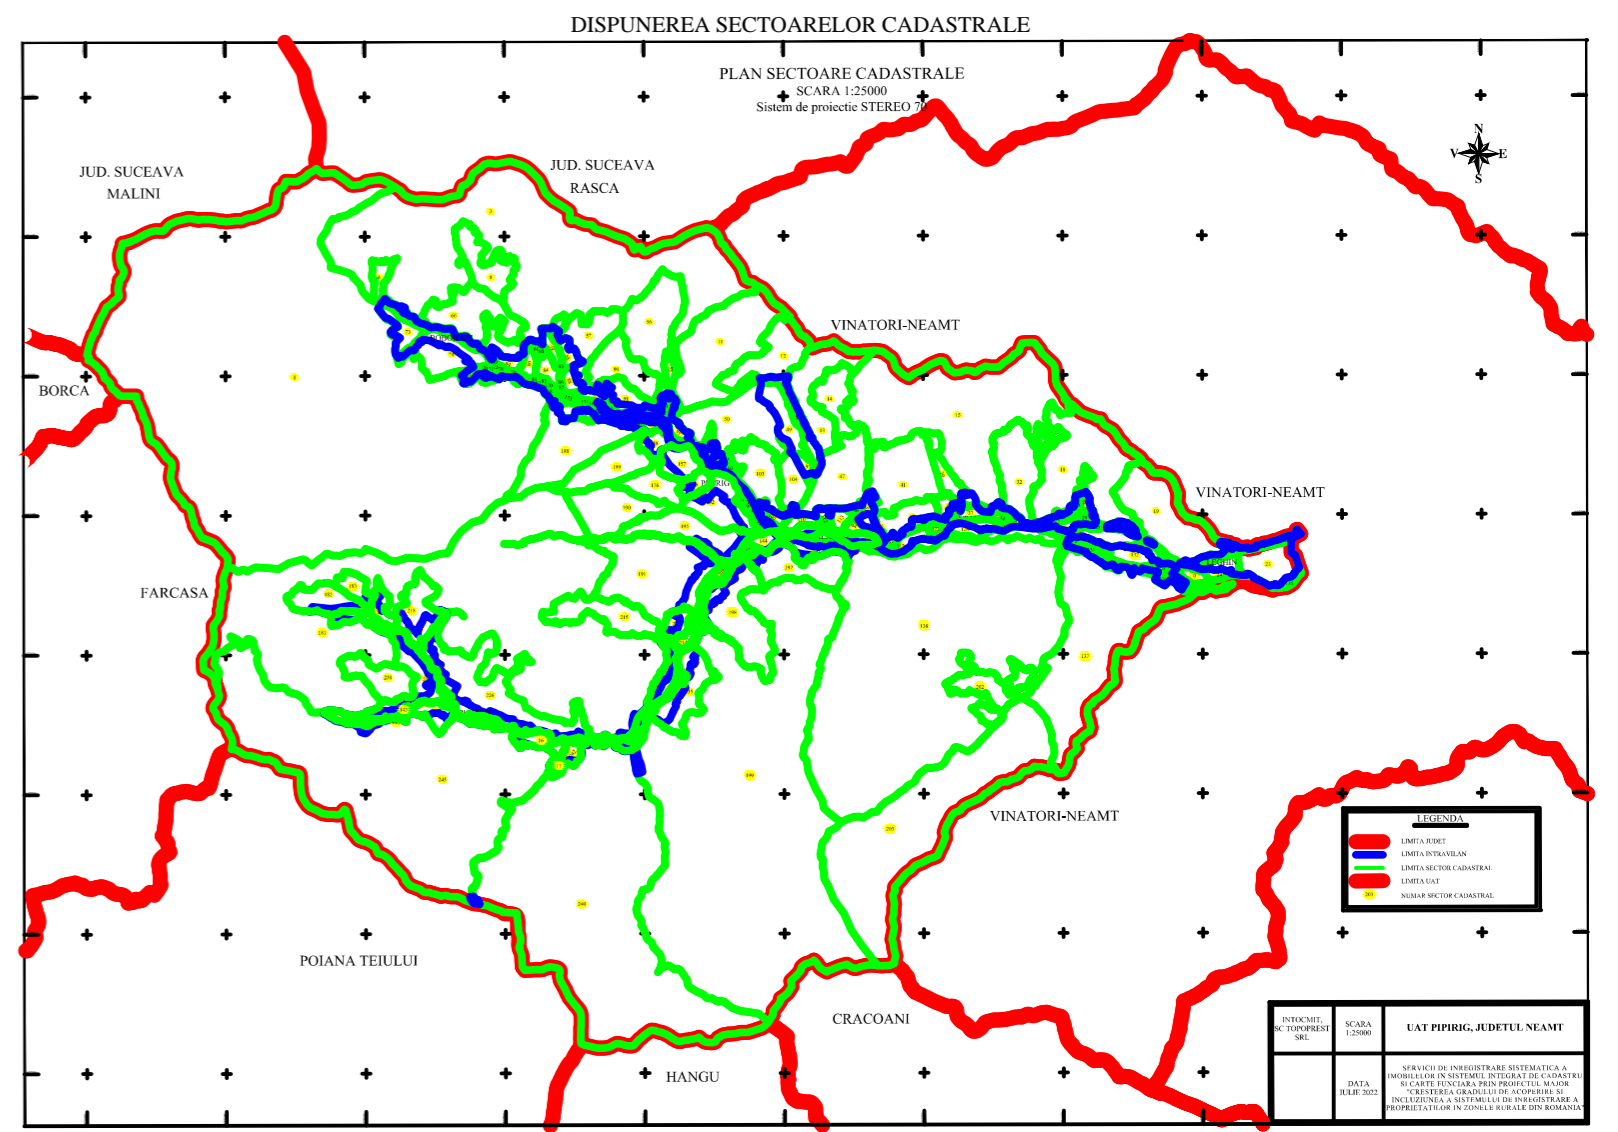

PLAN CADASTRAL
U.A.T. PIPIRIG, JUD. NEAMT, SECTOR NR. 224
 SCARA 1:1000
 SISTEM DE PROIECTIE STEREO-70

LEGENDA:

Sector cadastral	— (green line)
Limita imobil	— (black line)
Limita intravilan	— (blue line)
Numar sector	224 (yellow circle)
ID imobil	722 (yellow circle)