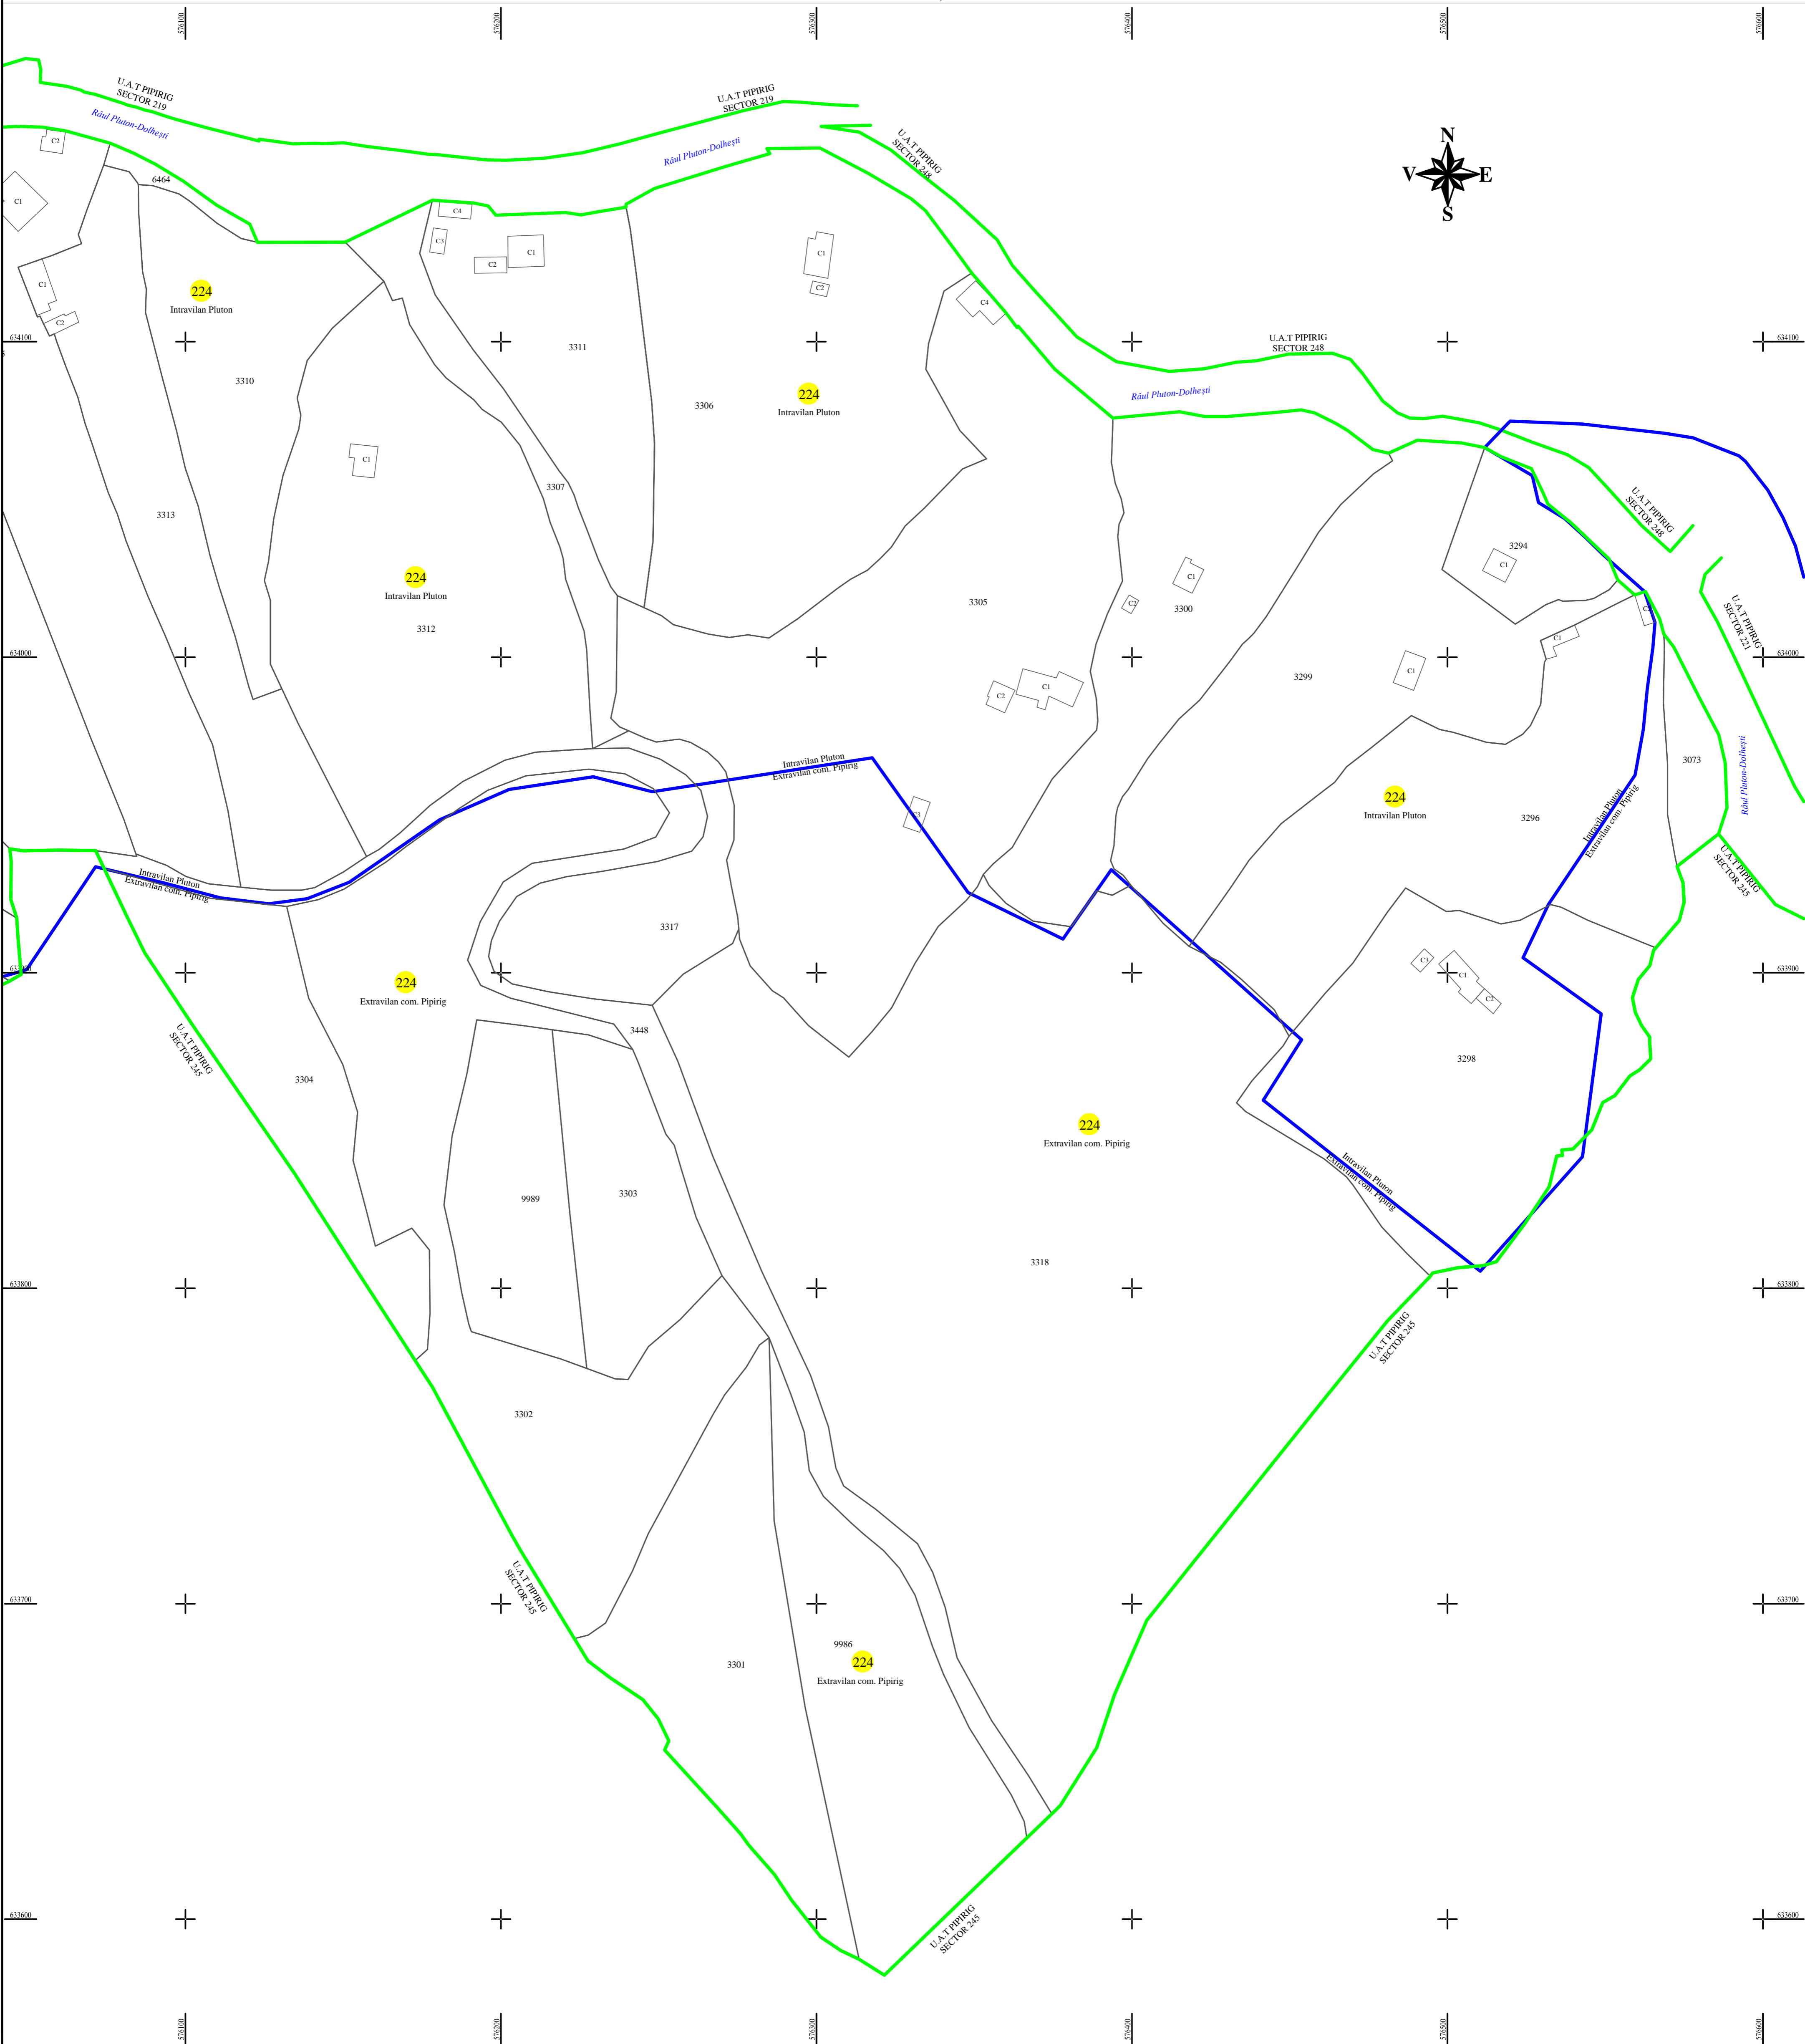

PLAN CADASTRAL
U.A.T. PIPIRIG, JUD. NEAMT, SECTOR NR. 224
 SCARA 1:1000
 SISTEM DE PROIECTIE STEREO-70

LEGENDA:

Sector cadastral	— (green line)
Limita imobil	— (black line)
Limita intravilan	— (blue line)
Numar sector	224 (yellow circle)
ID imobil	722 (yellow circle)

Întocmit:
SC TOPOPREST SRL

Data întocmirii:
OCTOMBRIE 2023

Lucrări de înregistrare sistematică UAT PIPIRIG - DOCUMENTE TEHNICE ALE CADASTRULUI SPRE PUBLICARE
 SC TOPOPREST SRL - document semnat electronic
 SC TOPOPREST SRL - CERTIFICAT DE AUTORIZARE CLASA I SERIA RO-B-J NR. 1804
 MIRCEA AFRASINEI - CERTIFICAT DE AUTORIZARE CATEGORIA D SERIA RO-B-F NR. 0976