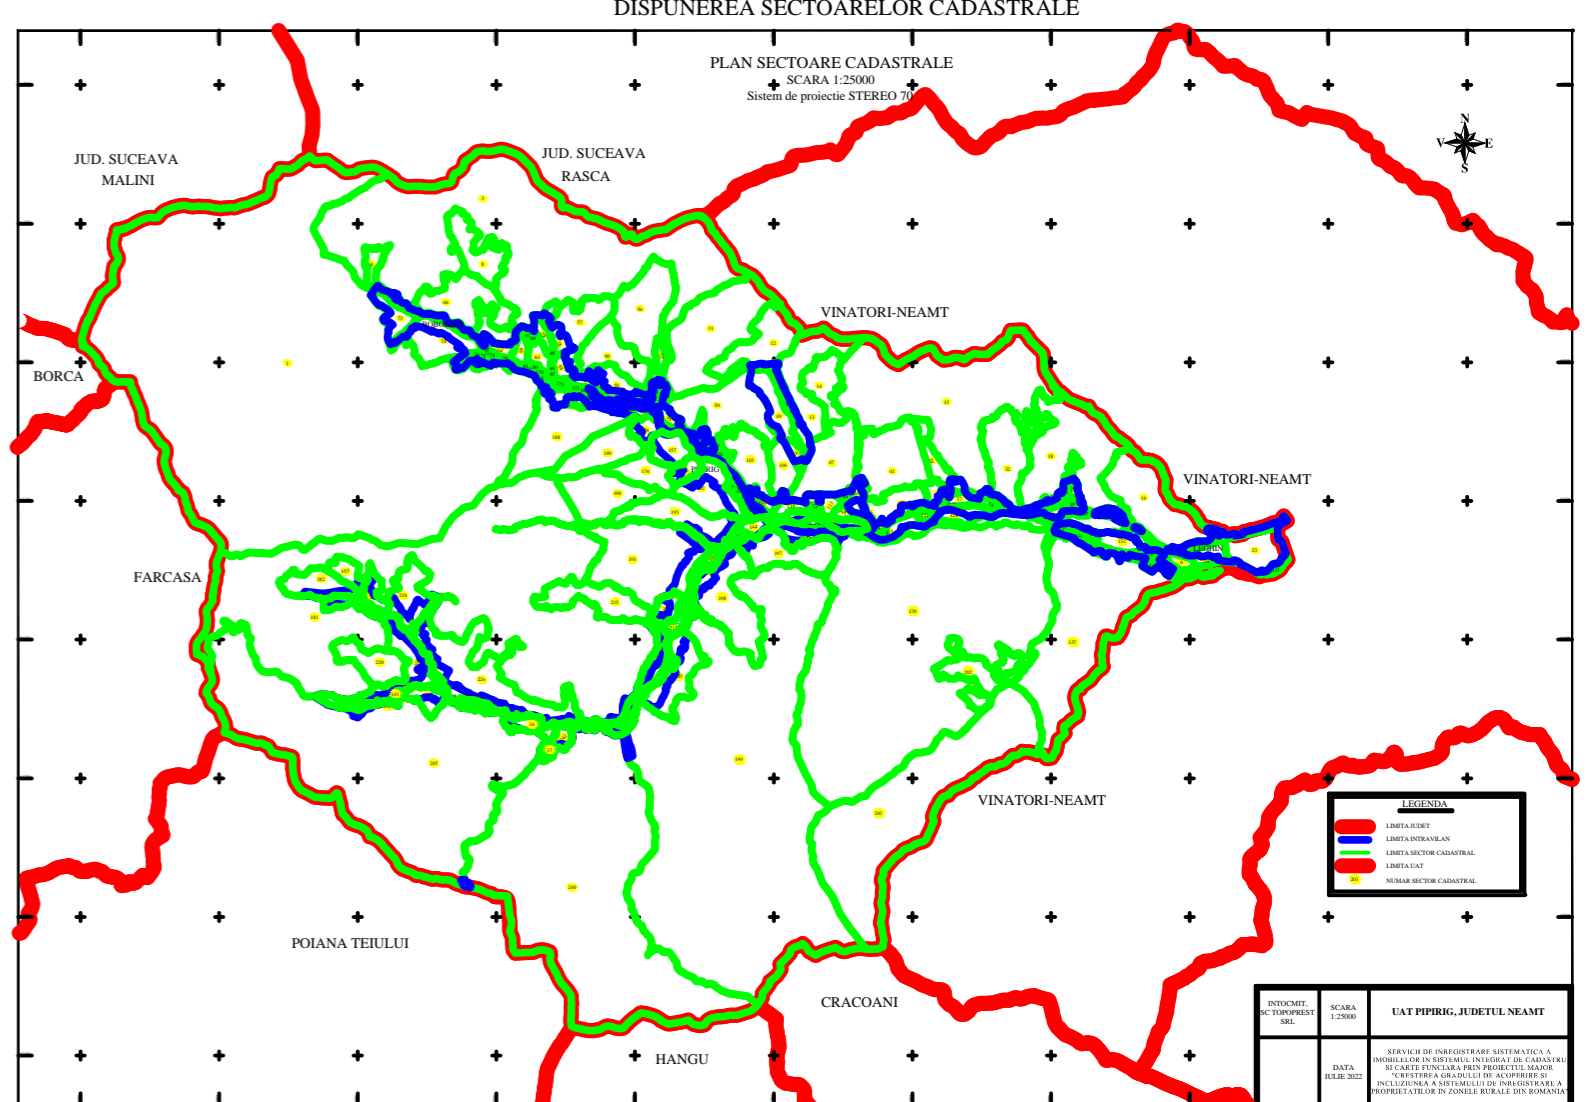

PLAN CADASTRAL
U.A.T. PIPIRIG, JUD. NEAMT, SECTOR NR. 235
 SCARA 1:1000
 SISTEM DE PROIECTIE STEREO-70

LEGENDA:

Sector cadastral	— (green line)
Limita imobil	— (black line)
Limita intravilan	— (blue line)
Numar sector	235
ID imobil	722