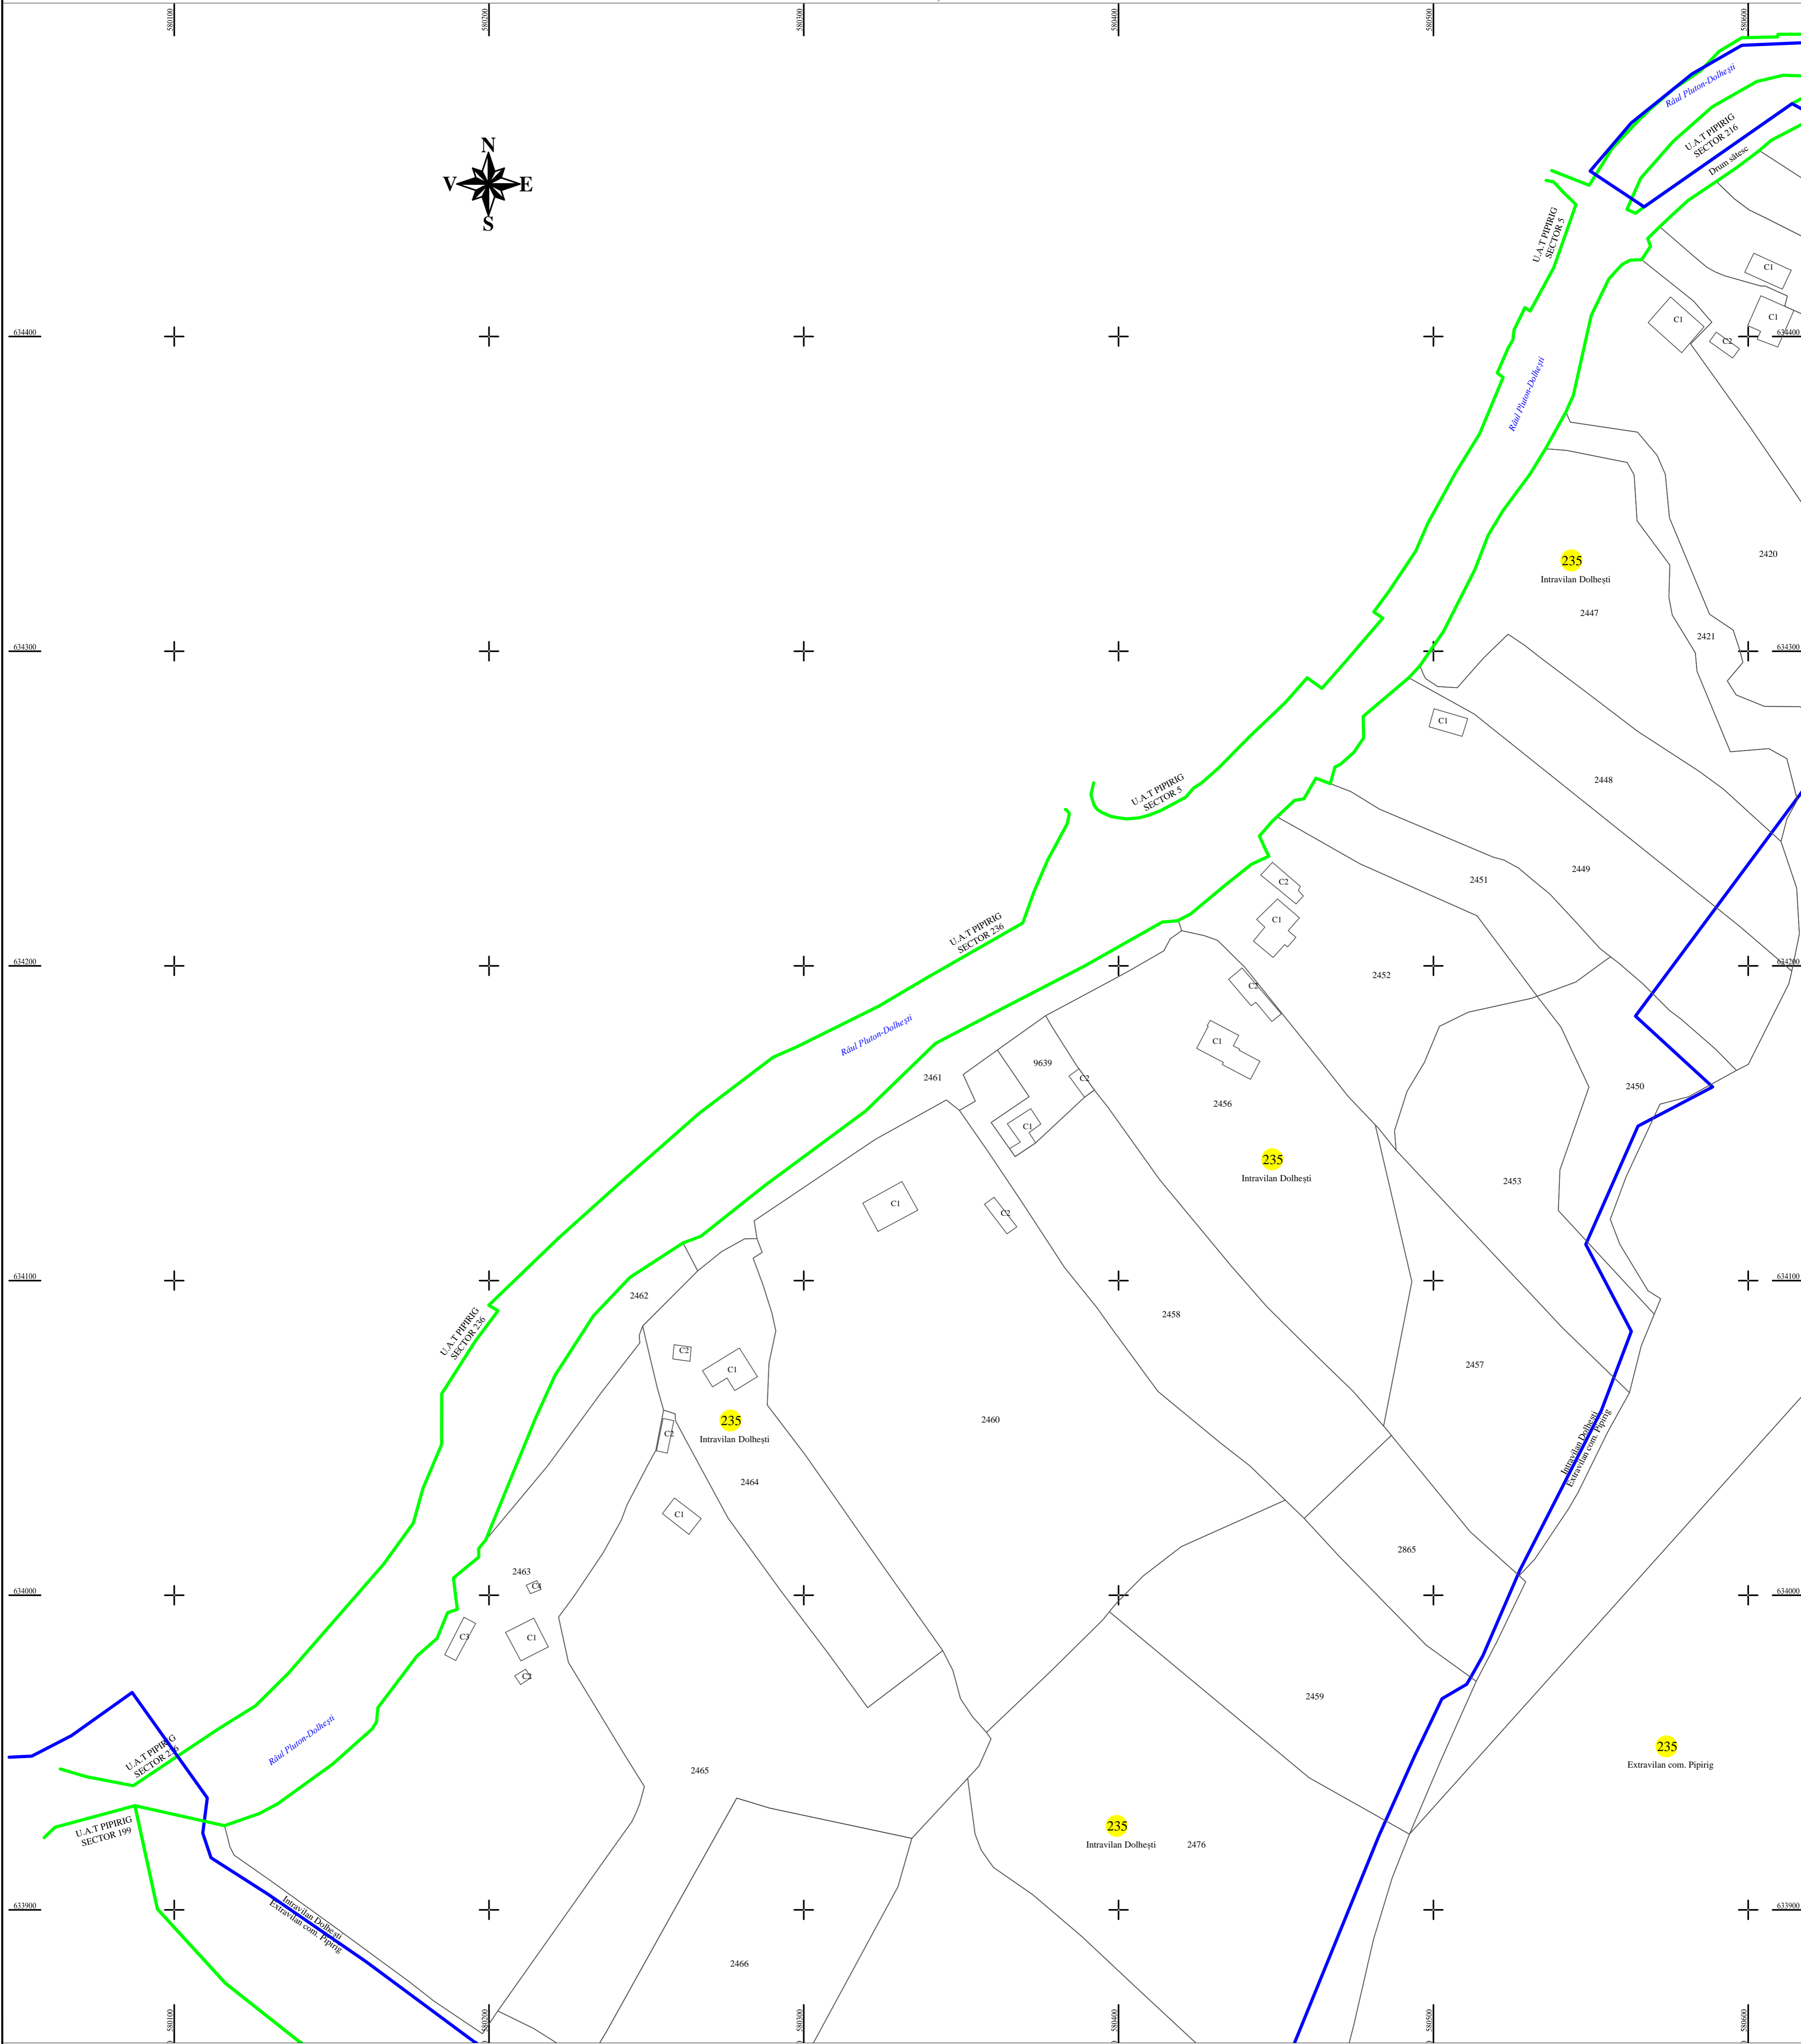

PLAN CADASTRAL
U.A.T. PIPIRIG, JUD. NEAMT, SECTOR NR. 235
 SCARA 1:1000
 SISTEM DE PROIECTIE STEREO-70

LEGENDA:

Sector cadastral	— (green line)
Limita imobil	— (black line)
Limita intravilan	— (blue line)
Numar sector	235
ID imobil	722

Întocmit:
SC TOPOPREST SRL

Data întocmirii:
OCTOMBRIE 2023

Lucrări de înregistrare sistematică UAT PIPIRIG - DOCUMENTE TEHNICE ALE CADASTRULUI SPRE PUBLICARE
 SC TOPOPREST SRL - document semnat electronic
 SC TOPOPREST SRL - CERTIFICAT DE AUTORIZARE CLASA I SERIA RO-B-J NR. 1804
 MIRCEA AFRASINEI - CERTIFICAT DE AUTORIZARE CATEGORIA D SERIA RO-B-F NR. 0976