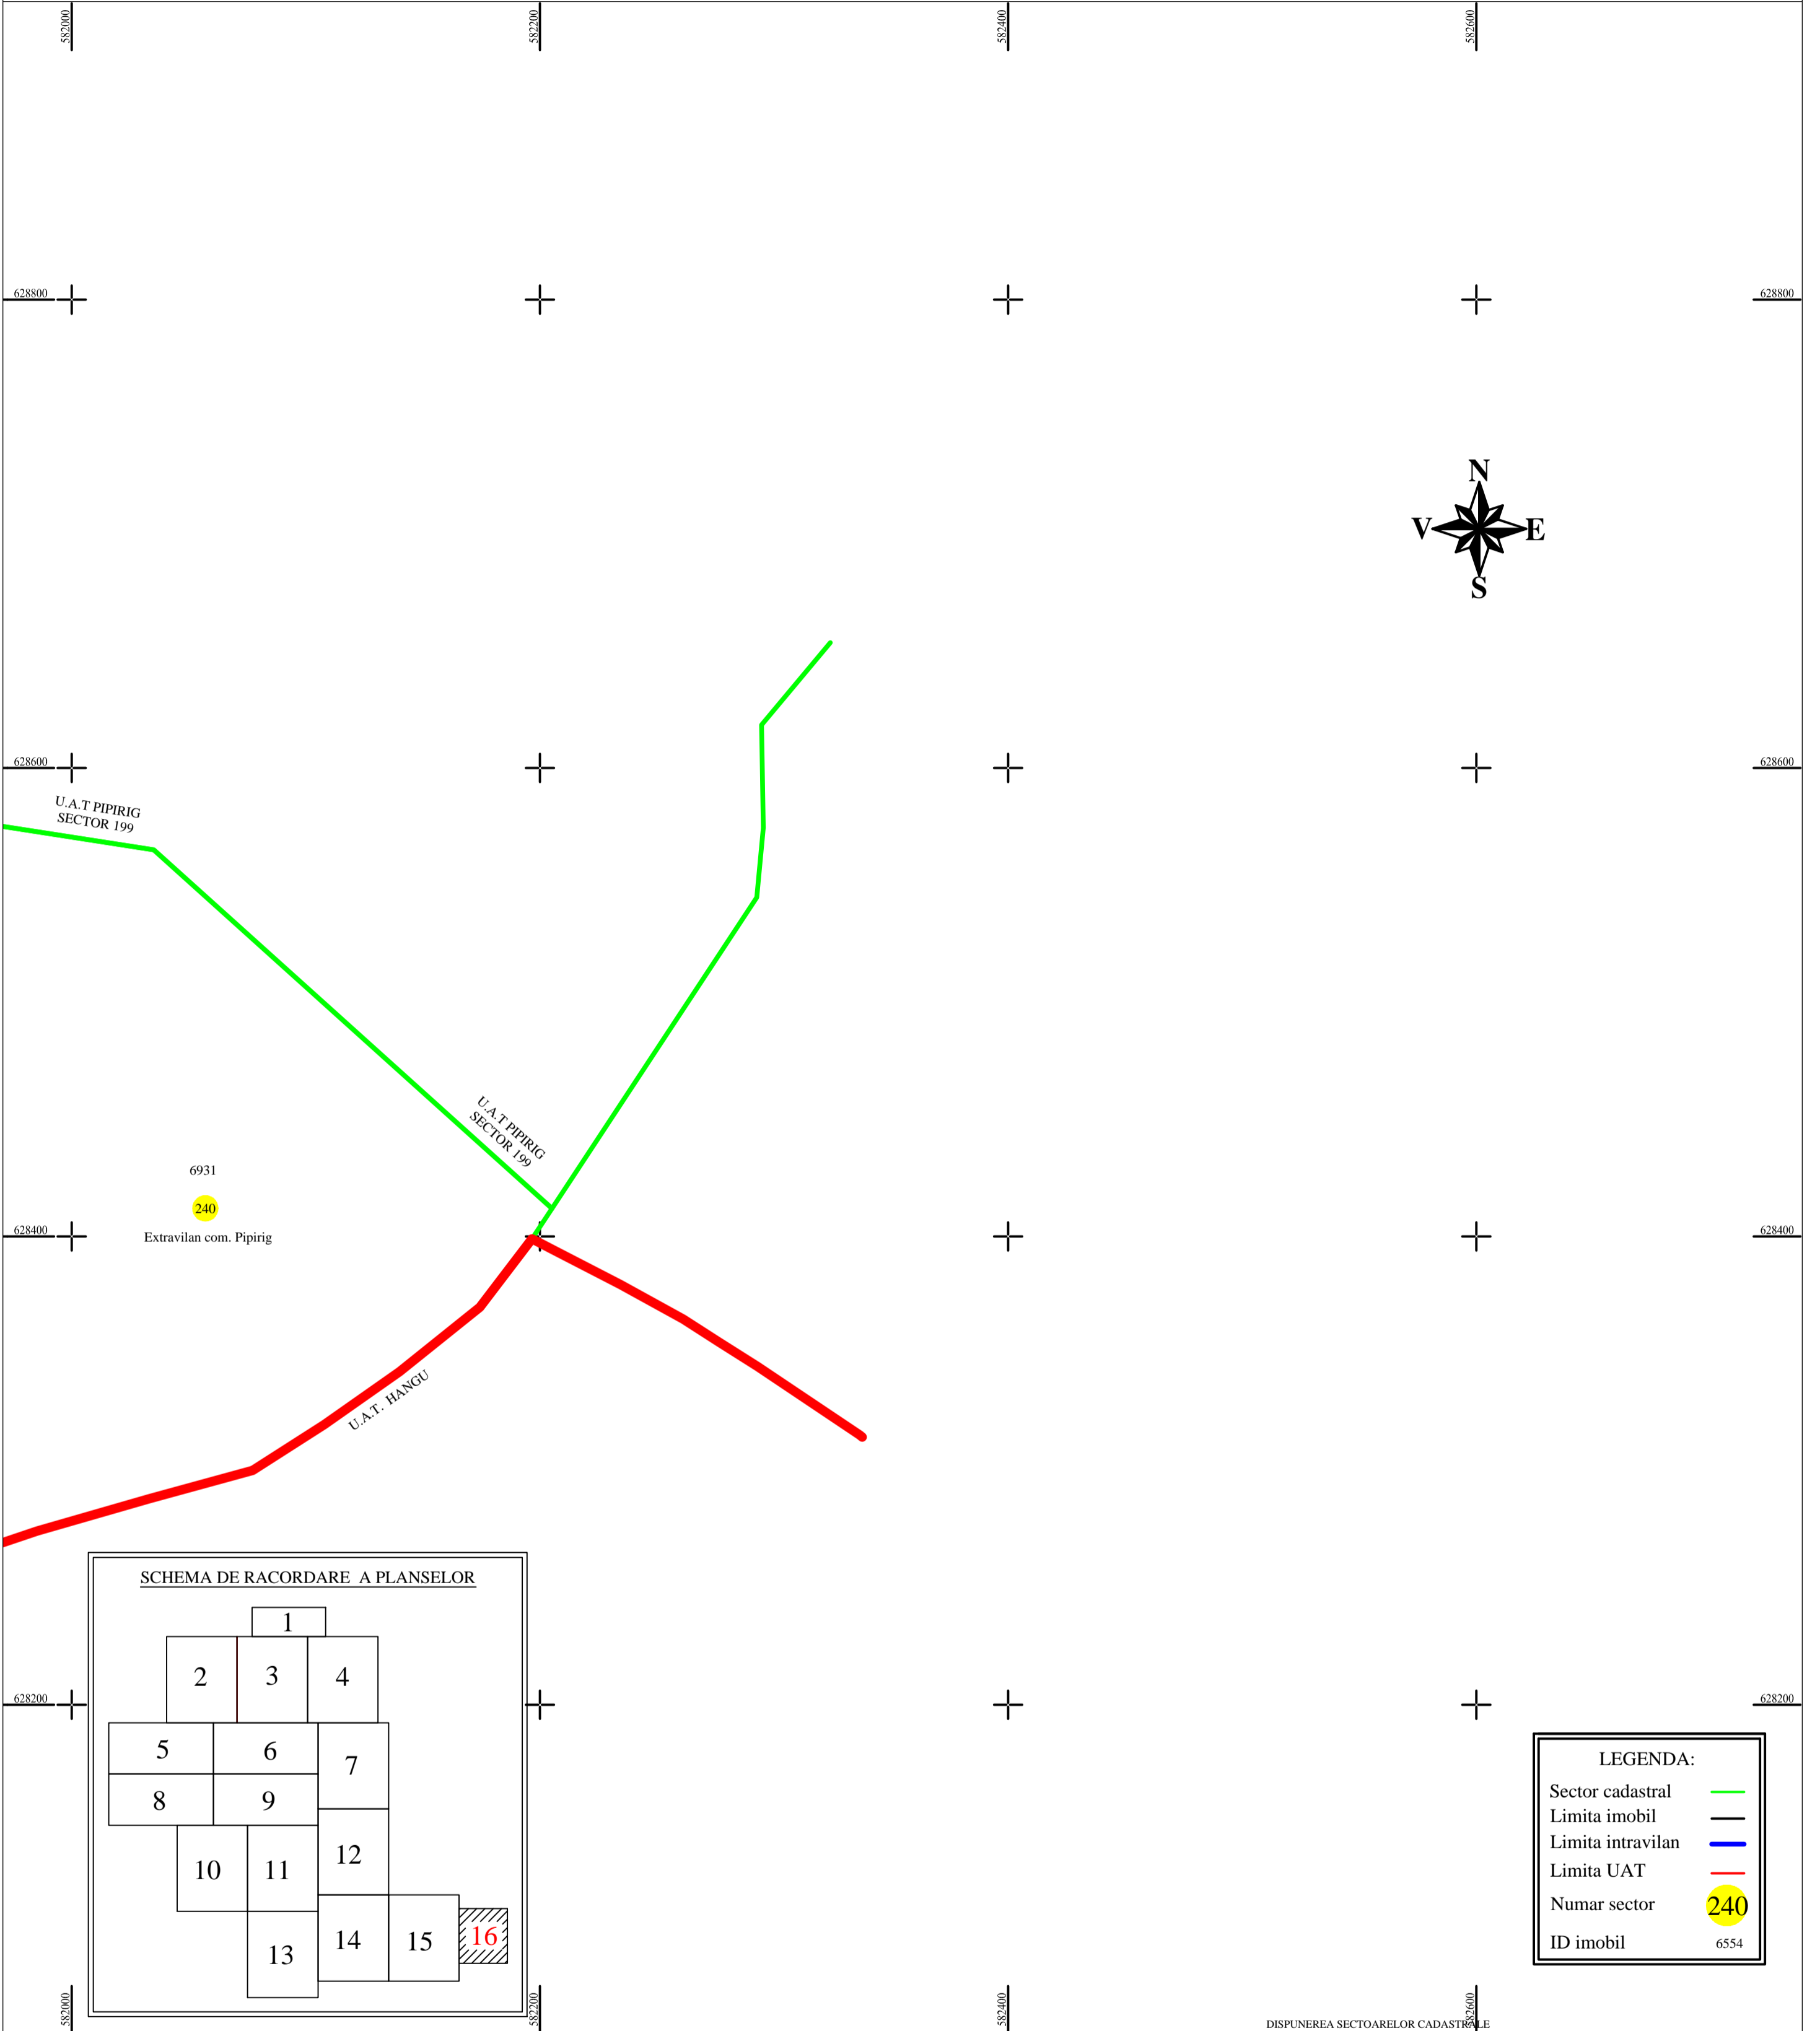

PLAN CADASTRAL
U.A.T. PIPIRIG, JUD. NEAMT, SECTOR NR. 240
 SCARA 1:2000
 SISTEM DE PROIECTIE STEREO-70

LEGENDA:

Sector cadastral	
Limita imobil	
Limita intravilan	
Limita UAT	
Numar sector	240
ID imobil	6554

Întocmit:
SC TOPOPREST SRL

Data întocmirii:
IANUARIE 2023

Lucrări de înregistrare sistematică UAT PIPIRIG - DOCUMENTE TEHNICE ALE CADASTRULUI SPRE PUBLICARE
 SC TOPOPREST SRL - document semnat electronic
 SC TOPOPREST SRL - CERTIFICAT DE AUTORIZARE CLASA I SERIA RO-B-J NR. 1804
 MIRCEA AFRASINEI - CERTIFICAT DE AUTORIZARE CATEGORIA D SERIA RO-B-F NR. 0976

<p align="center">PROIECTANT</p> <p align="center">SC TOPOPREST SRL</p>		<p align="center">UAT PIPIRIG, JUD. NEAMT</p>
<p align="center">DATA</p> <p align="center">IANUARIE 2023</p>	<p align="center">SCALA</p> <p align="center">1:2000</p>	<p align="center">PROIECTANT</p> <p align="center">SC TOPOPREST SRL</p>