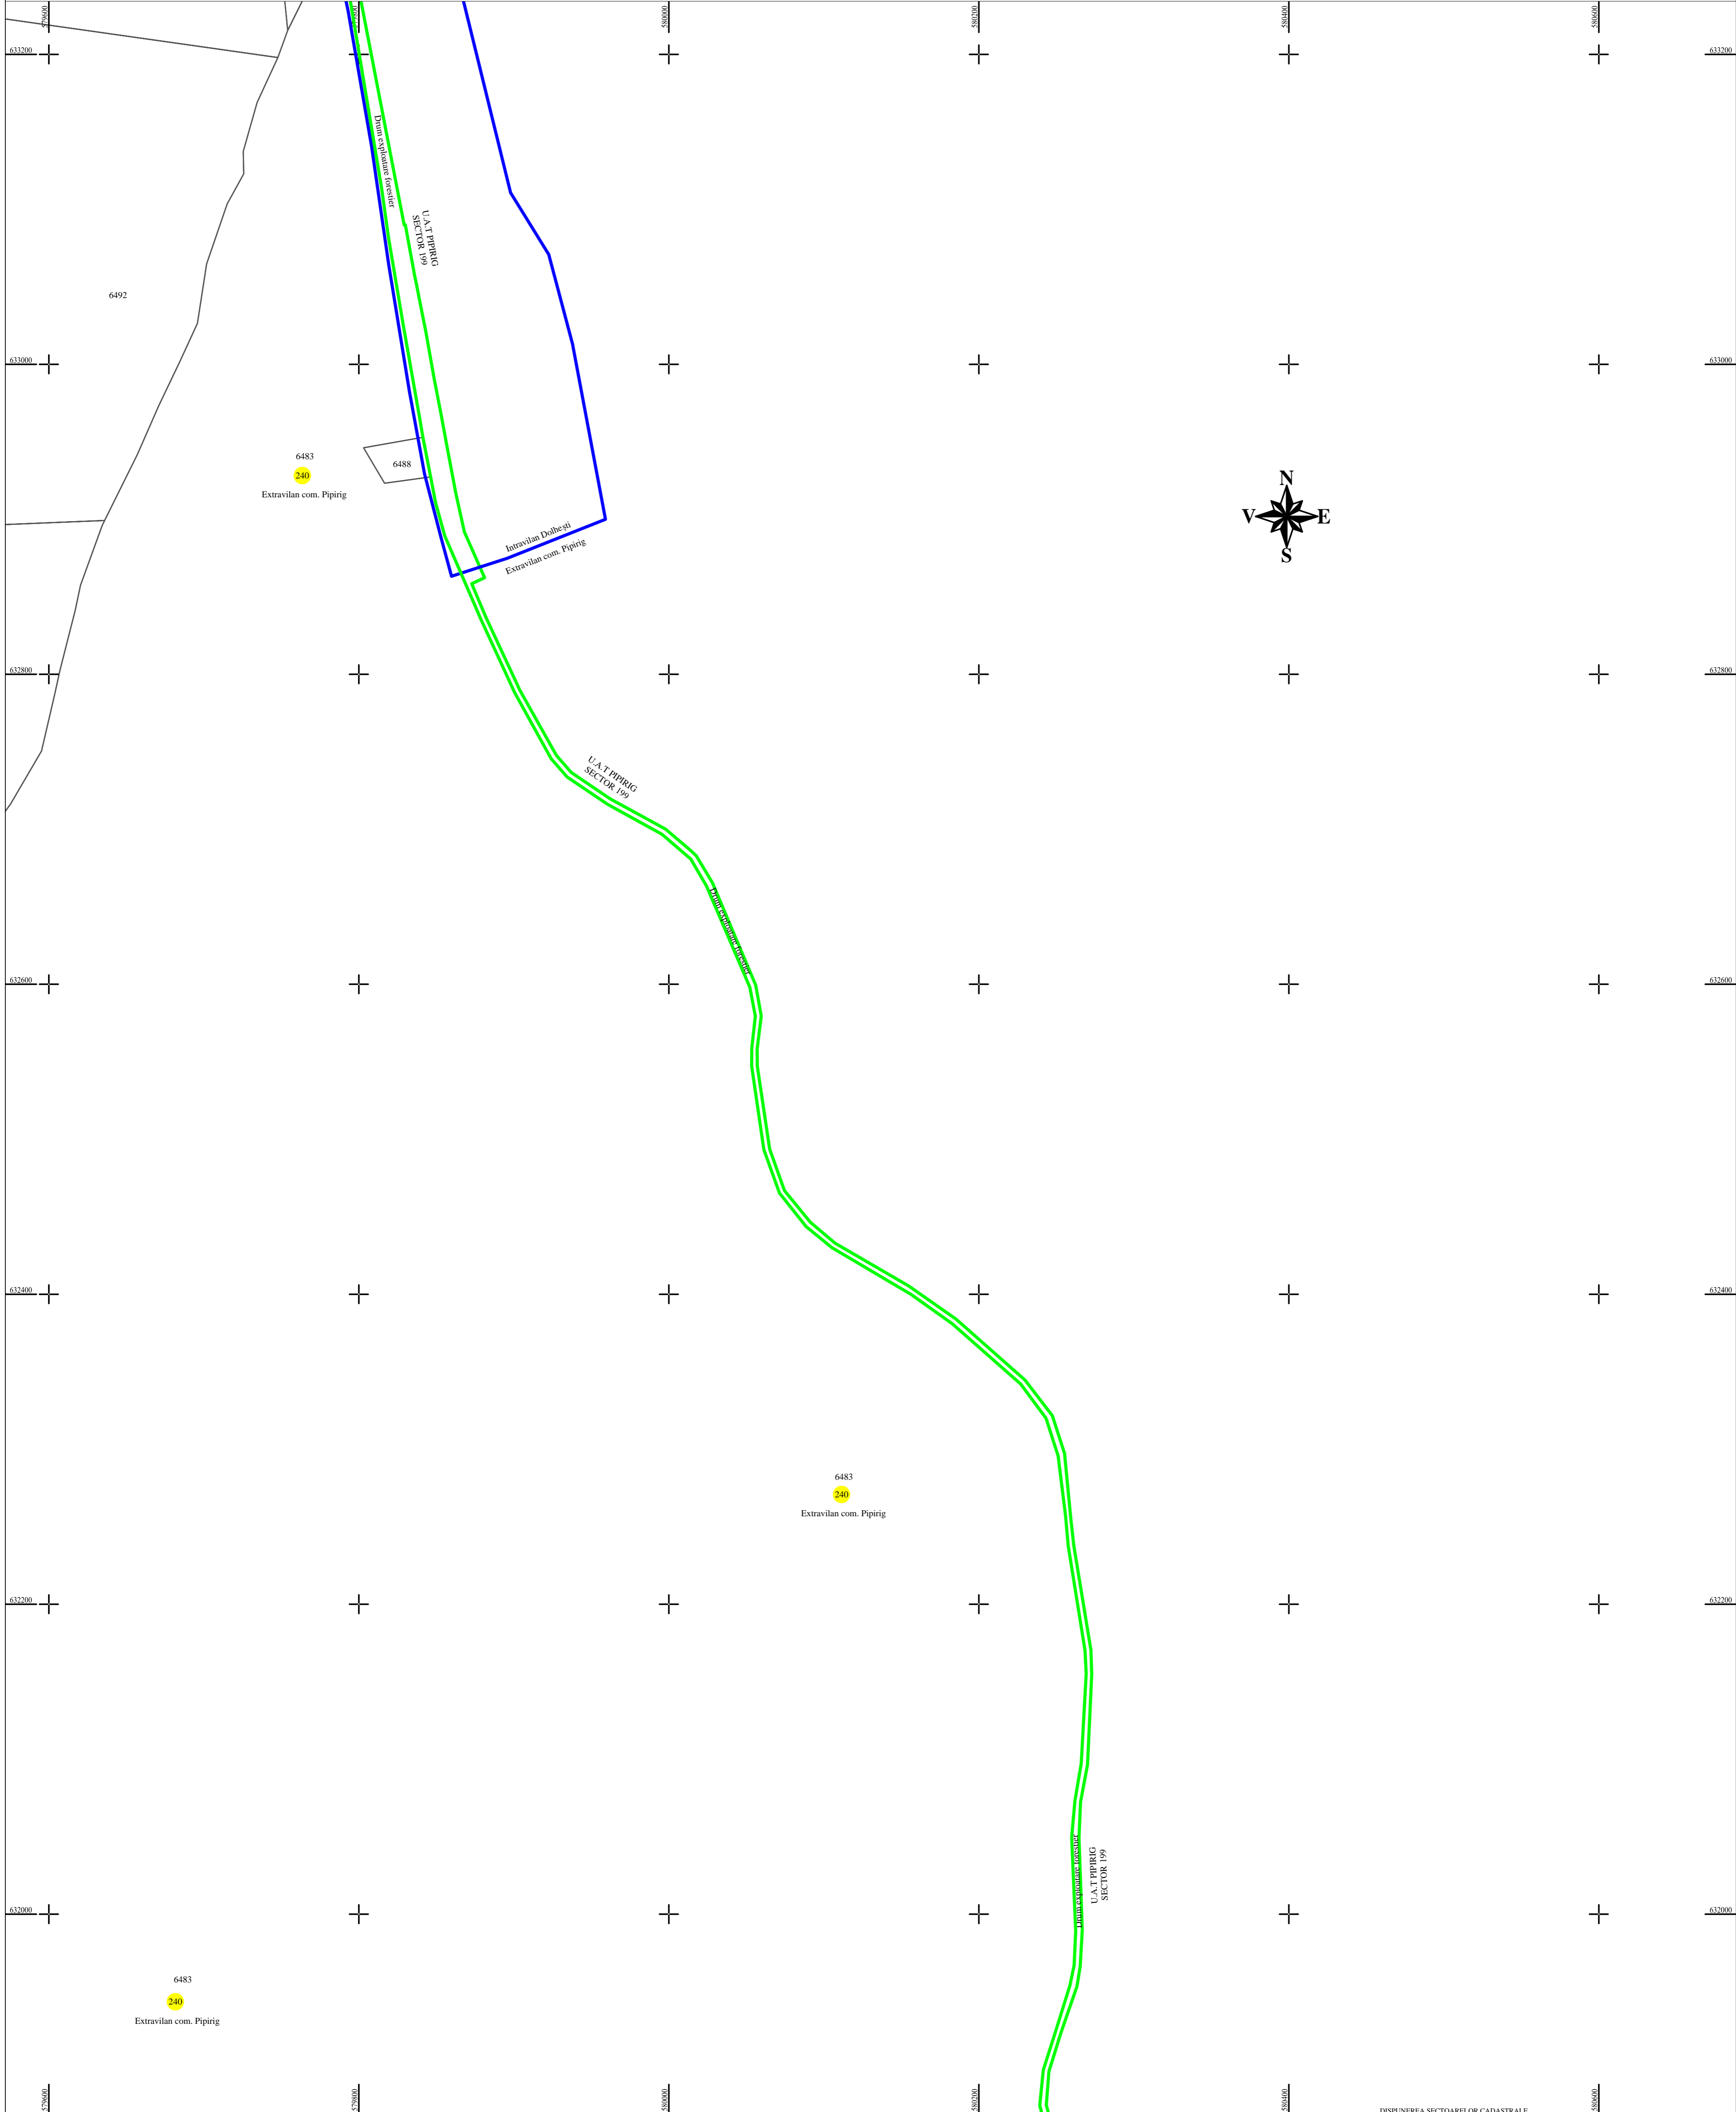

PLAN CADASTRAL
U.A.T. PIPIRIG, JUD. NEAMT, SECTOR NR. 240
 SCARA 1:2000
 SISTEM DE PROIECTIE STEREO-70

LEGENDA:

Sector cadastral	— (green line)
Limita imobil	— (black line)
Limita intravilan	— (blue line)
Limita UAT	— (red line)
Numar sector	240
ID imobil	6554

Întocmit:
SC TOPOPREST SRL

Data întocmirii:
IANUARIE 2023

Lucrări de înregistrare sistematică UAT PIPIRIG - DOCUMENTE TEHNICE ALE CADASTRULUI SPRE PUBLICARE
 SC TOPOPREST SRL - document semnat electronic
 SC TOPOPREST SRL - CERTIFICAT DE AUTORIZARE CLASA I SERIA RO-B-J NR. 1804
 MIRCEA AFRASINEI - CERTIFICAT DE AUTORIZARE CATEGORIA D SERIA RO-B-F NR. 0976