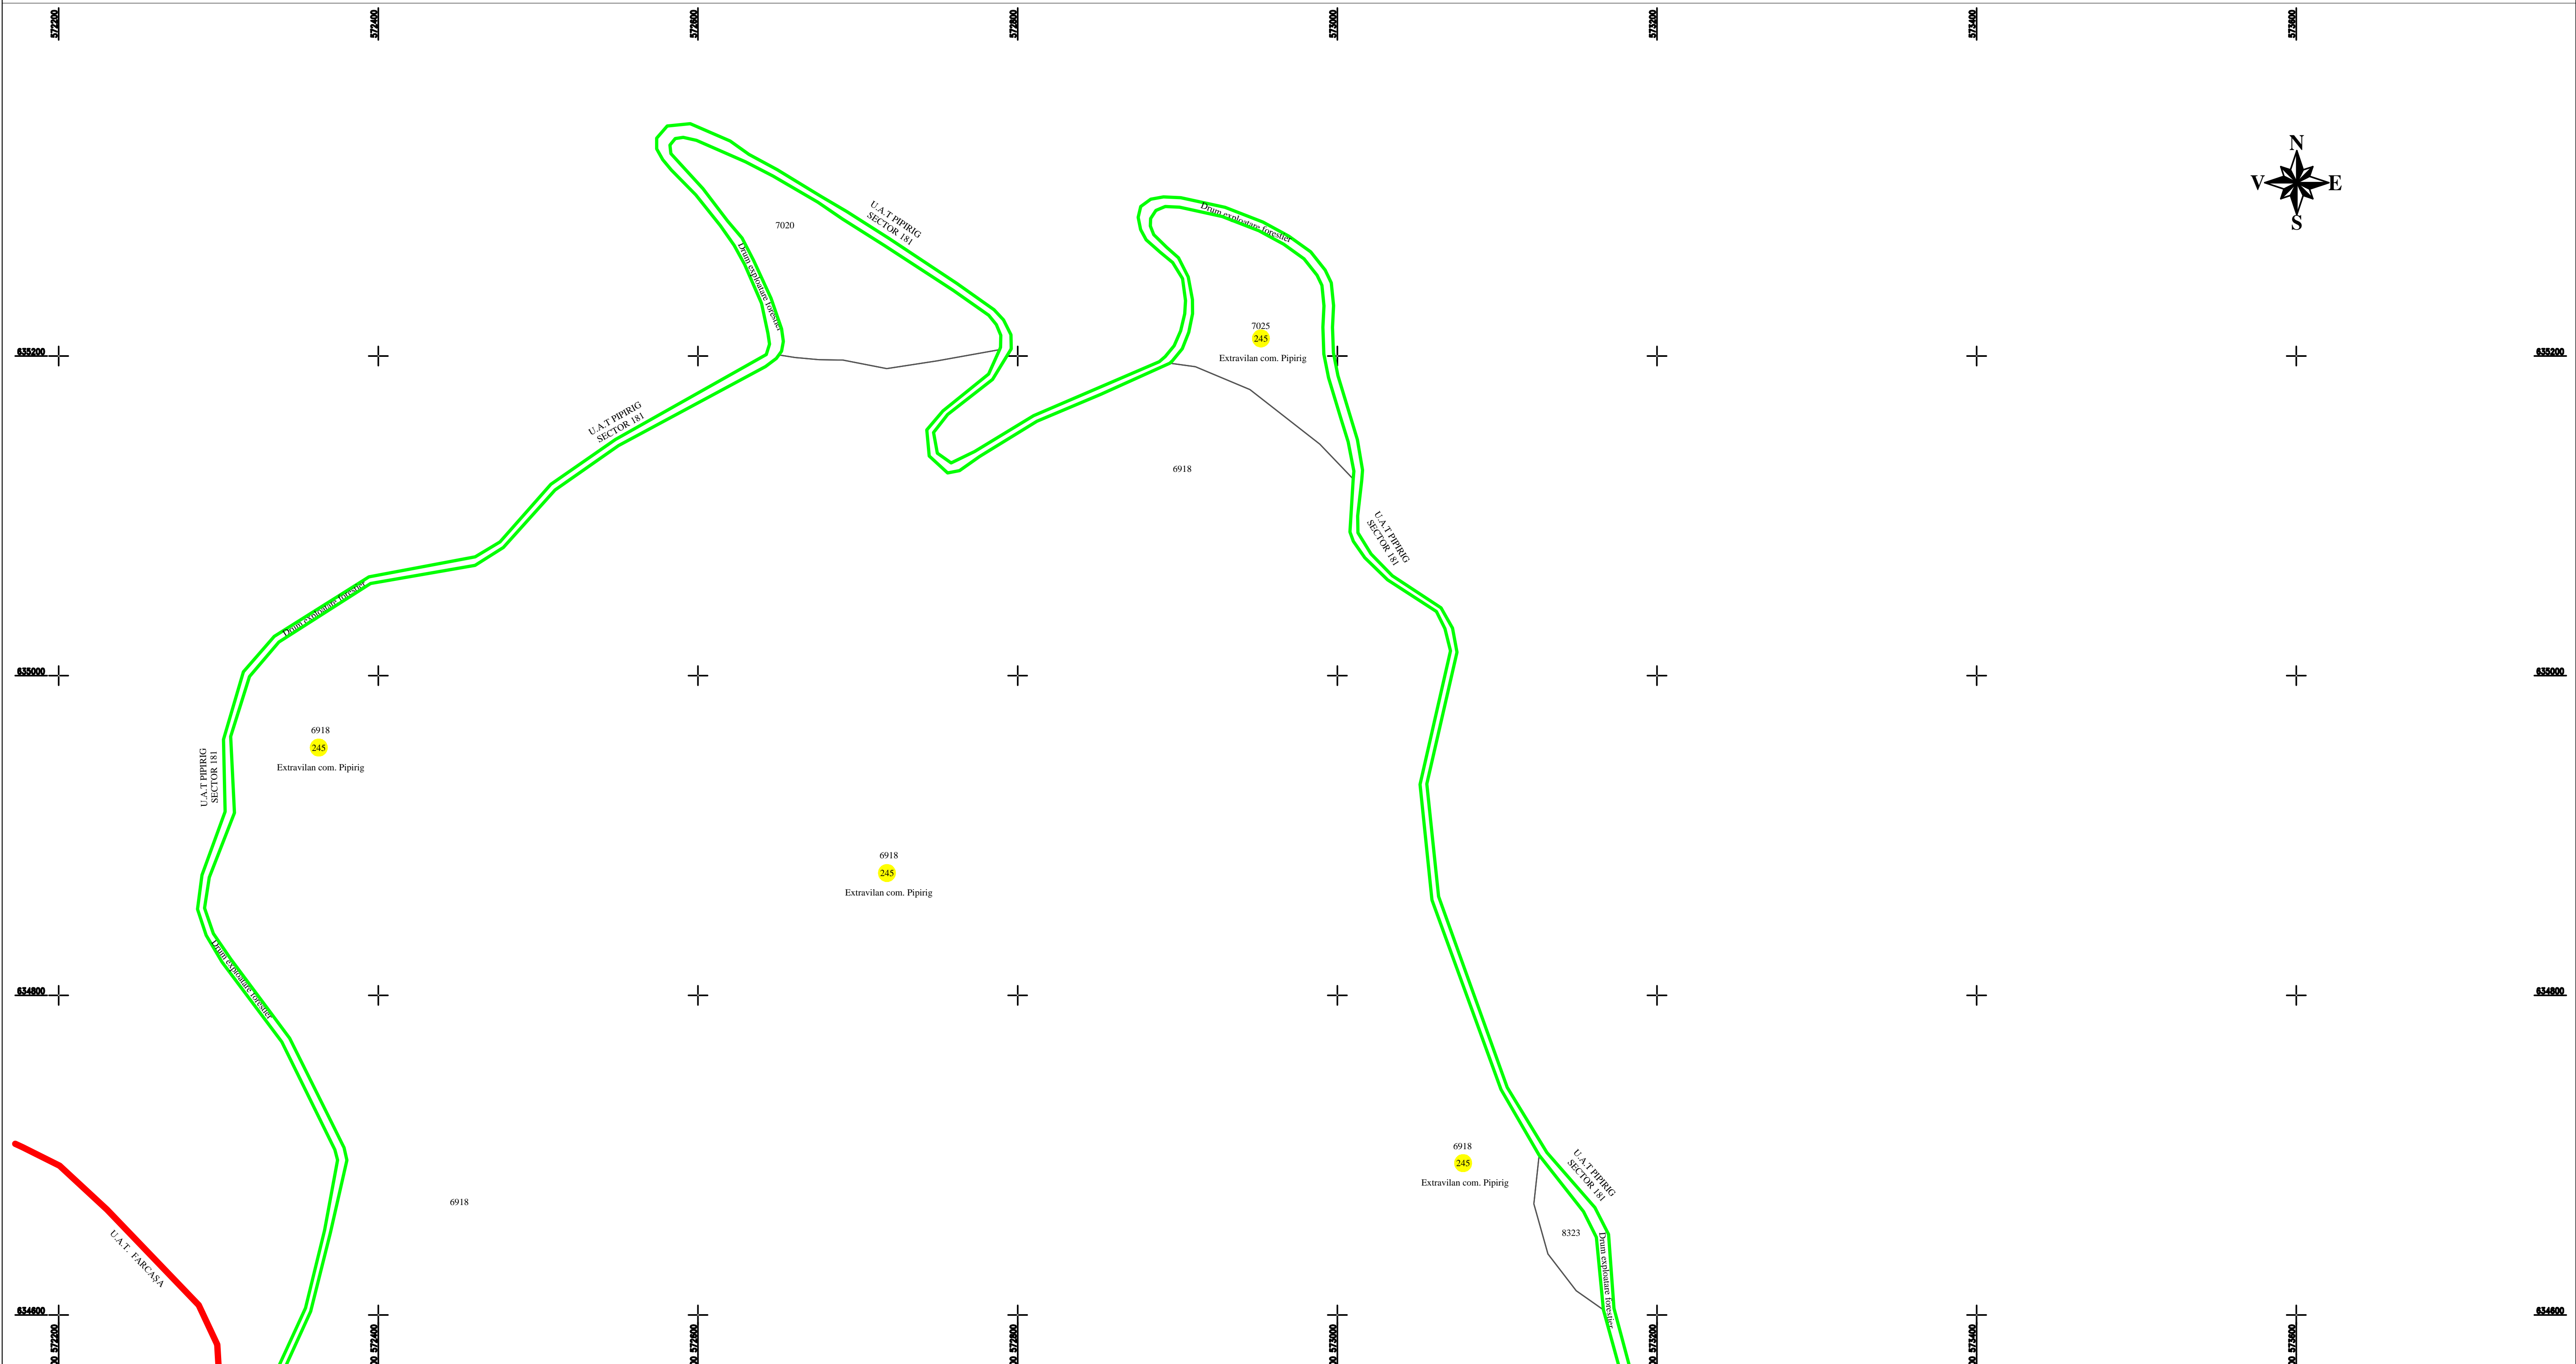

PLAN CADASTRAL
U.A.T. PIPIRIG, JUD. NEAMT, SECTOR NR. 245
 SCARA 1:2000
 SISTEM DE PROIECTIE STEREO-70

LEGENDA:

Sector cadastral	— (green line)
Limita imobil	— (black line)
Limita intravilan	— (blue line)
Limita UAT	— (red line)
Numar sector	245 (yellow circle)
ID imobil	6554 (yellow circle)

Întocmit:
SC TOPOPREST SRL

Data întocmirii:
IANUARIE 2023

Lucrări de înregistrare sistematică UAT PIPIRIG - DOCUMENTE TEHNICE ALE CADASTRULUI SPRE PUBLICARE
 SC TOPOPREST SRL - document semnat electronic
 SC TOPOPREST SRL - CERTIFICAT DE AUTORIZARE CLASA I SERIA RO-B-J NR. 1804
 MIRCEA AFRASINEI - CERTIFICAT DE AUTORIZARE CATEGORIA D SERIA RO-B-F NR. 0976