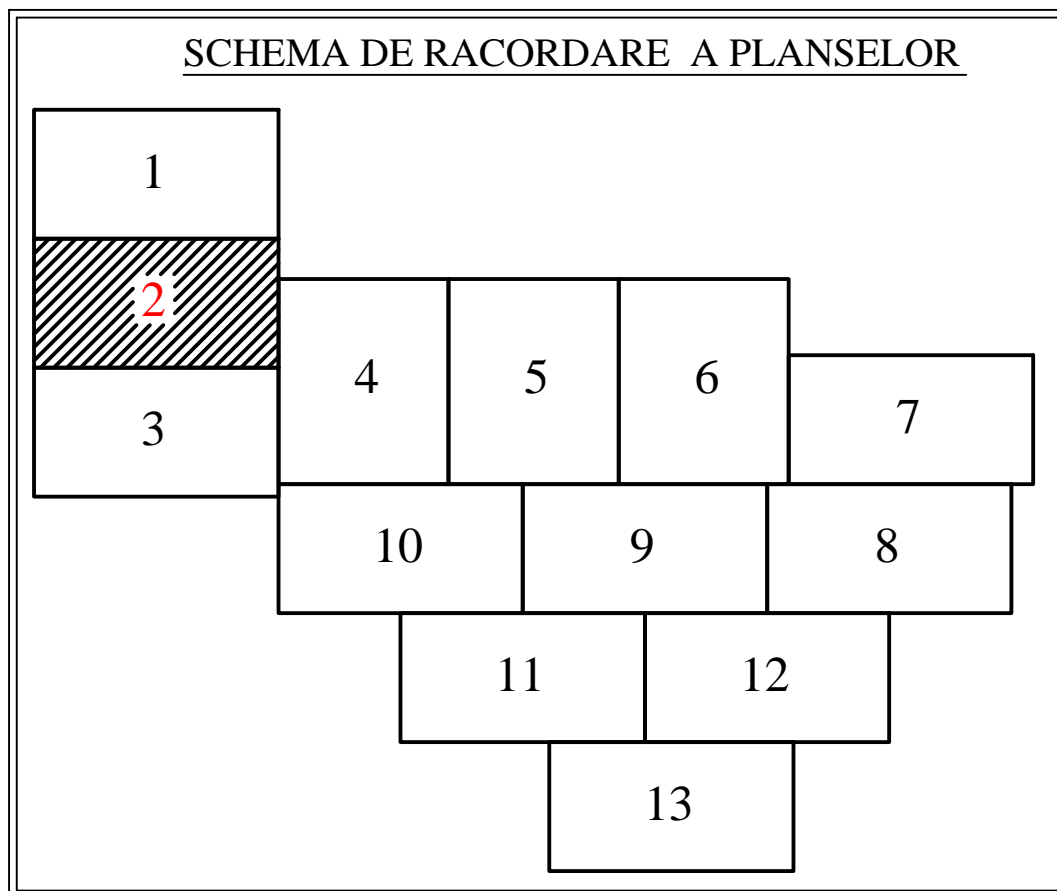

PLAN CADASTRAL
U.A.T. PIPIRIG, JUD. NEAMT, SECTOR NR. 245
 SCARA 1:2000
 SISTEM DE PROIECTIE STEREO-70

LEGENDA:

Sector cadastral	— (green line)
Limita imobil	— (black line)
Limita intravilan	— (blue line)
Limita UAT	— (red line)
Numar sector	245
ID imobil	6554