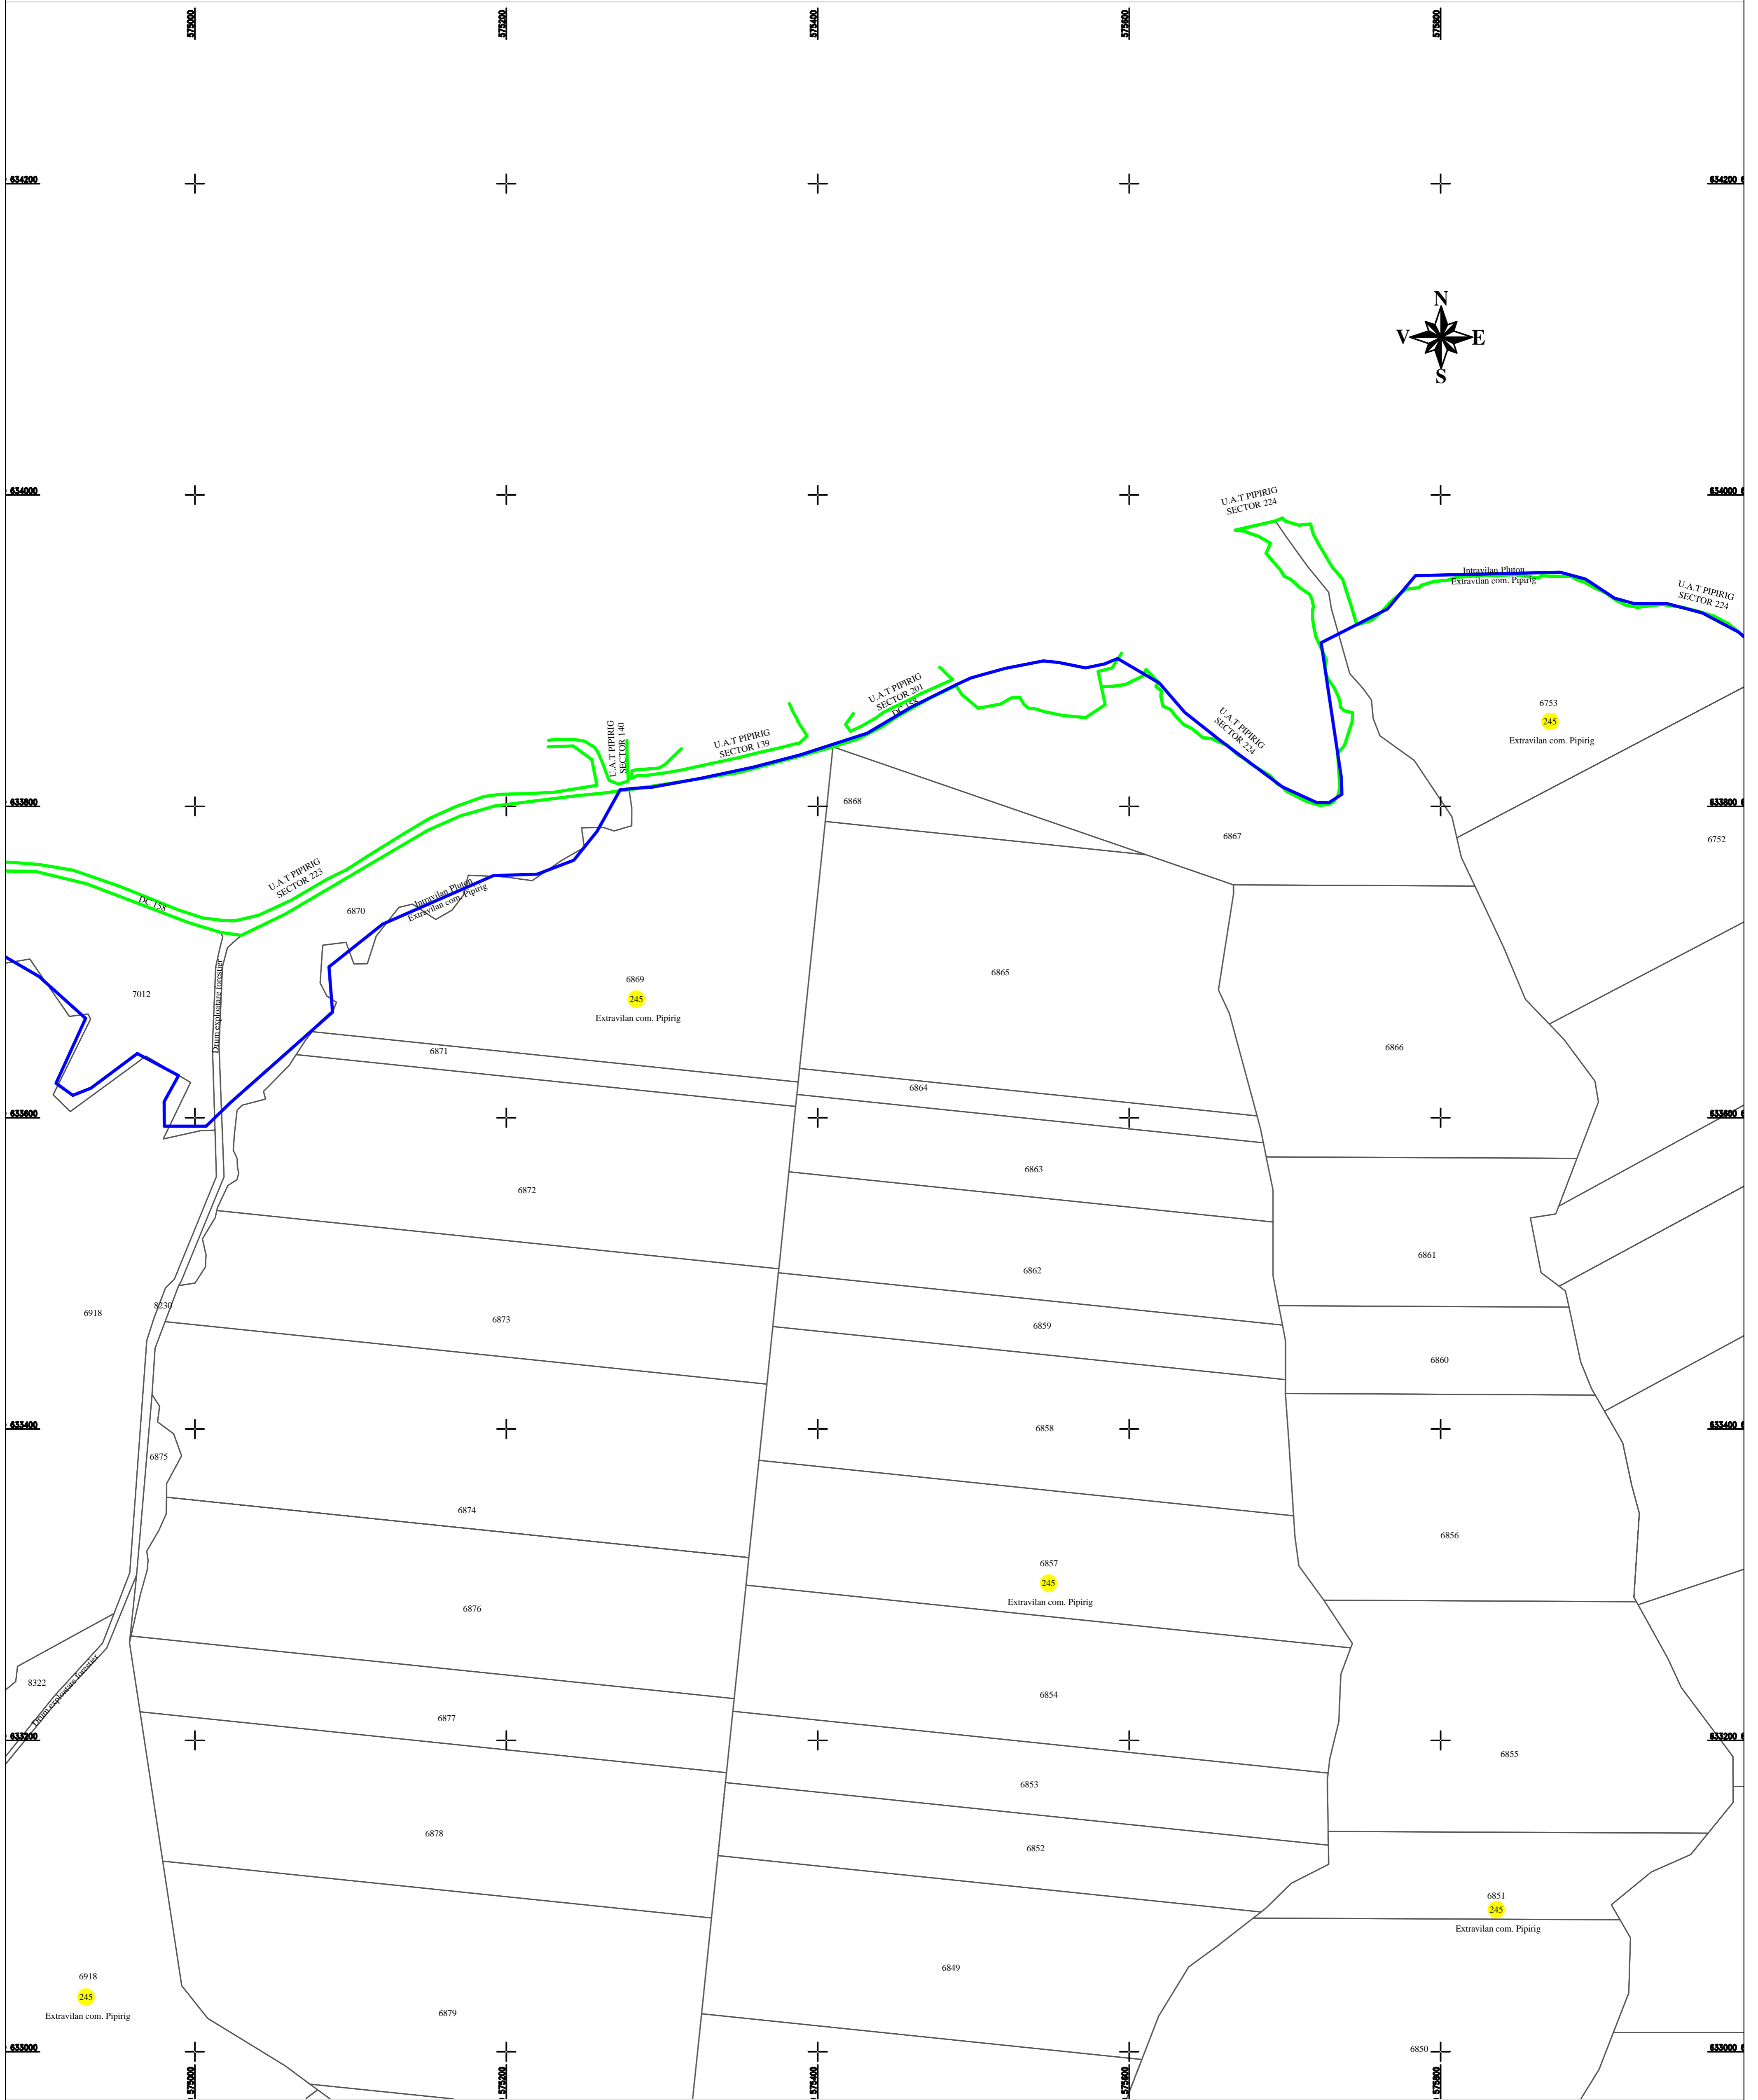

PLAN CADASTRAL
U.A.T. PIPIRIG, JUD. NEAMT, SECTOR NR. 245
 SCARA 1:2000
 SISTEM DE PROIECTIE STEREO-70

LEGENDA:

- Sector cadastral —
- Limita imobil —
- Limita intravilan —
- Limita UAT —
- Numar sector 245
- ID imobil 6554

Întocmit:
SC TOPOPREST SRL

Data întocmirii:
IANUARIE 2023

Lucrări de înregistrare sistematică UAT PIPIRIG - DOCUMENTE TEHNICE ALE CADASTRULUI SPRE PUBLICARE
 SC TOPOPREST SRL - document semnat electronic
 SC TOPOPREST SRL - CERTIFICAT DE AUTORIZARE CLASA I SERIA RO-B-J NR. 1804
 MIRCEA AFRASINEI - CERTIFICAT DE AUTORIZARE CATEGORIA D SERIA RO-B-F NR. 0976