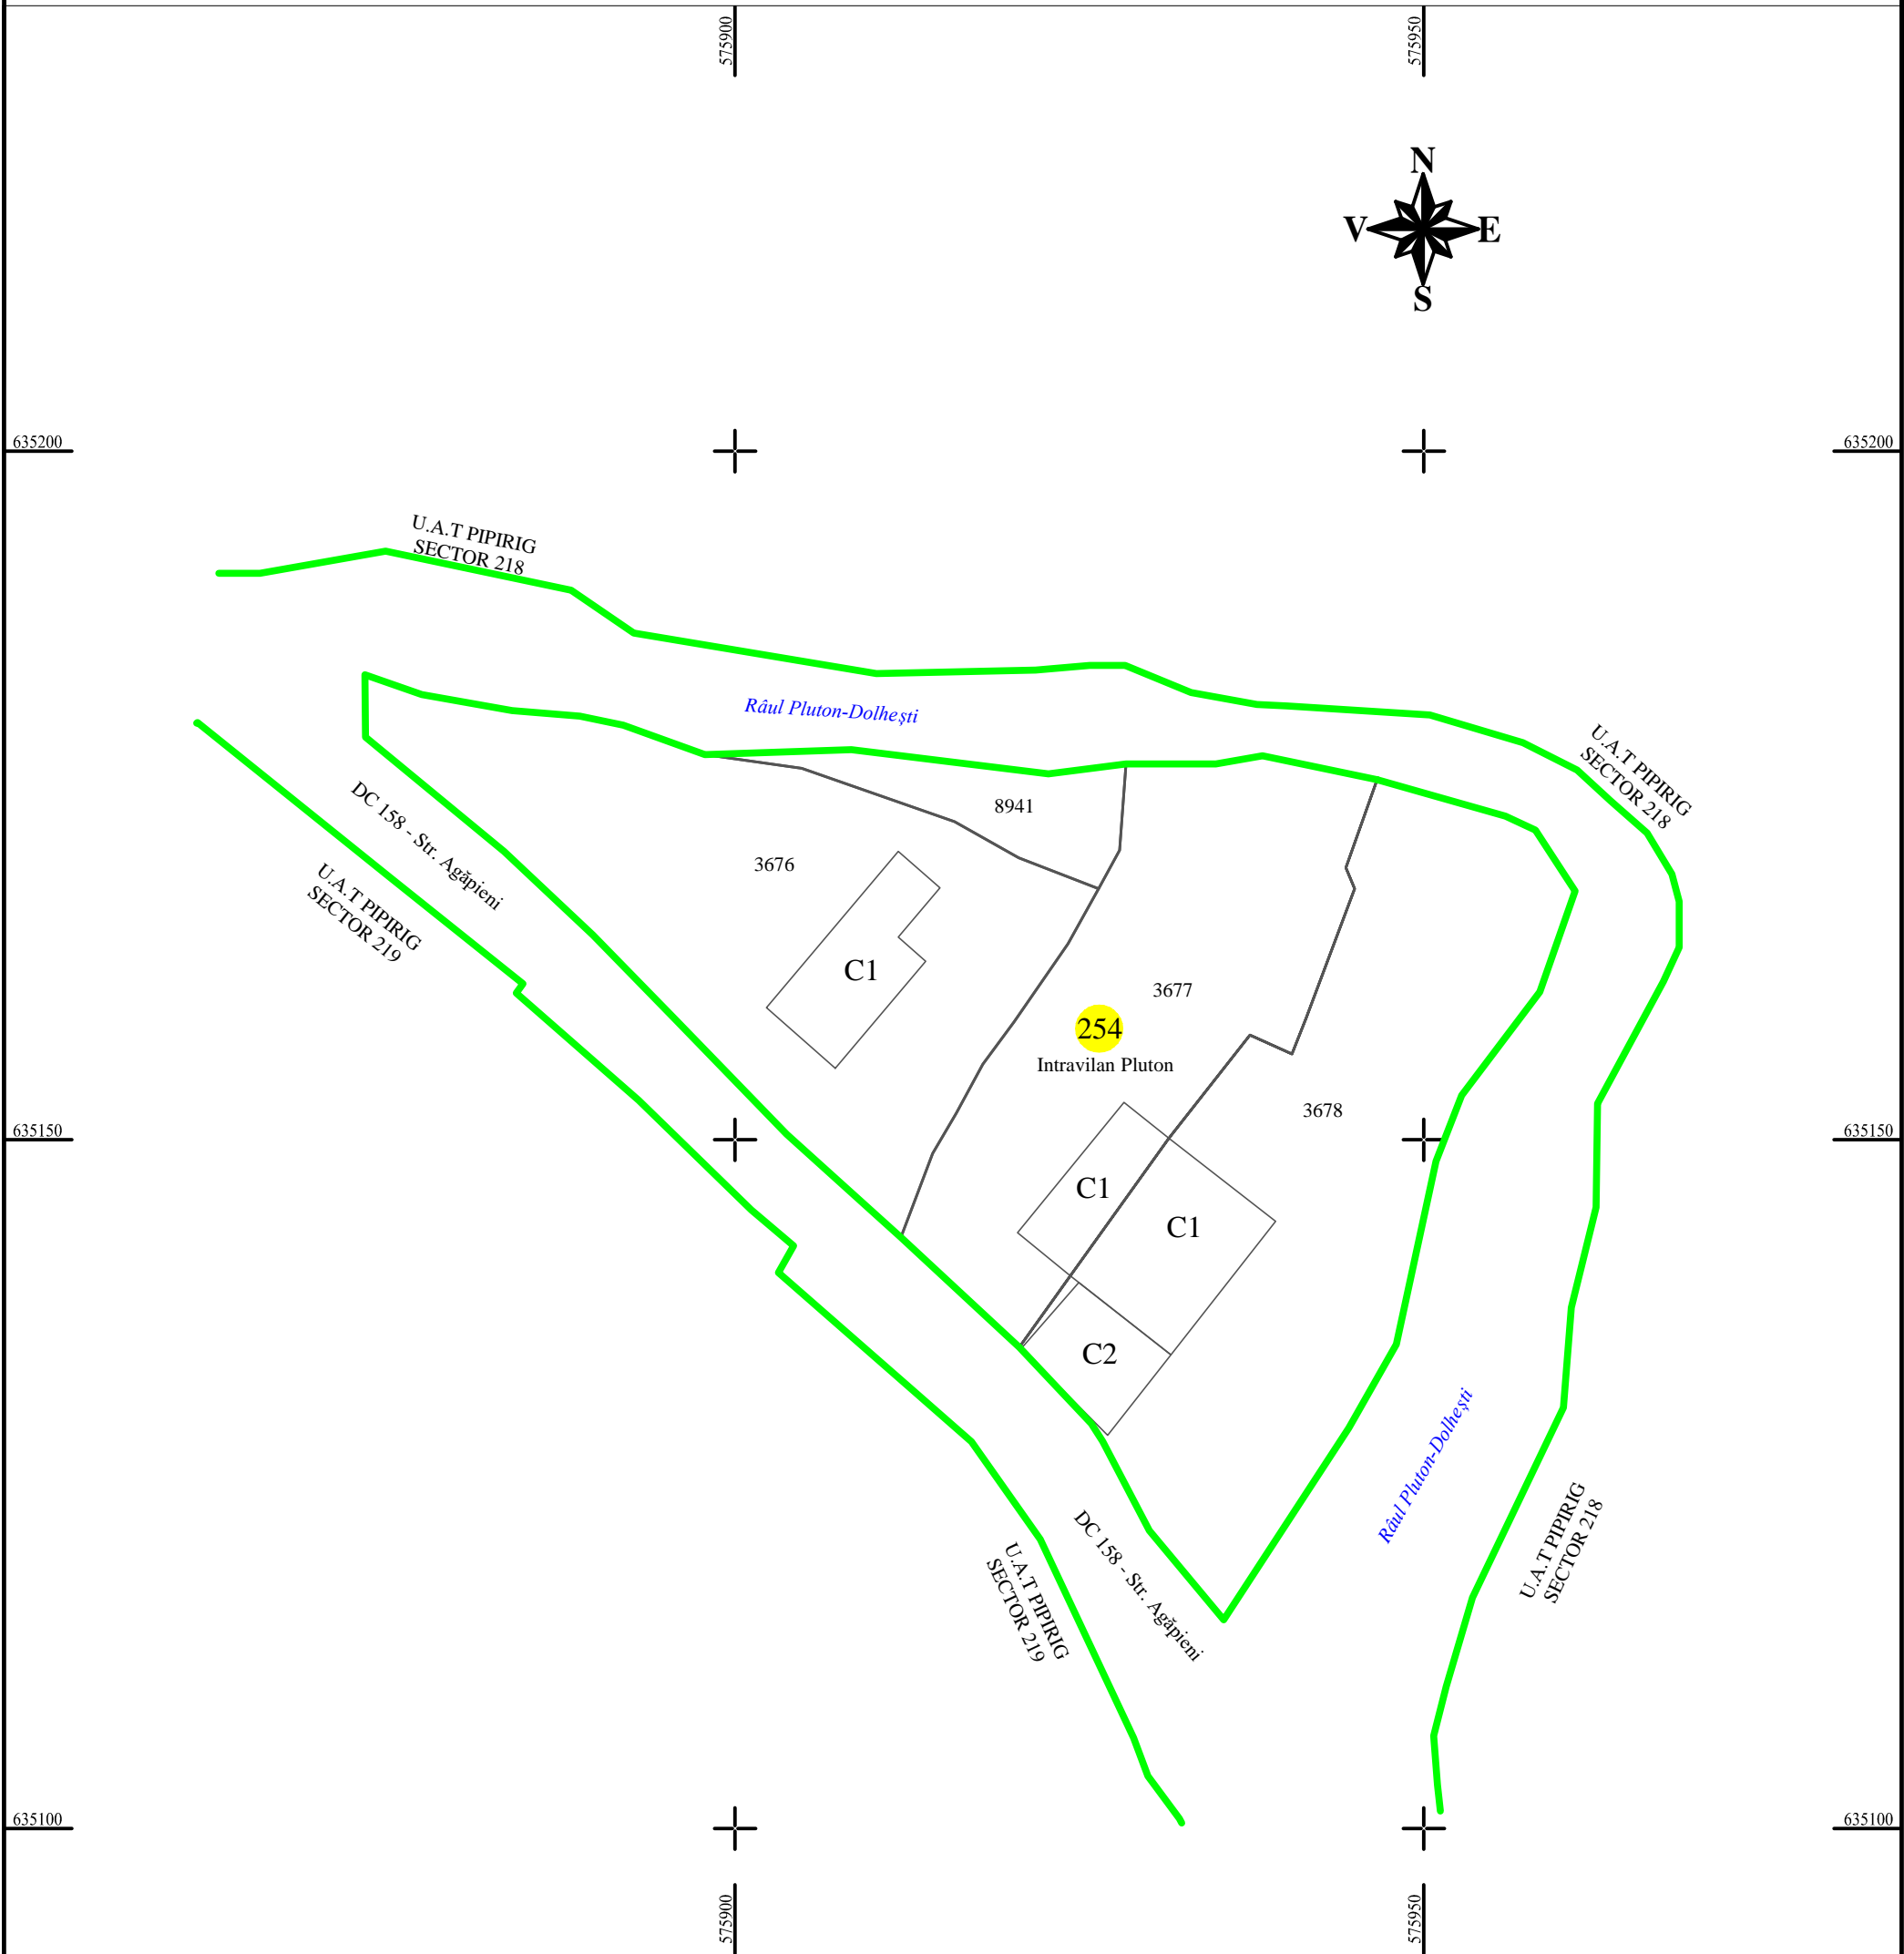

PLAN CADASTRAL
U.A.T. PIPIRIG, JUD. NEAMT, SECTOR NR. 254
 SCARA 1:500
 SISTEM DE PROIECȚIE STEREO-70

LEGENDA:

Sector cadastral	
Limita imobil	
Limita intravilan	
Numar sector	
ID imobil	722

Întocmit:
SC TOPOPREST SRL

Data întocmirii:
OCTOMBRIE 2023

Lucrări de înregistrare sistematică UAT PIPIRIG - DOCUMENTE TEHNICE ALE CADASTRULUI
 SPRE PUBLICARE
 SC TOPOPREST SRL - document semnat electronic
 SC TOPOPREST SRL - CERTIFICAT DE AUTORIZARE CLASA I SERIA RO-B-J NR. 1804
 MIRCEA AFRASINEI - CERTIFICAT DE AUTORIZARE CATEGORIA D SERIA RO-B-F NR. 0976