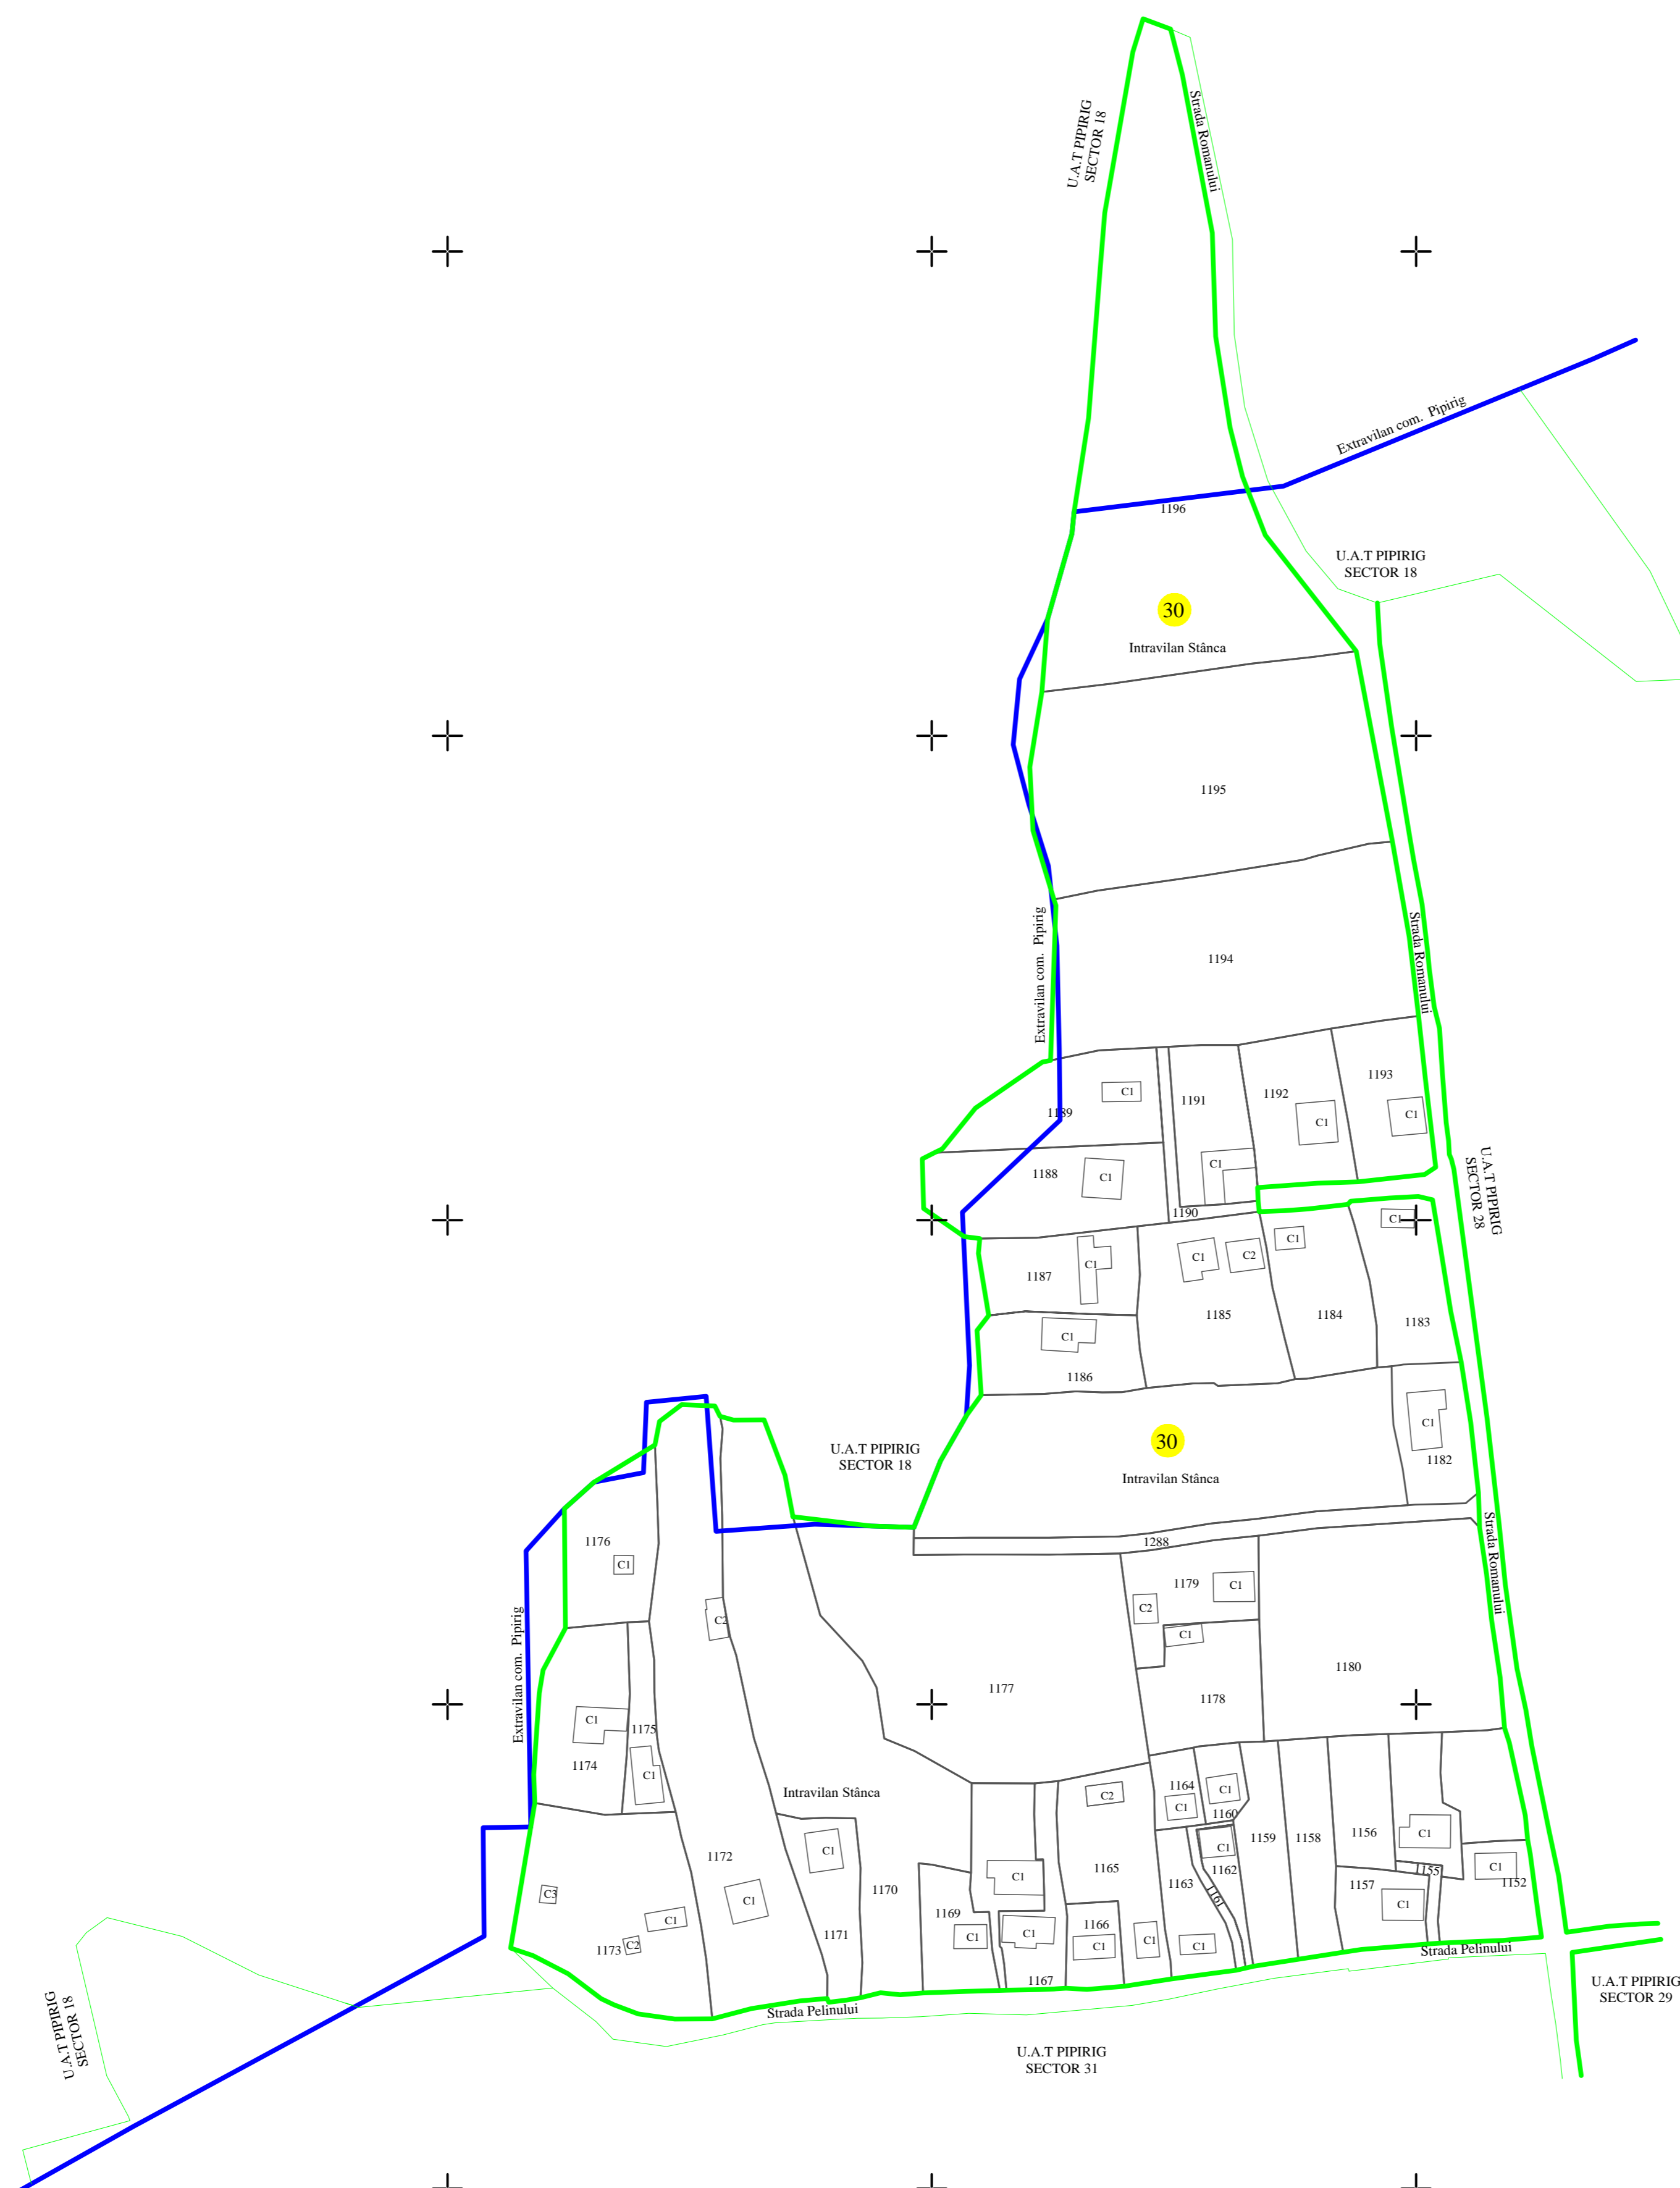

PLAN CADASTRAL
U.A.T. PIPIRIG, JUD. NEAMT, SECTOR NR. 30
 SCARA 1:1000
 SISTEM DE PROIECTIE STEREO-70

Întocmit:
SC TOPOPREST SRL

Data întocmirii:
IULIE 2022

Lucrări de înregistrare sistematică UAT PIPIRIG - DOCUMENTE TEHNICE ALE CADASTRULUI SPRE PUBLICARE
 SC TOPOPREST SRL - document semnat electronic
 SC TOPOPREST SRL - CERTIFICAT DE AUTORIZARE CLASA I SERIA RO-B-J NR. 1804
 MIRCEA AFRASINEI - CERTIFICAT DE AUTORIZARE CATEGORIA D SERIA RO-B-F NR. 0976

LEGENDA:	
Sector cadastral	
Limita imobil	
Limita intravilan	
Limita UAT	
Numar sector	30
ID imobil	722

DISPUNEREA SECTOARELOR CADASTRALE