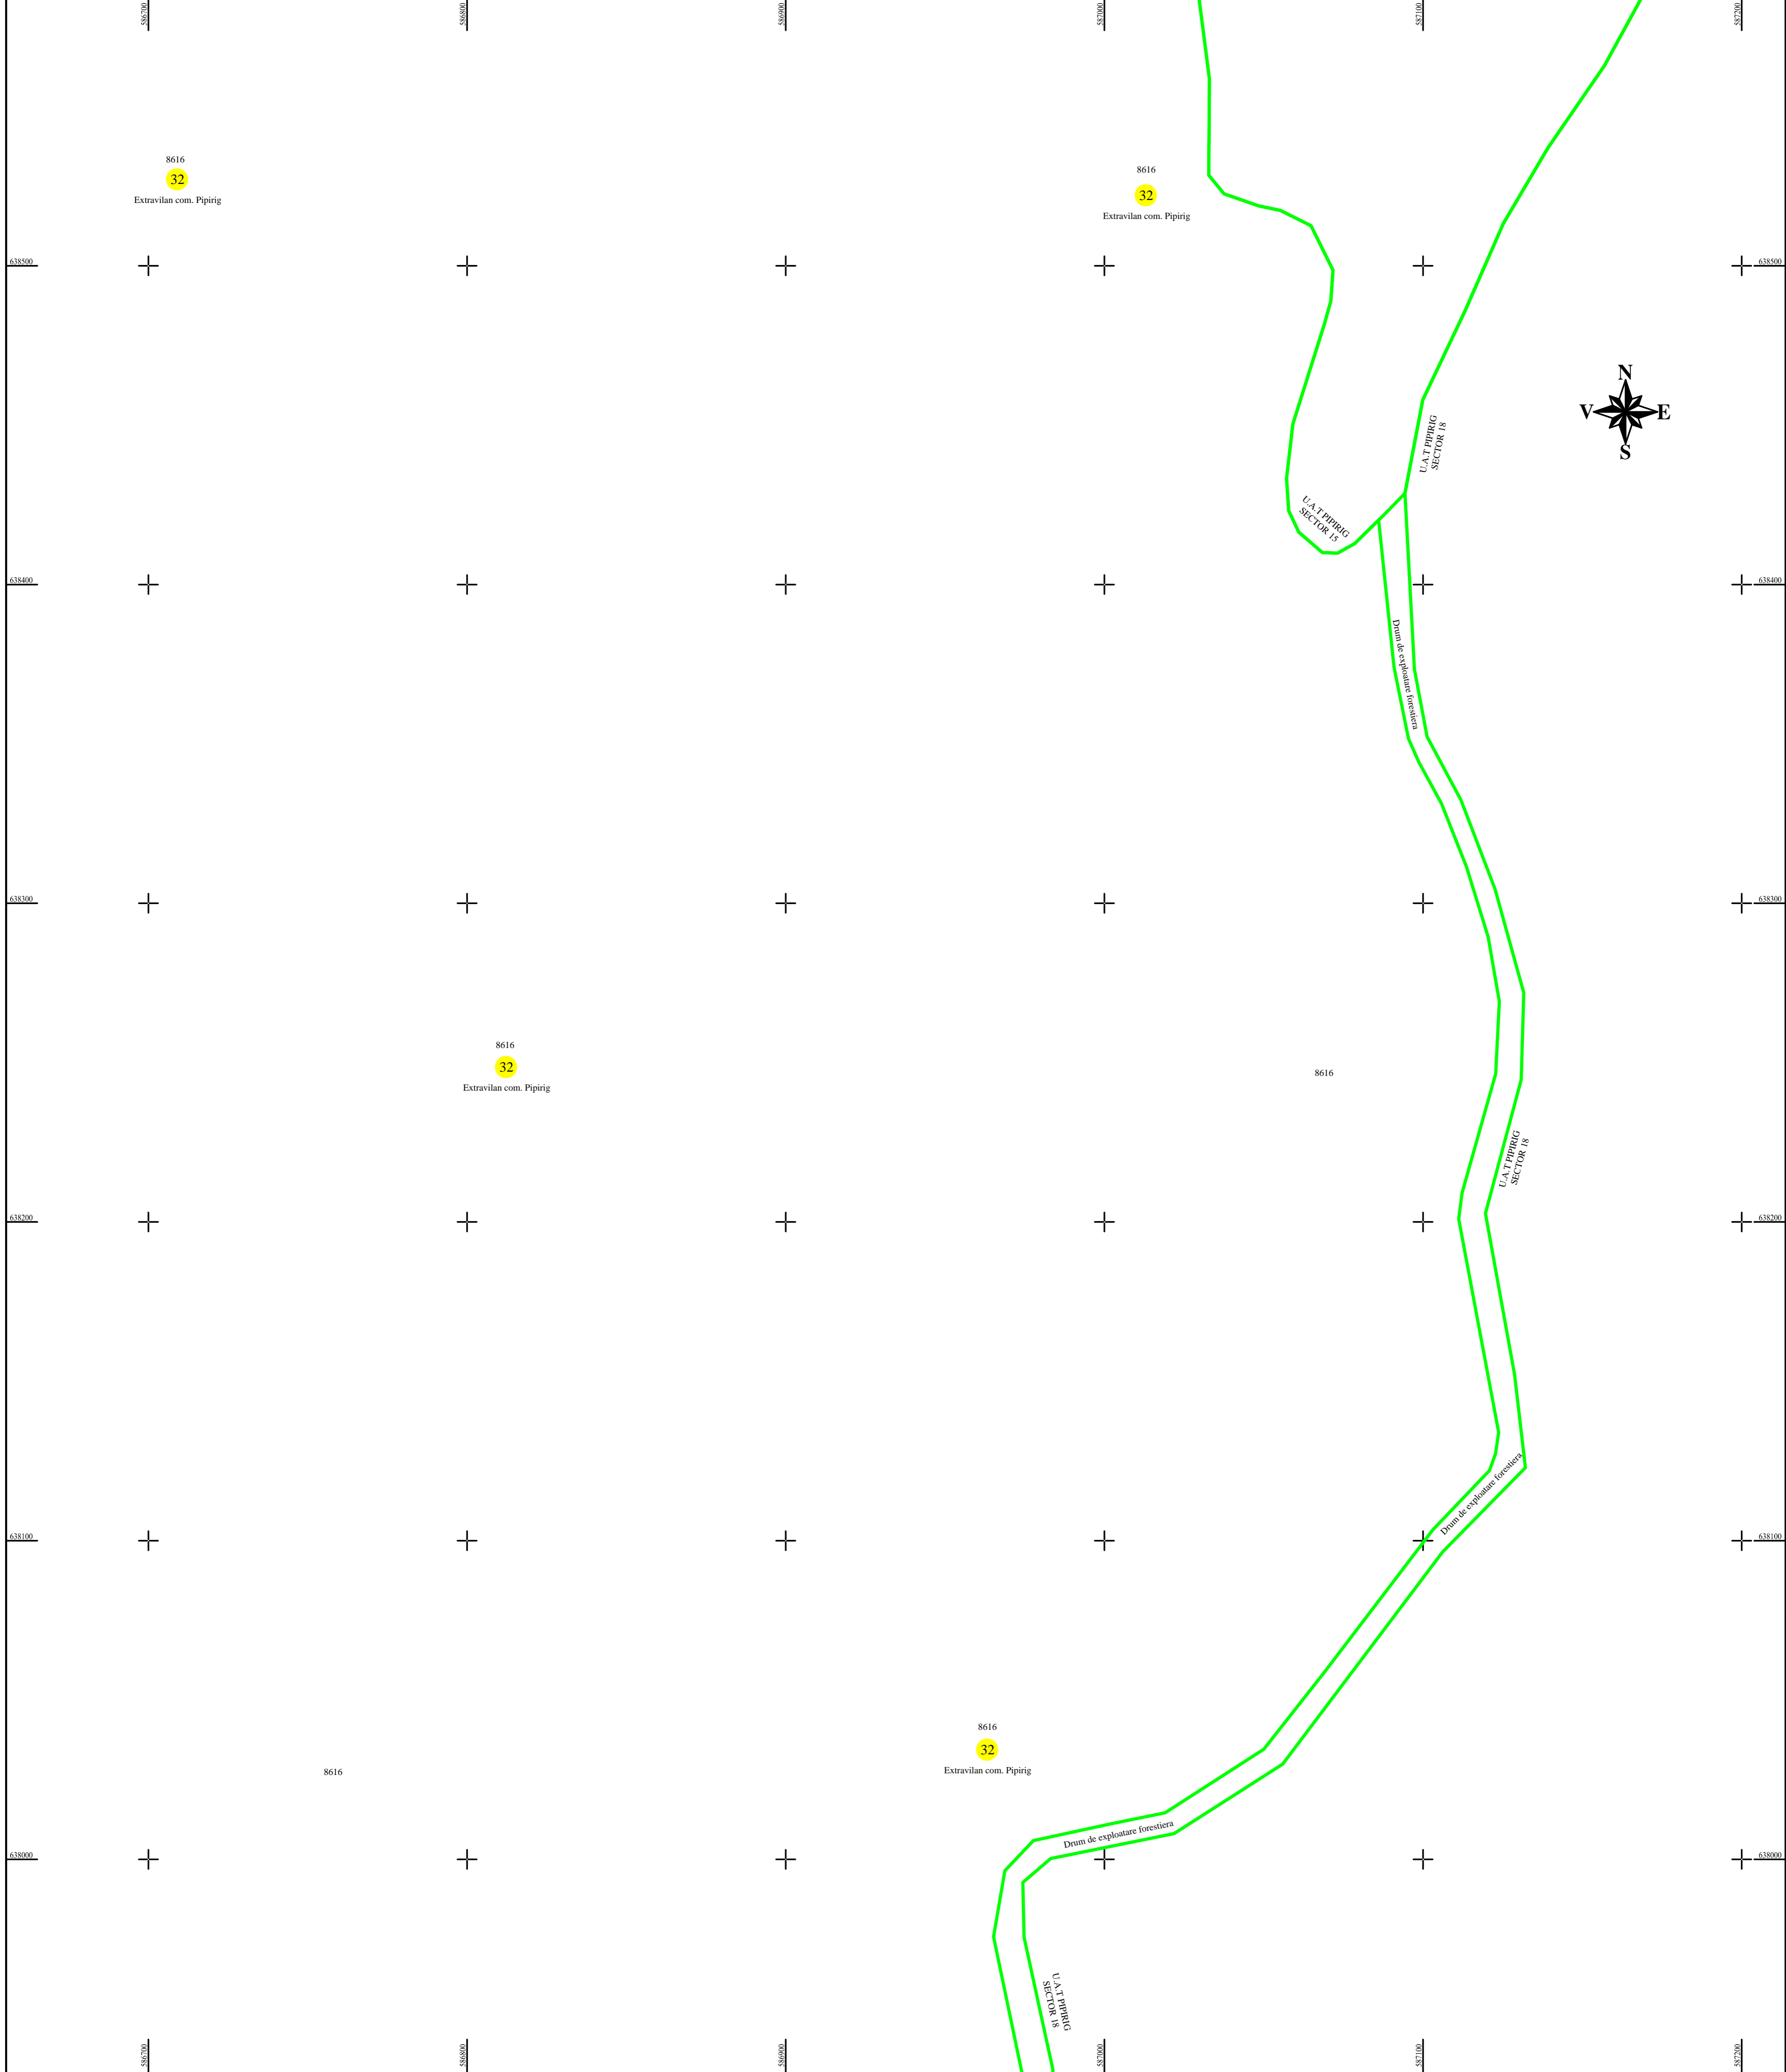

PLAN CADASTRAL
U.A.T. PIPIRIG, JUD. NEAMT, SECTOR NR. 32
 SCARA 1:1000
 SISTEM DE PROIECTIE STEREO-70

Întocmit:
SC TOPOPREST SRL

Data întocmirii:
APRILIE 2023

Lucrări de înregistrare sistematică UAT PIPIRIG - DOCUMENTE TEHNICE ALE CADASTRULUI SPRE PUBLICARE
 SC TOPOPREST SRL - document semnat electronic
 SC TOPOPREST SRL - CERTIFICAT DE AUTORIZARE CLASA I SERIA RO-B-J NR. 1804
 MIRCEA AFRASINEI - CERTIFICAT DE AUTORIZARE CATEGORIA D SERIA RO-B-F NR. 0976

LEGENDA:

Sector cadastral	—
Limita imobil	—
Limita intravilan	—
Limita UAT	—
Numar sector	32
ID imobil	722