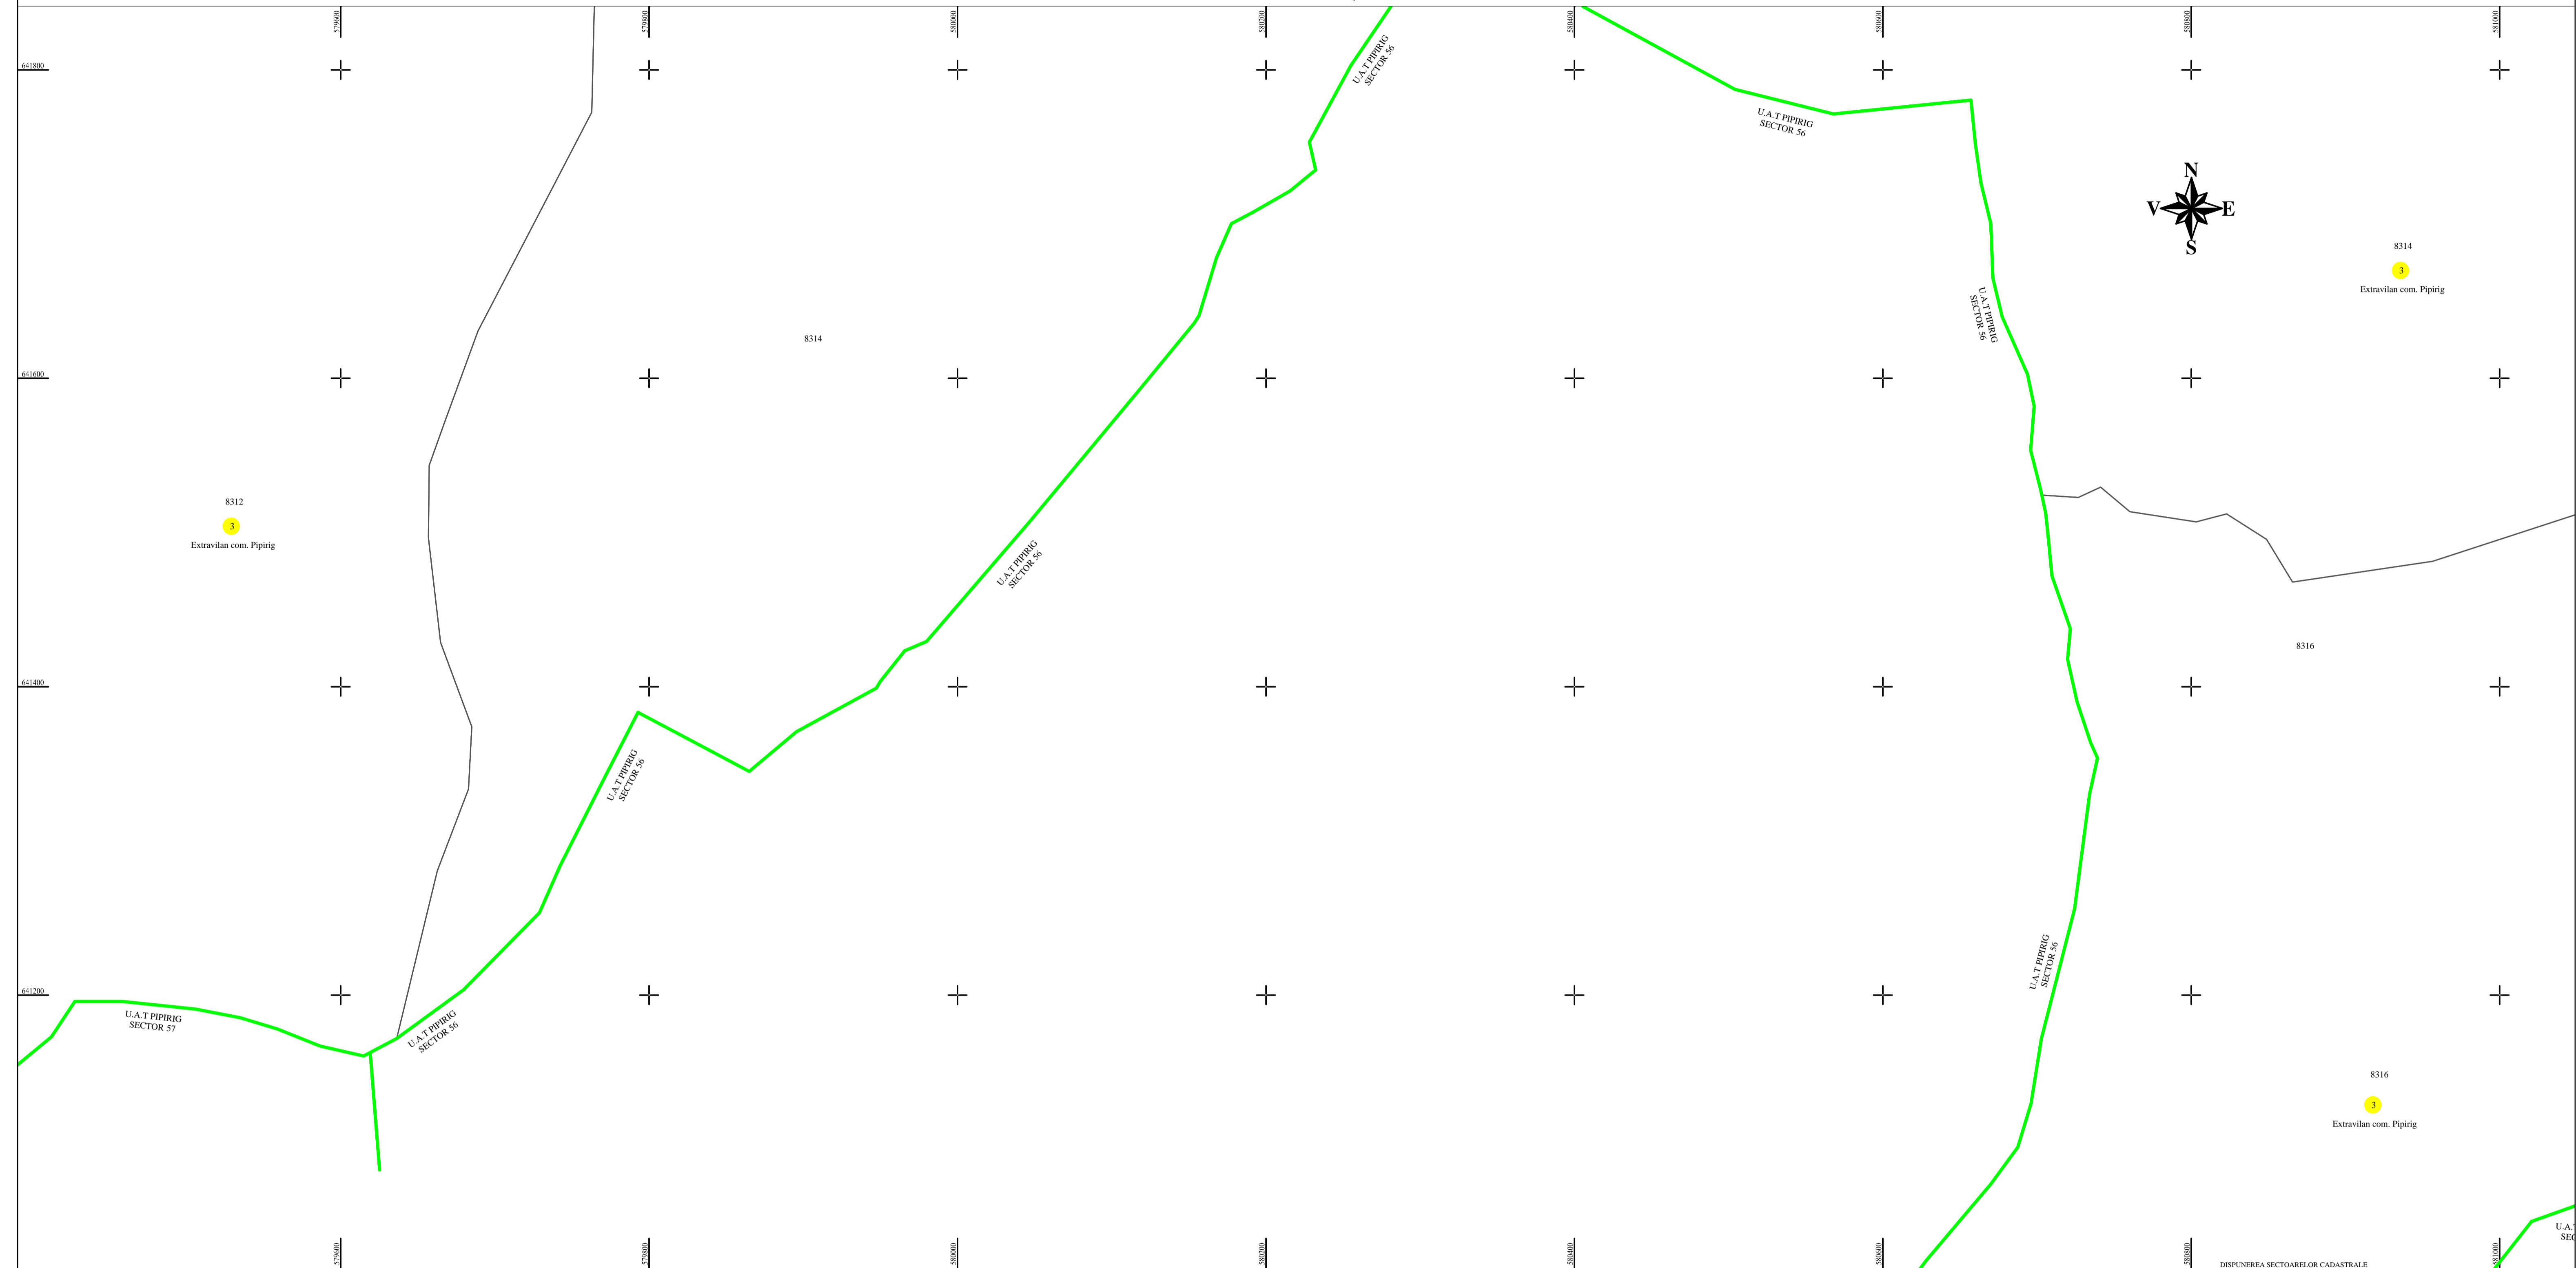

PLAN CADASTRAL
U.A.T. PIPIRIG, JUD. NEAMT, SECTOR NR. 3
 SCARA 1:2000
 SISTEM DE PROIECTIE STEREO-70

SCHEMA DE RACORDARE A PLANSELOR

Întocmit:
SC TOPOPREST SRL

Data întocmirii:
IANUARIE 2023

Lucrări de înregistrare sistematică UAT PIPIRIG - DOCUMENTE TEHNICE ALE CADASTRULUI SPRE PUBLICARE
 SC TOPOPREST SRL - document semnat electronic
 SC TOPOPREST SRL - CERTIFICAT DE AUTORIZARE CLASA I SERIA RO-B-J NR. 1804
 MIRCEA AFRASINEI - CERTIFICAT DE AUTORIZARE CATEGORIA D SERIA RO-B-F NR. 0976

LEGENDA:	
Sector cadastral	
Limita imobil	
Limita intravilan	
Limita UAT	
Numar sector	3
ID imobil	8224