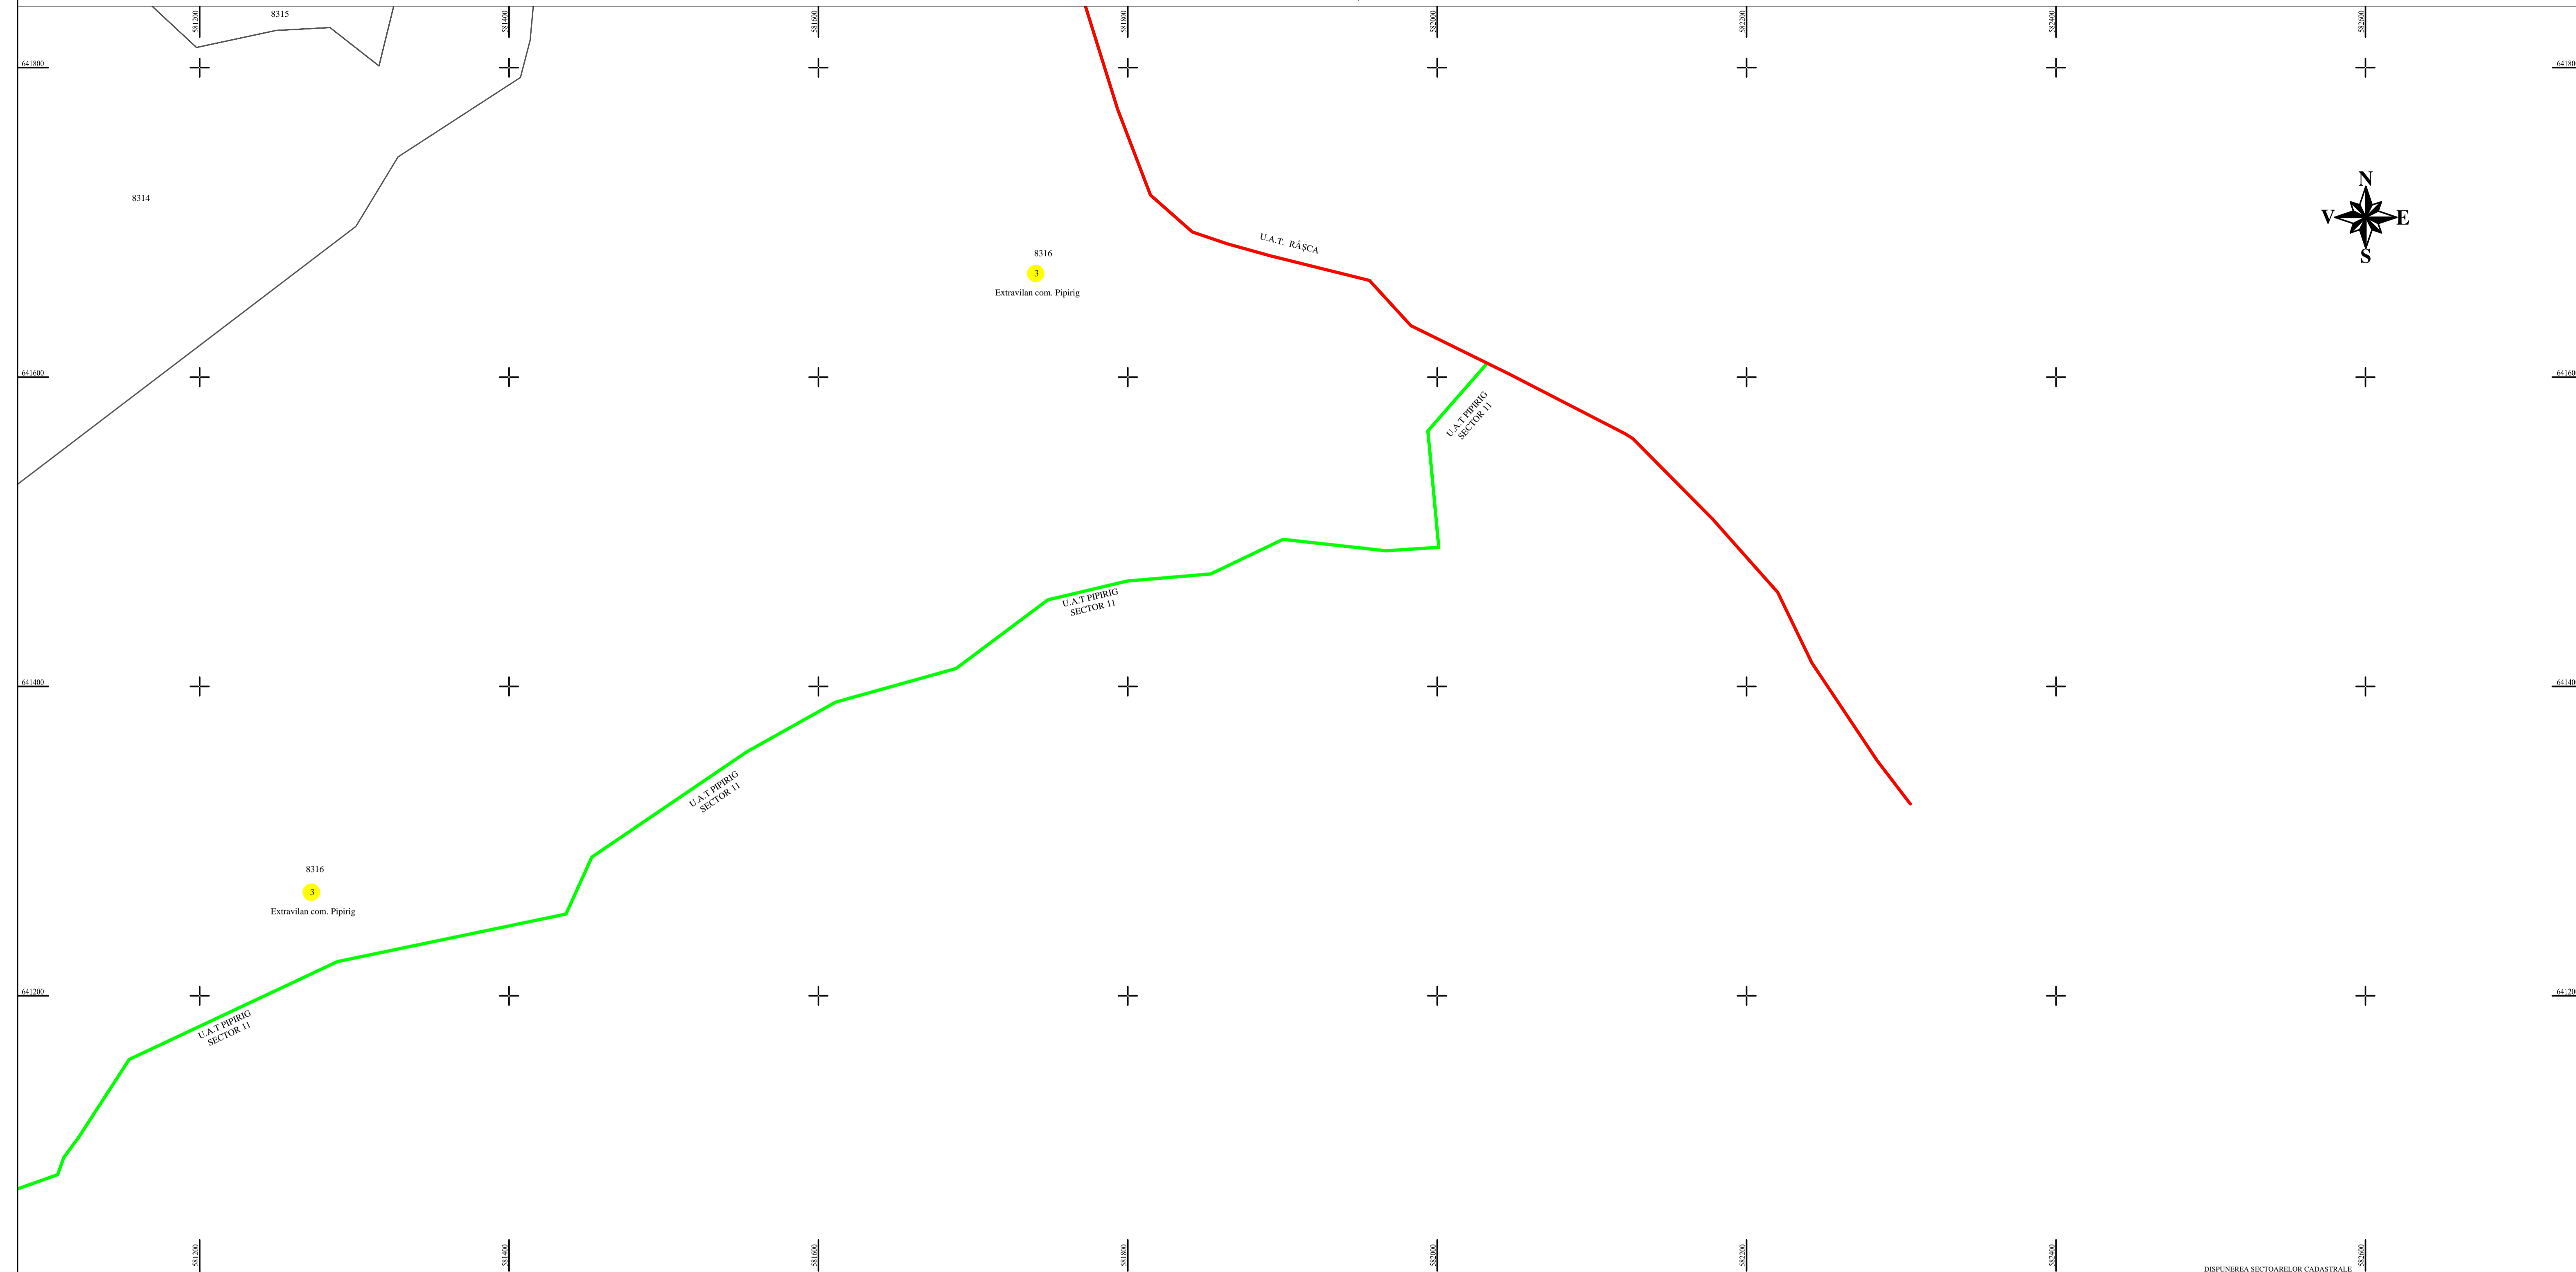

PLAN CADASTRAL
U.A.T. PIPIRIG, JUD. NEAMT, SECTOR NR. 3
 SCARA 1:2000
 SISTEM DE PROIECTIE STEREO-70

Întocmit:
SC TOPOPREST SRL

Data întocmirii:
IANUARIE 2023

Lucrări de înregistrare sistematică UAT PIPIRIG - DOCUMENTE TEHNICE ALE CADASTRULUI SPRE PUBLICARE
 SC TOPOPREST SRL - document semnat electronic
 SC TOPOPREST SRL - CERTIFICAT DE AUTORIZARE CLASA I SERIA RO-B-J NR. 1804
 MIRCEA AFRASINEI - CERTIFICAT DE AUTORIZARE CATEGORIA D SERIA RO-B-F NR. 0976

LEGENDA:

Sector cadastral	—
Limita imobil	—
Limita intravilan	—
Limita UAT	—
Numar sector	3
ID imobil	8224