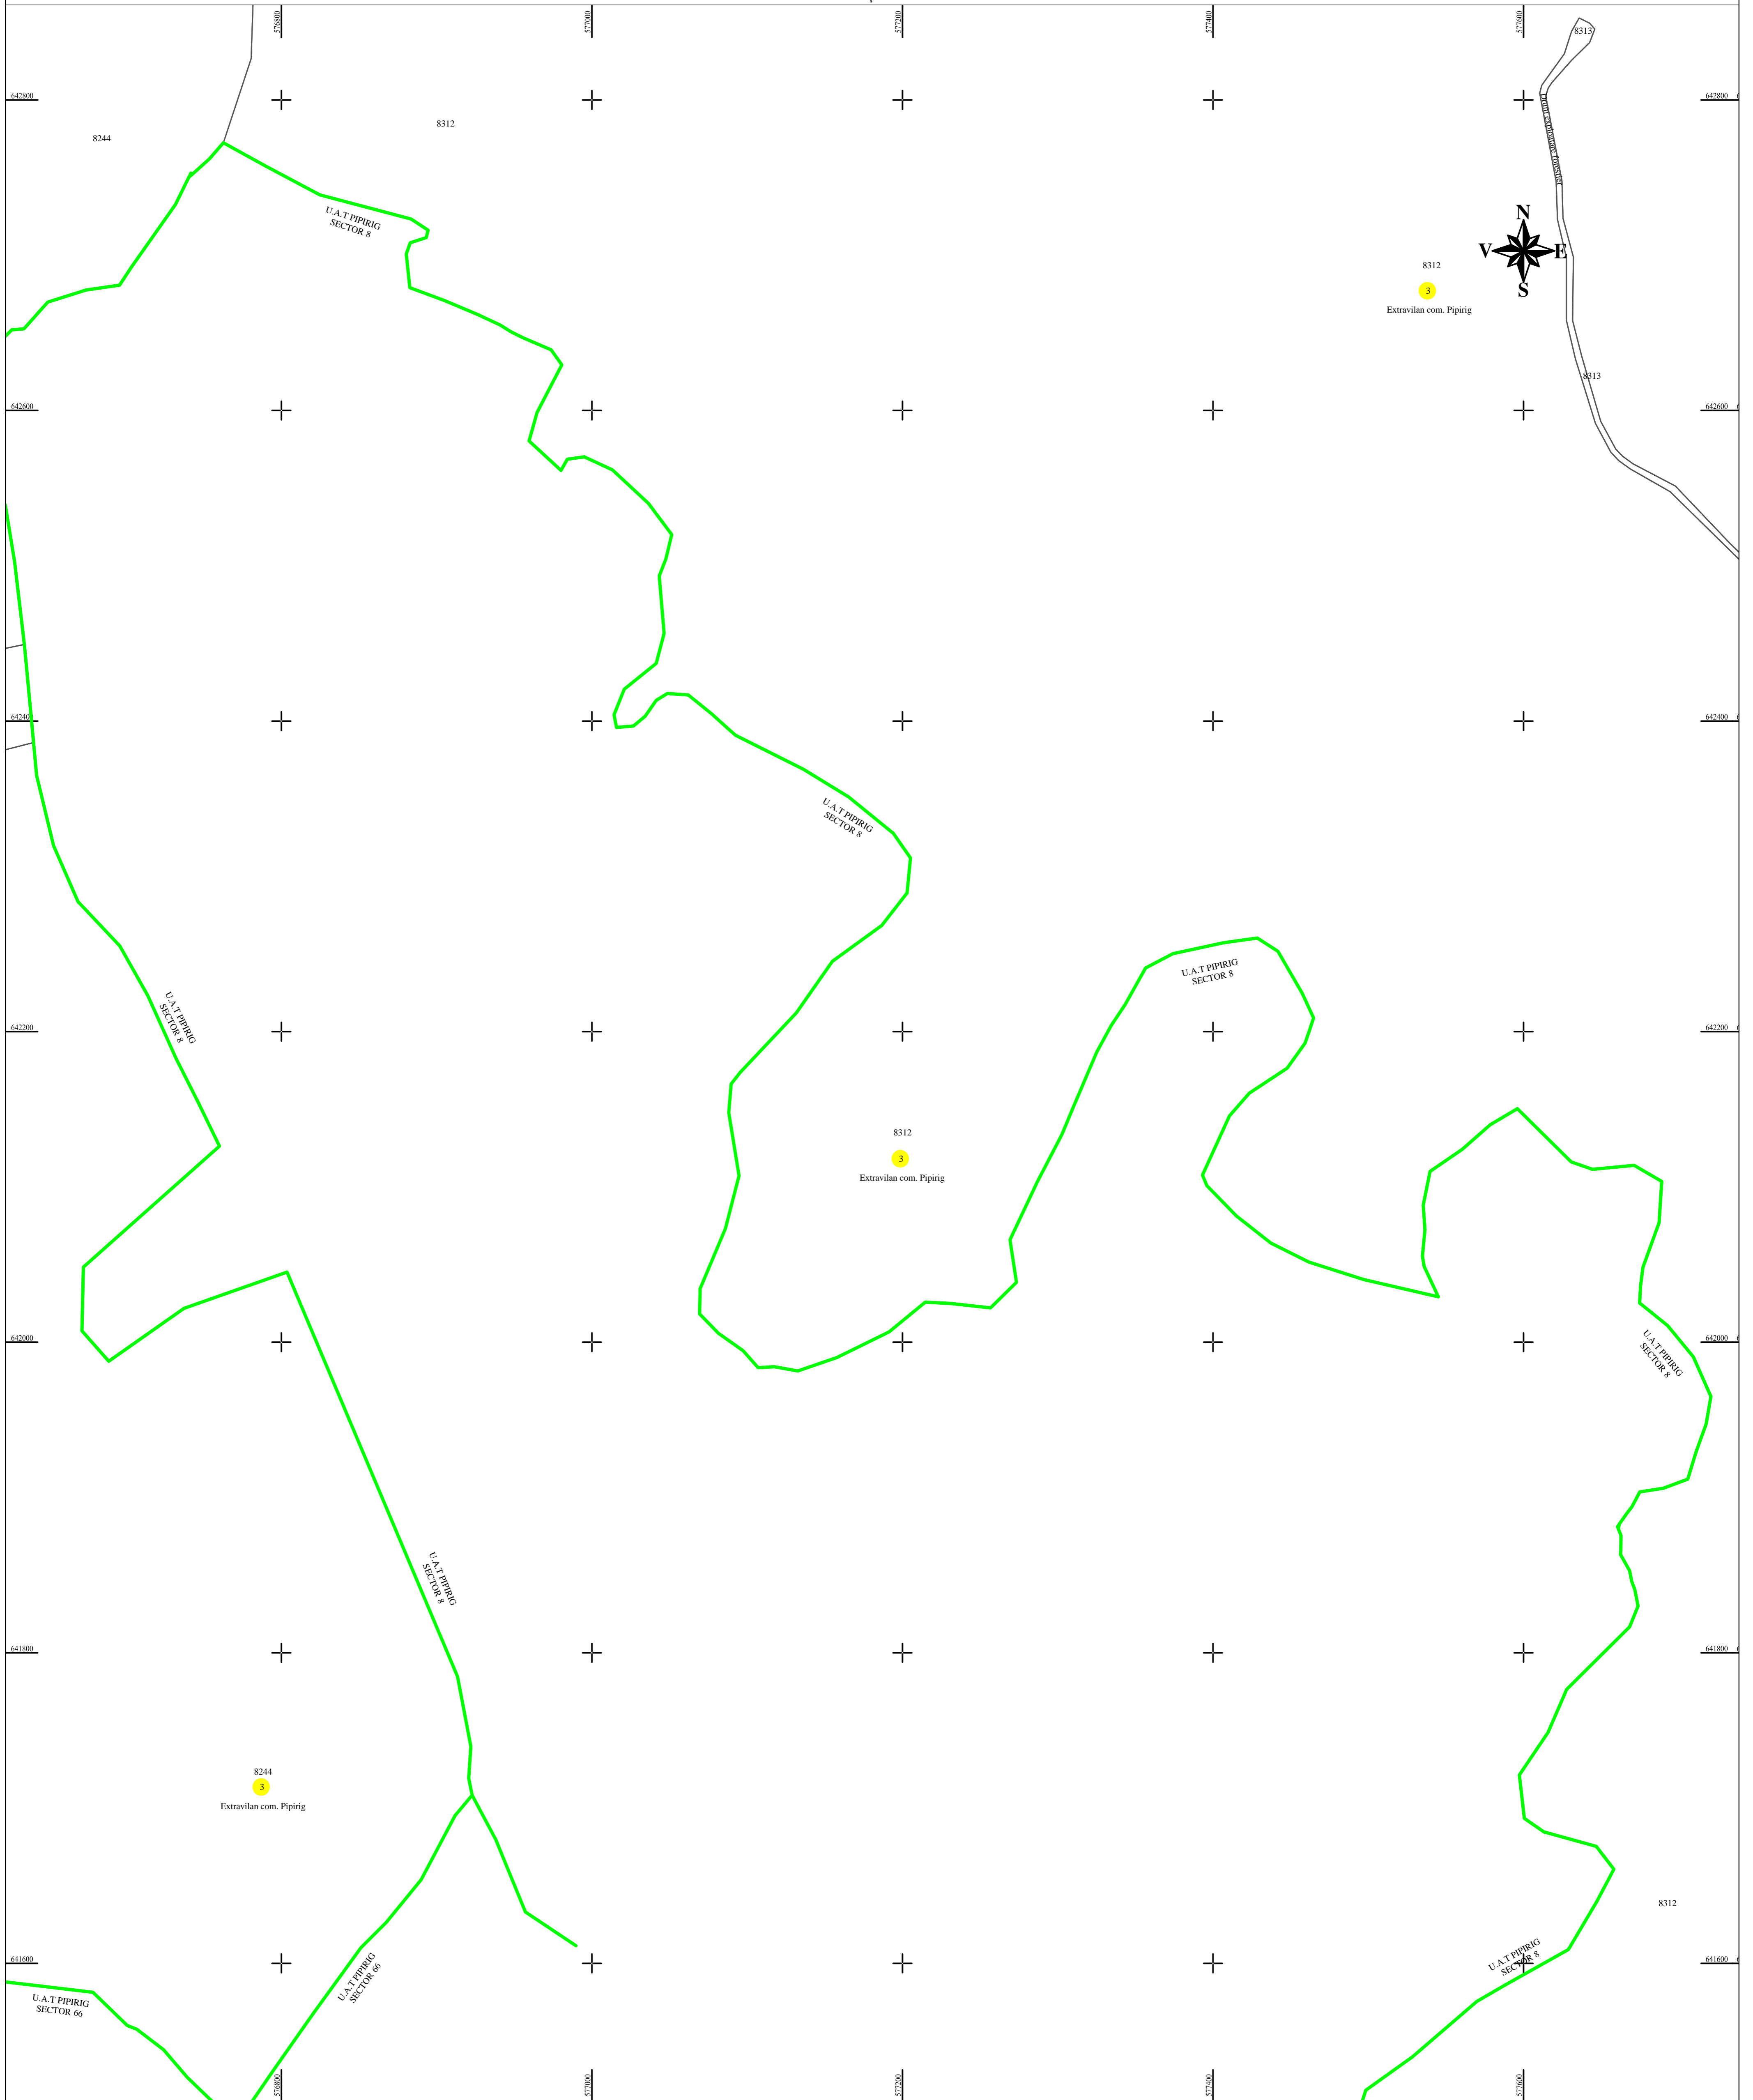

PLAN CADASTRAL
U.A.T. PIPIRIG, JUD. NEAMT, SECTOR NR. 3
 SCARA 1:2000
 SISTEM DE PROIECTIE STEREO-70

LEGENDA:

Sector cadastral	
Limita imobil	
Limita intravilan	
Limita UAT	
Numar sector	
ID imobil	8224

Întocmit:
SC TOPOPREST SRL

Data întocmirii:
IANUARIE 2023

Lucrări de înregistrare sistematică UAT PIPIRIG - DOCUMENTE TEHNICE ALE CADASTRULUI SPRE PUBLICARE
 SC TOPOPREST SRL - document semnat electronic
 SC TOPOPREST SRL - CERTIFICAT DE AUTORIZARE CLASA I SERIA RO-B-J NR. 1804
 MIRCEA AFRASINEI - CERTIFICAT DE AUTORIZARE CATEGORIA D SERIA RO-B-F NR. 0976