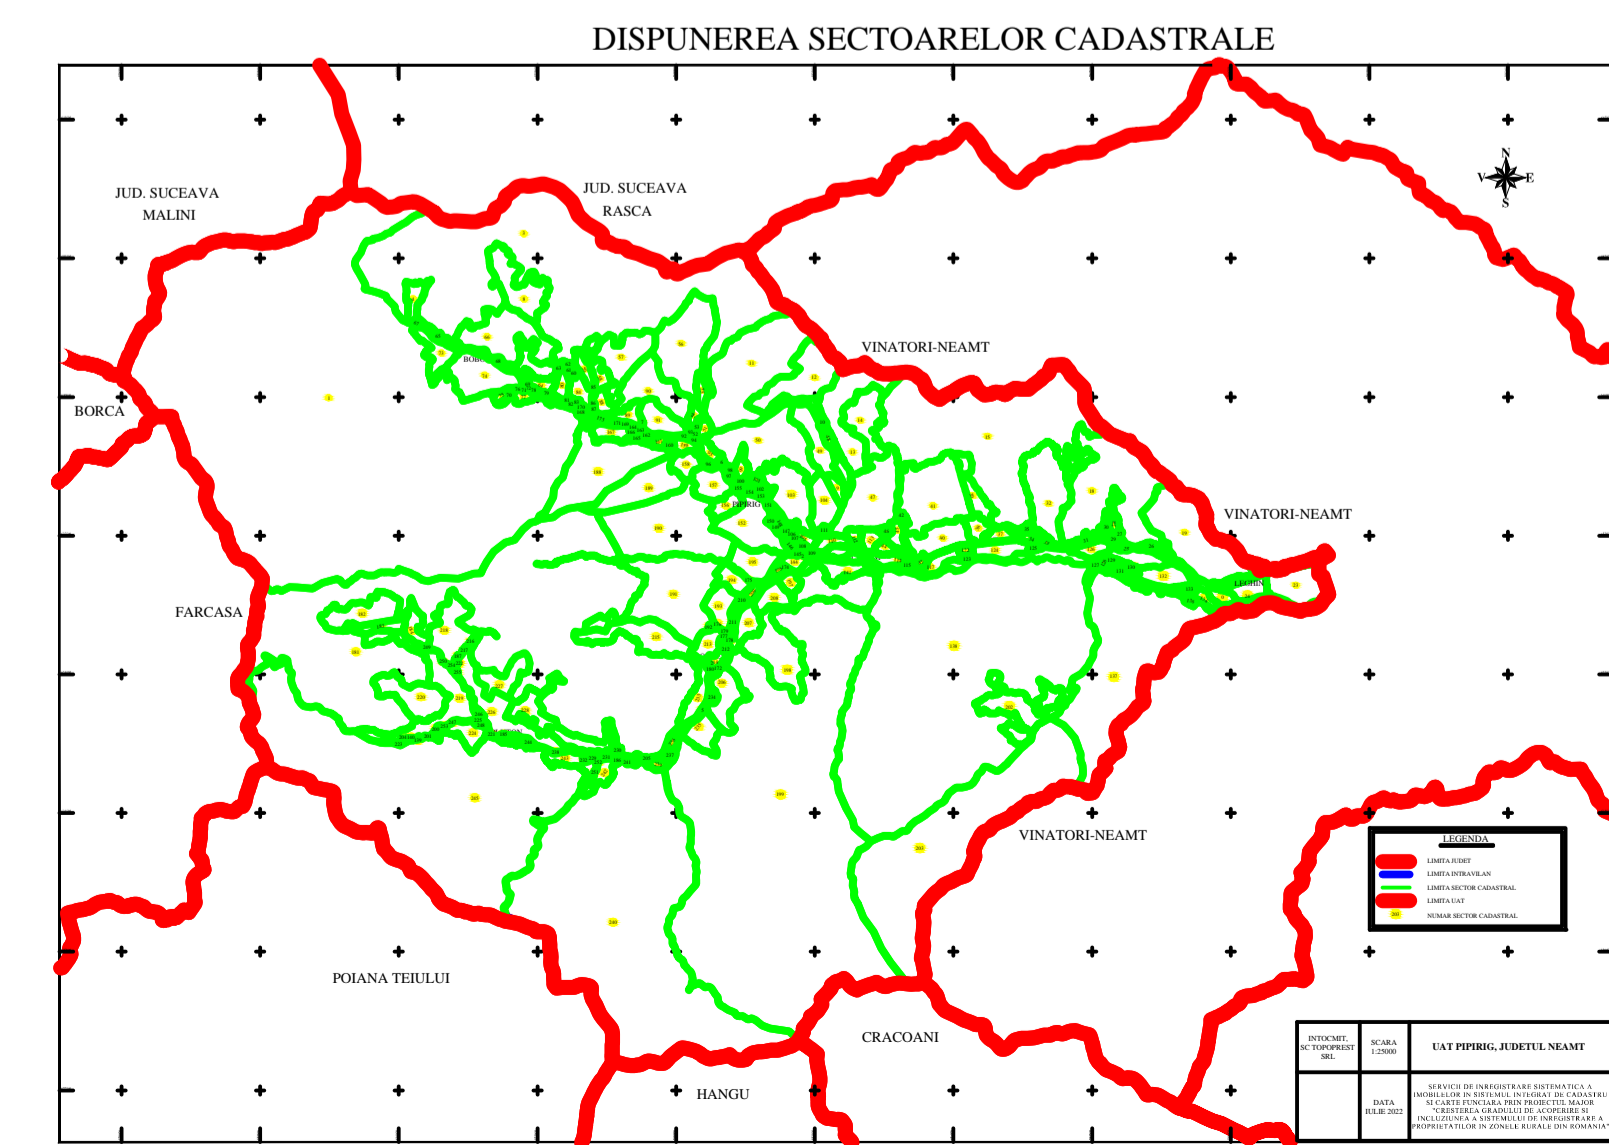

PLAN CADASTRAL
U.A.T. PIPIRIG, JUD. NEAMT, SECTOR NR. 56
 SCARA 1:1000
 SISTEM DE PROIECTIE STEREO-70

LEGENDA:

Sector cadastral	— (green line)
Limita imobil	— (black line)
Limita intravilan	— (blue line)
Numar sector	56
ID imobil	722

Întocmit:
SC TOPOPREST SRL

Data întocmirii:
IANUARIE 2024

Lucrări de înregistrare sistematică UAT PIPIRIG - DOCUMENTE TEHNICE ALE CADASTRULUI SPRE PUBLICARE
 SC TOPOPREST SRL - document semnat electronic
 SC TOPOPREST SRL - CERTIFICAT DE AUTORIZARE CLASA I SERIA RO-B-J NR. 1804
 MIRCEA AFRASINEI - CERTIFICAT DE AUTORIZARE CATEGORIA D SERIA RO-B-F NR. 0976