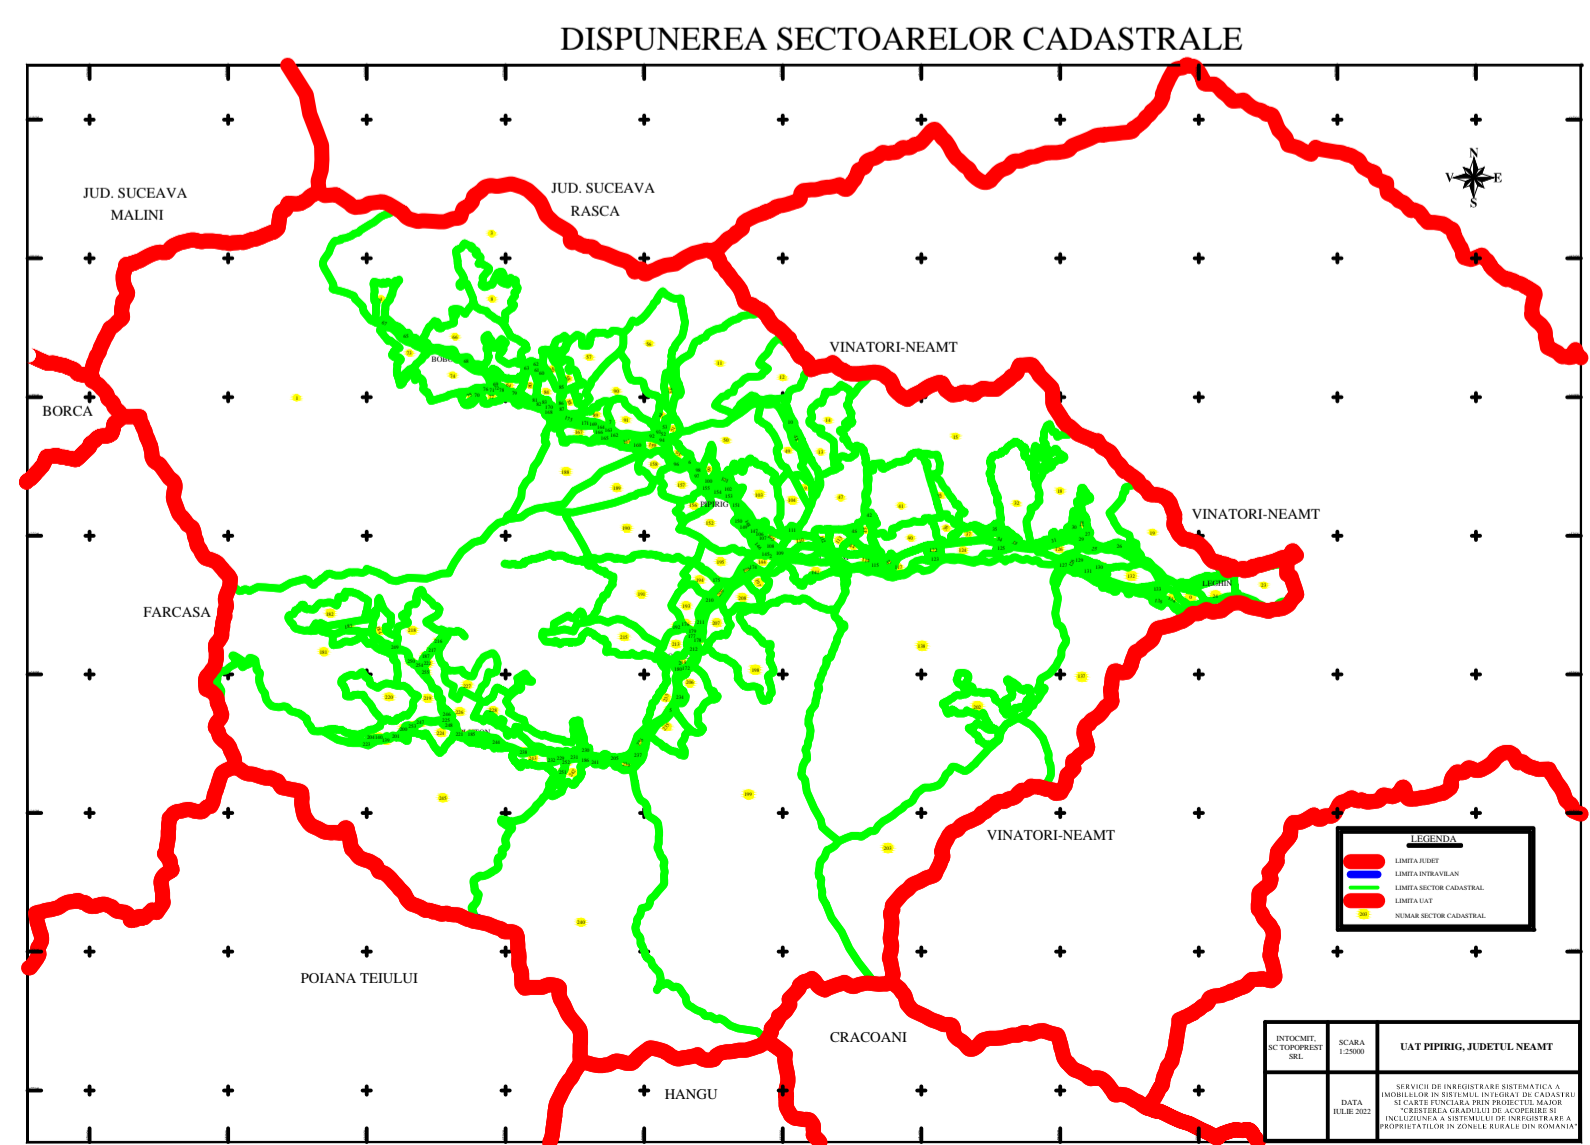

PLAN CADASTRAL
U.A.T. PIPIRIG, JUD. NEAMT, SECTOR NR. 56
 SCARA 1:1000
 SISTEM DE PROIECTIE STEREO-70

LEGENDA:

Sector cadastral	
Limita imobil	
Limita intravilan	
Numar sector	56
ID imobil	722

Întocmit:
SC TOPOPREST SRL