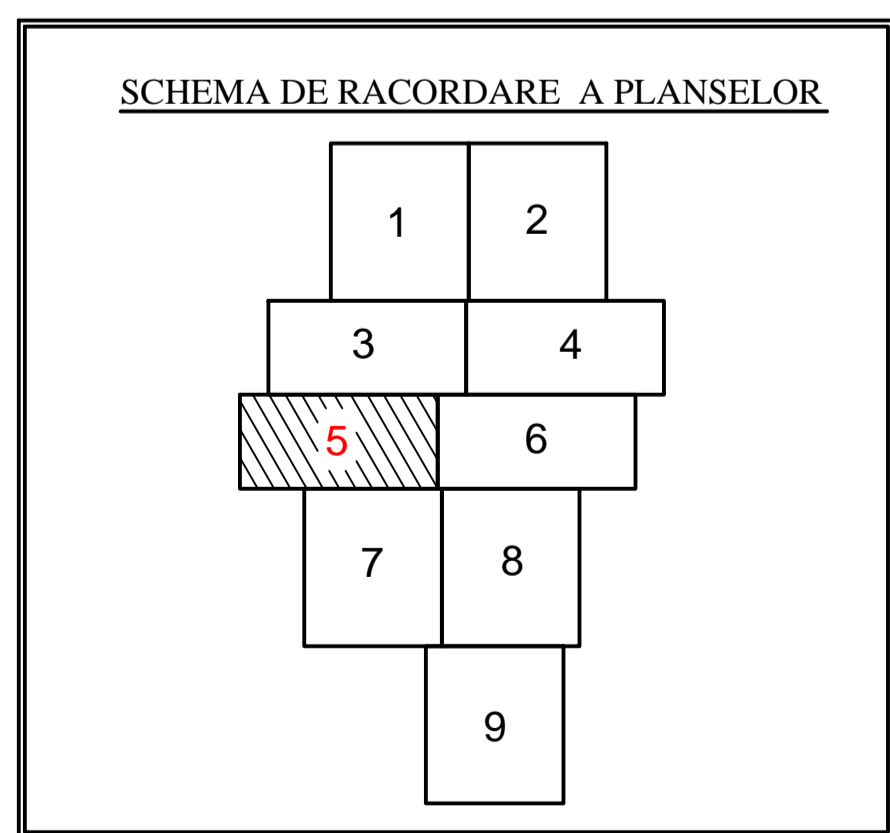

PLAN CADASTRAL
U.A.T. PIPIRIG, JUD. NEAMT, SECTOR NR. 56
 SCARA 1:1000
 SISTEM DE PROIECTIE STEREO-70

LEGENDA:

Sector cadastral	
Limita imobil	
Limita intravilan	
Numar sector	56
ID imobil	722

Întocmit:
SC TOPOPREST SRL