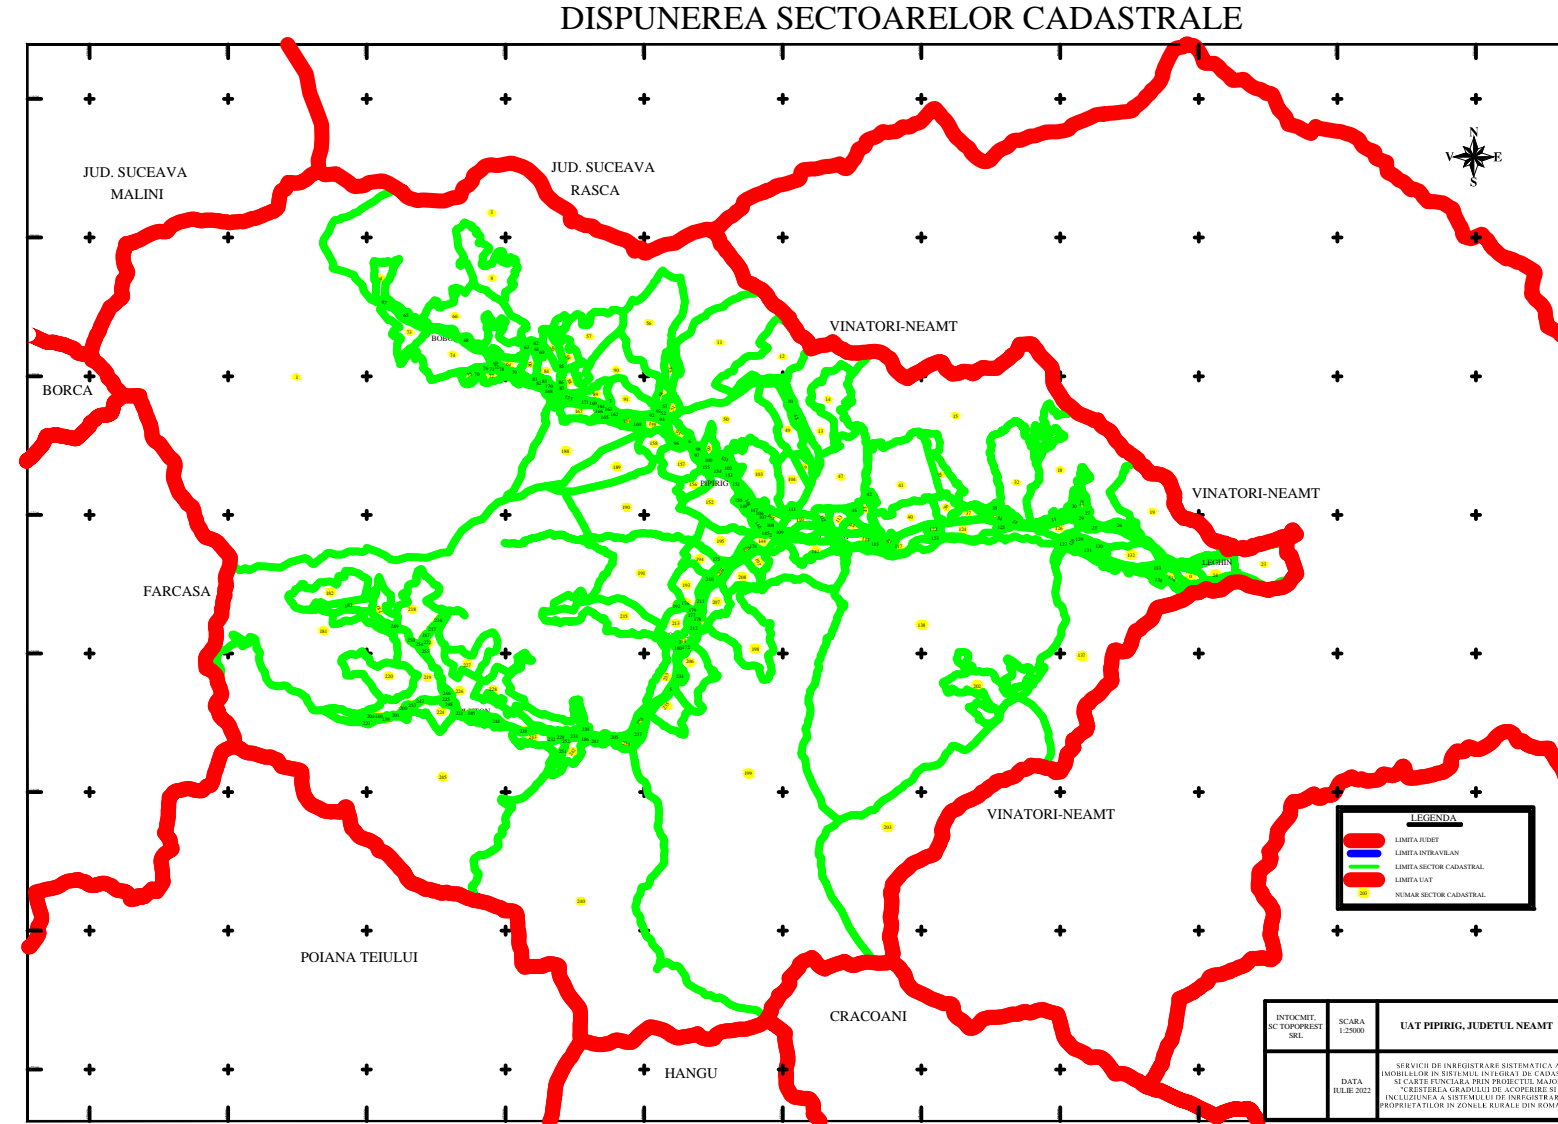

PLAN CADASTRAL
U.A.T. PIPIRIG, JUD. NEAMT, SECTOR NR. 56
 SCARA 1:1000
 SISTEM DE PROIECTIE STEREO-70

LEGENDA:

Sector cadastral	— (green line)
Limita imobil	— (black line)
Limita intravilan	— (blue line)
Numar sector	56
ID imobil	722

Întocmit:
SC TOPOPREST SRL

Data întocmirii:
IANUARIE 2024

Lucrări de înregistrare sistematică UAT PIPIRIG - DOCUMENTE TEHNICE ALE CADASTRULUI SPRE PUBLICARE
 SC TOPOPREST SRL - document semnat electronic
 SC TOPOPREST SRL - CERTIFICAT DE AUTORIZARE CLASA I SERIA RO-B-J NR. 1804
 MIRCEA AFRASINEI - CERTIFICAT DE AUTORIZARE CATEGORIA D SERIA RO-B-F NR. 0976