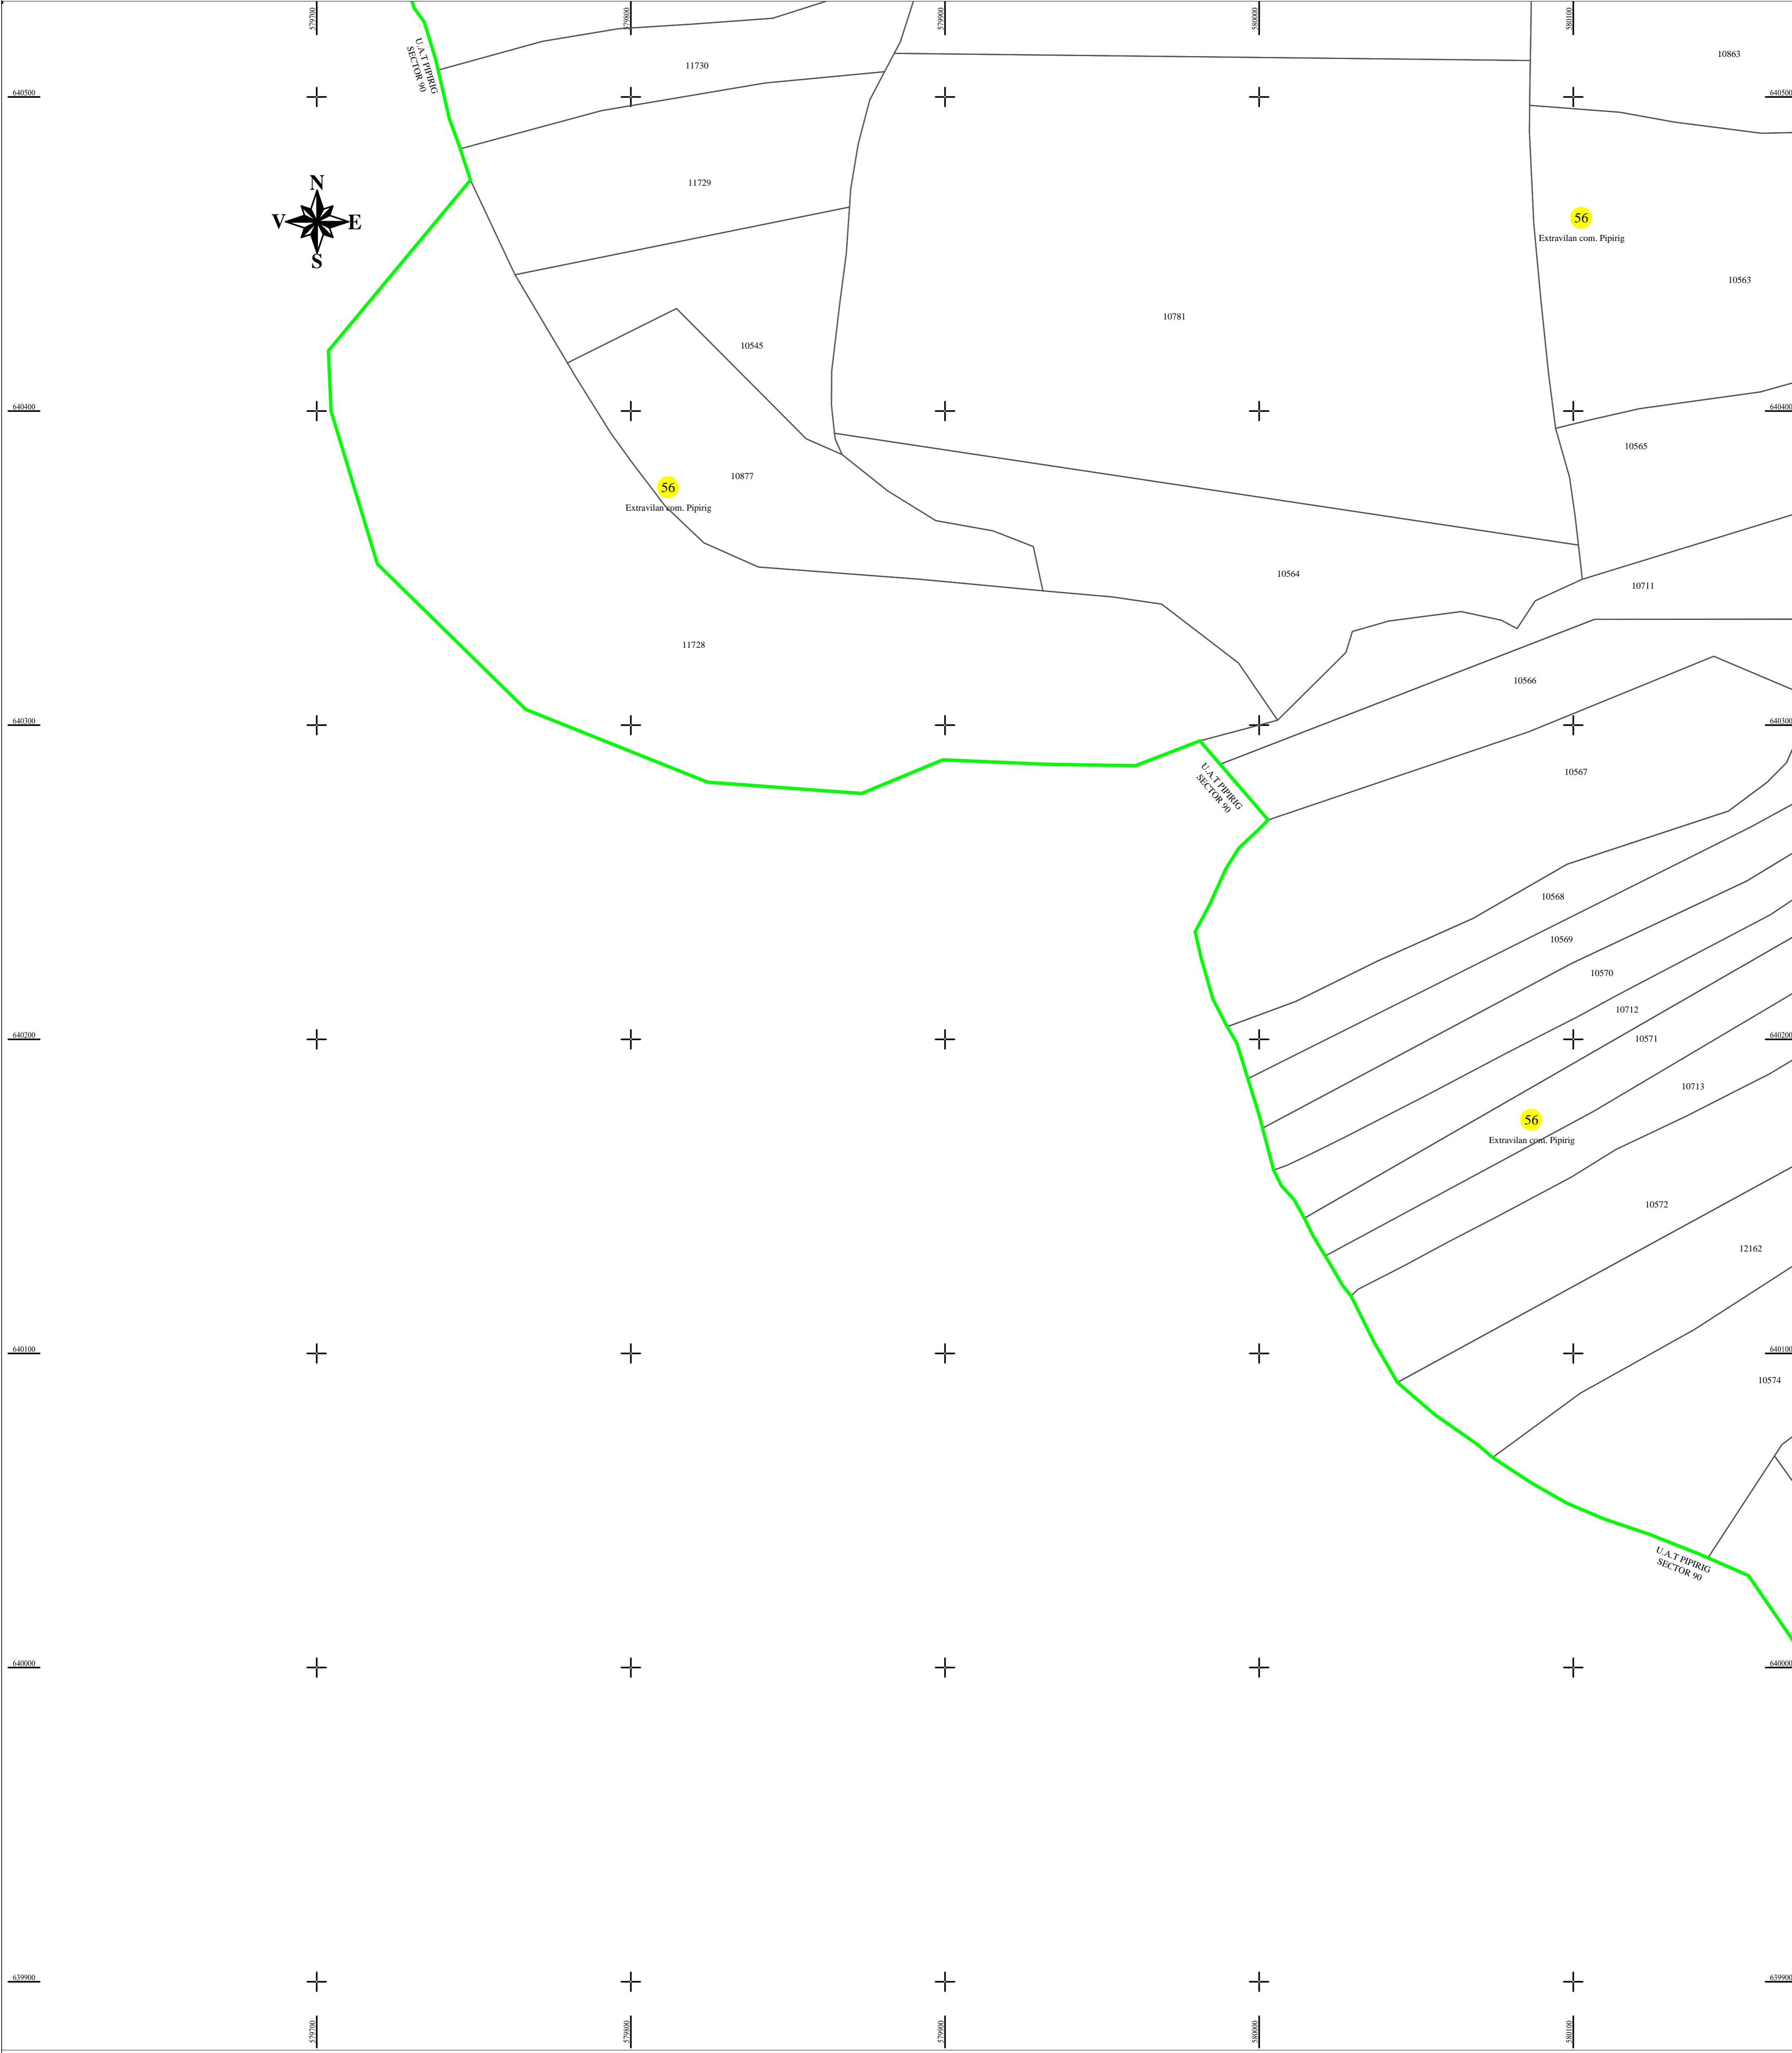

PLAN CADASTRAL
U.A.T. PIPIRIG, JUD. NEAMT, SECTOR NR. 56
 SCARA 1:1000
 SISTEM DE PROIECTIE STEREO-70

LEGENDA:

Sector cadastral	— (green line)
Limita imobil	— (black line)
Limita intravilan	— (blue line)
Numar sector	56 (yellow circle)
ID imobil	722

Întocmit:
SC TOPOPREST SRL

Data întocmirii:
IANUARIE 2024

Lucrări de înregistrare sistematică UAT PIPIRIG - DOCUMENTE TEHNICE ALE CADASTRULUI SPRE PUBLICARE
 SC TOPOPREST SRL - document semnat electronic
 SC TOPOPREST SRL - CERTIFICAT DE AUTORIZARE CLASA I SERIA RO-B-J NR. 1804
 MIRCEA AFRASINEI - CERTIFICAT DE AUTORIZARE CATEGORIA D SERIA RO-B-F NR. 0976