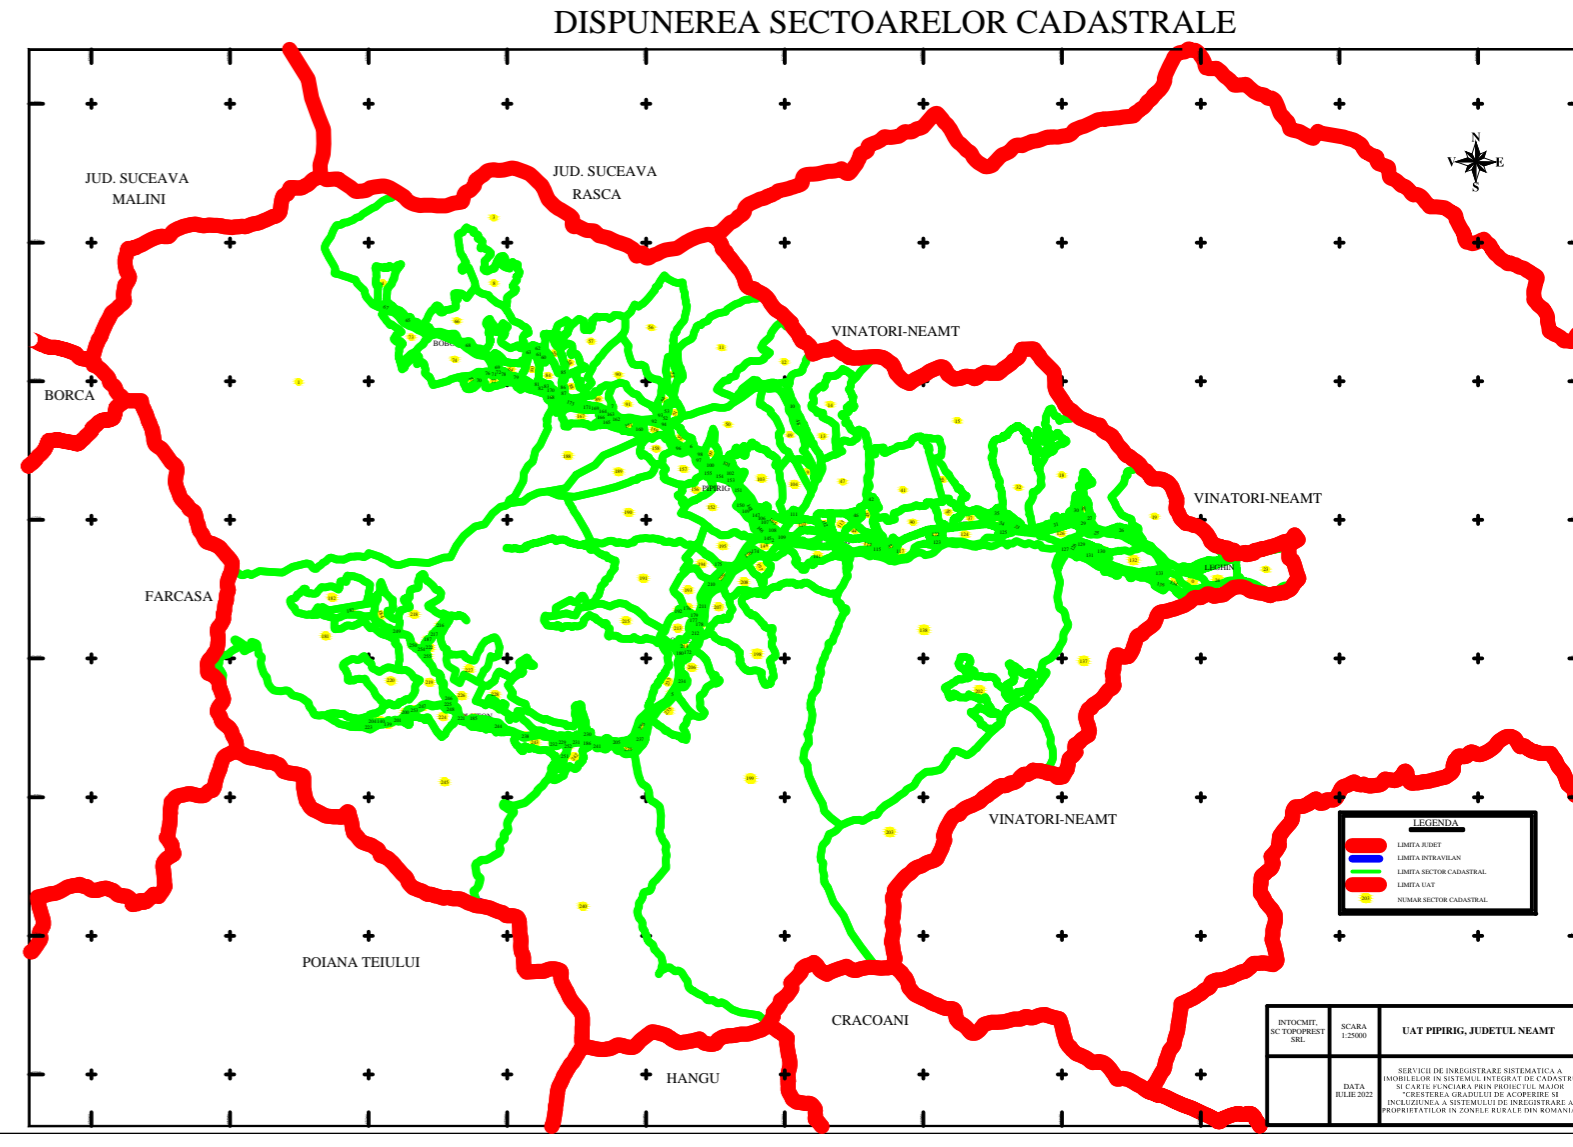

PLAN CADASTRAL
U.A.T. PIPIRIG, JUD. NEAMT, SECTOR NR. 56
 SCARA 1:1000
 SISTEM DE PROIECTIE STEREO-70

LEGENDA:

Sector cadastral	— (green line)
Limita imobil	— (black line)
Limita intravilan	— (blue line)
Numar sector	56 (yellow circle)
ID imobil	722