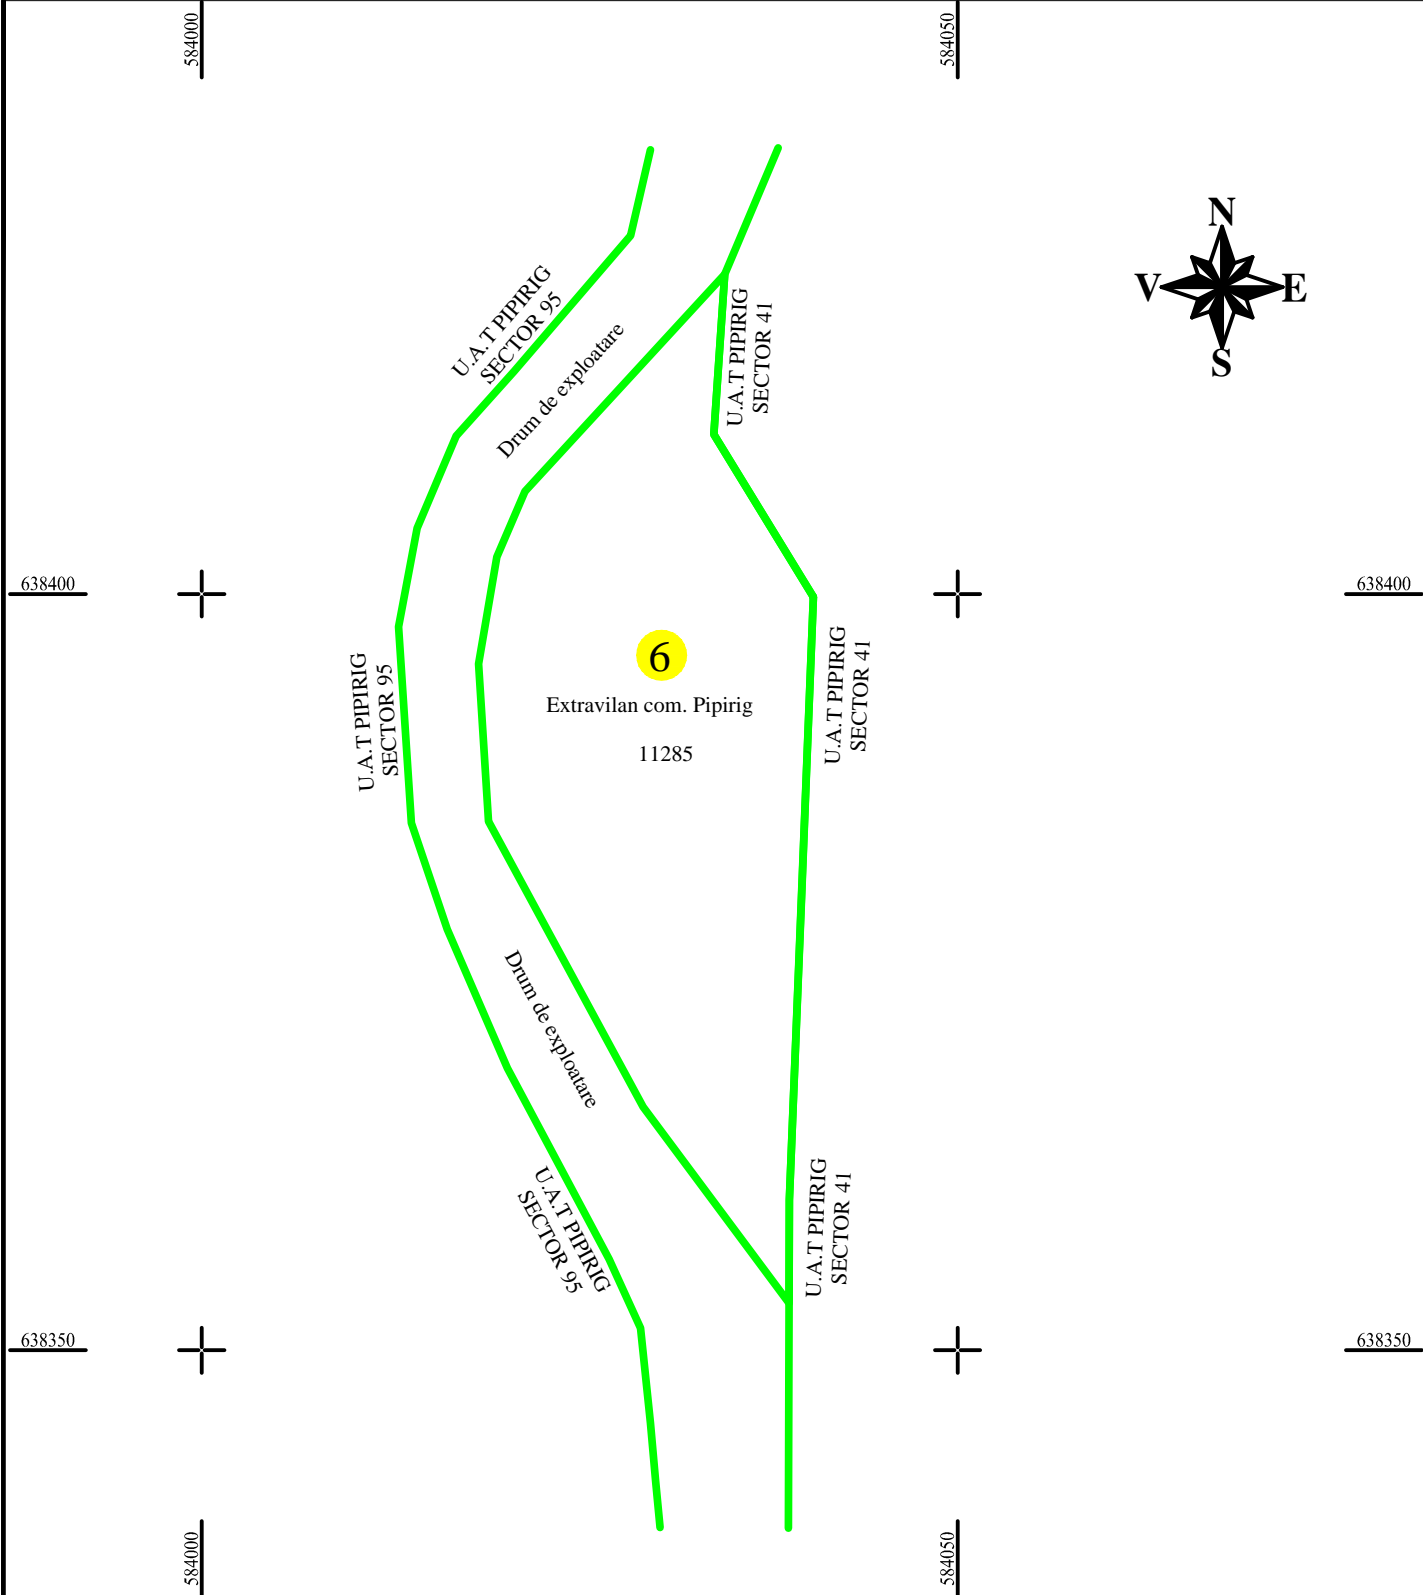

PLAN CADASTRAL
U.A.T. PIPIRIG, JUD. NEAMT, SECTOR NR. 6
 SCARA 1:500
 SISTEM DE PROIECTIE STEREO-70

LEGENDA:

| | |
|-------------------|-------------------|
| Sector cadastral | — (green line) |
| Limita imobil | — (black line) |
| Limita intravilan | — (blue line) |
| Numar sector | 6 (yellow circle) |
| ID imobil | 722 (yellow dot) |

Întocmit:
SC TOPOPREST SRL

Data întocmirii:
Martie 2024