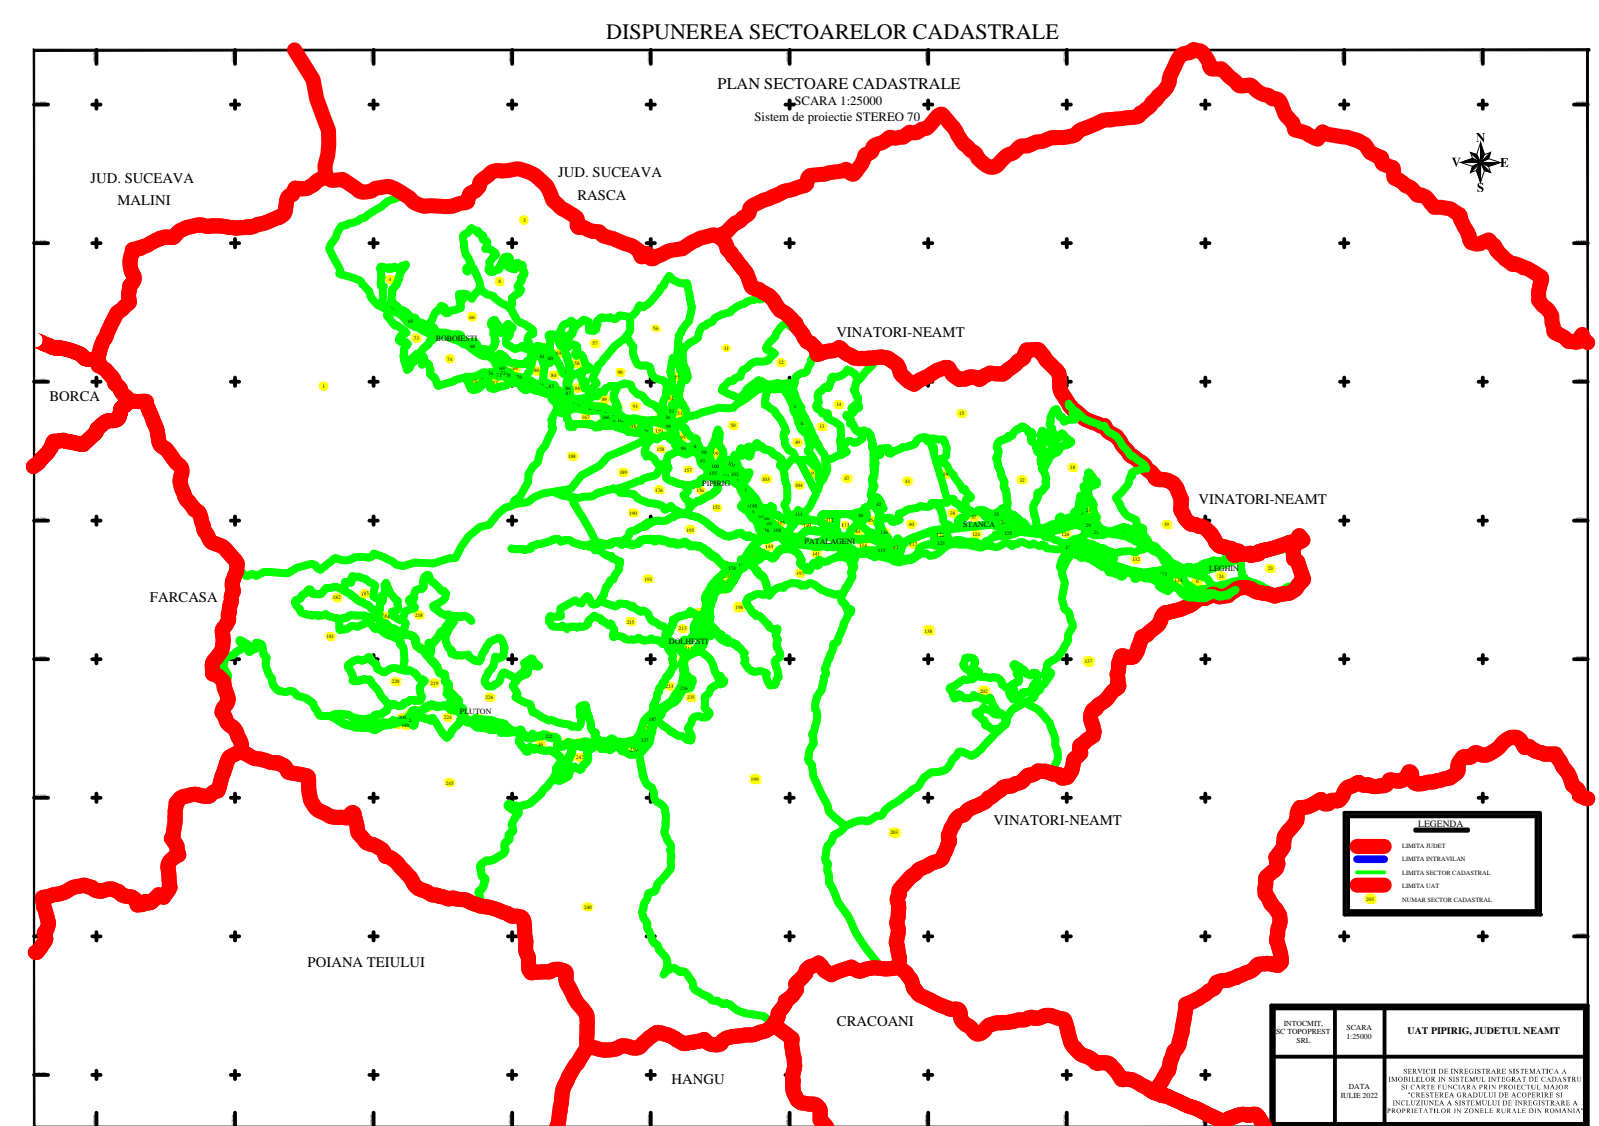

PLAN CADASTRAL
U.A.T. PIPIRIG, JUD. NEAMT, SECTOR NR. 63
 SCARA 1:1000
 SISTEM DE PROIECTIE STEREO-70

LEGENDA:

Sector cadastral	— (green line)
Limita imobil	— (black line)
Limita intravilan	— (blue line)
Numar sector	63
ID imobil	722

Întocmit:
SC TOPOPREST SRL

Data întocmirii:
IANUARIE 2024

Lucrări de înregistrare sistematică UAT PIPIRIG - DOCUMENTE TEHNICE ALE CADASTRULUI SPRE PUBLICARE
 SC TOPOPREST SRL - document semnat electronic
 SC TOPOPREST SRL - CERTIFICAT DE AUTORIZARE CLASA I SERIA RO-B-J NR. 1804
 MIRCEA AFRASINEI - CERTIFICAT DE AUTORIZARE CATEGORIA D SERIA RO-B-F NR. 0976