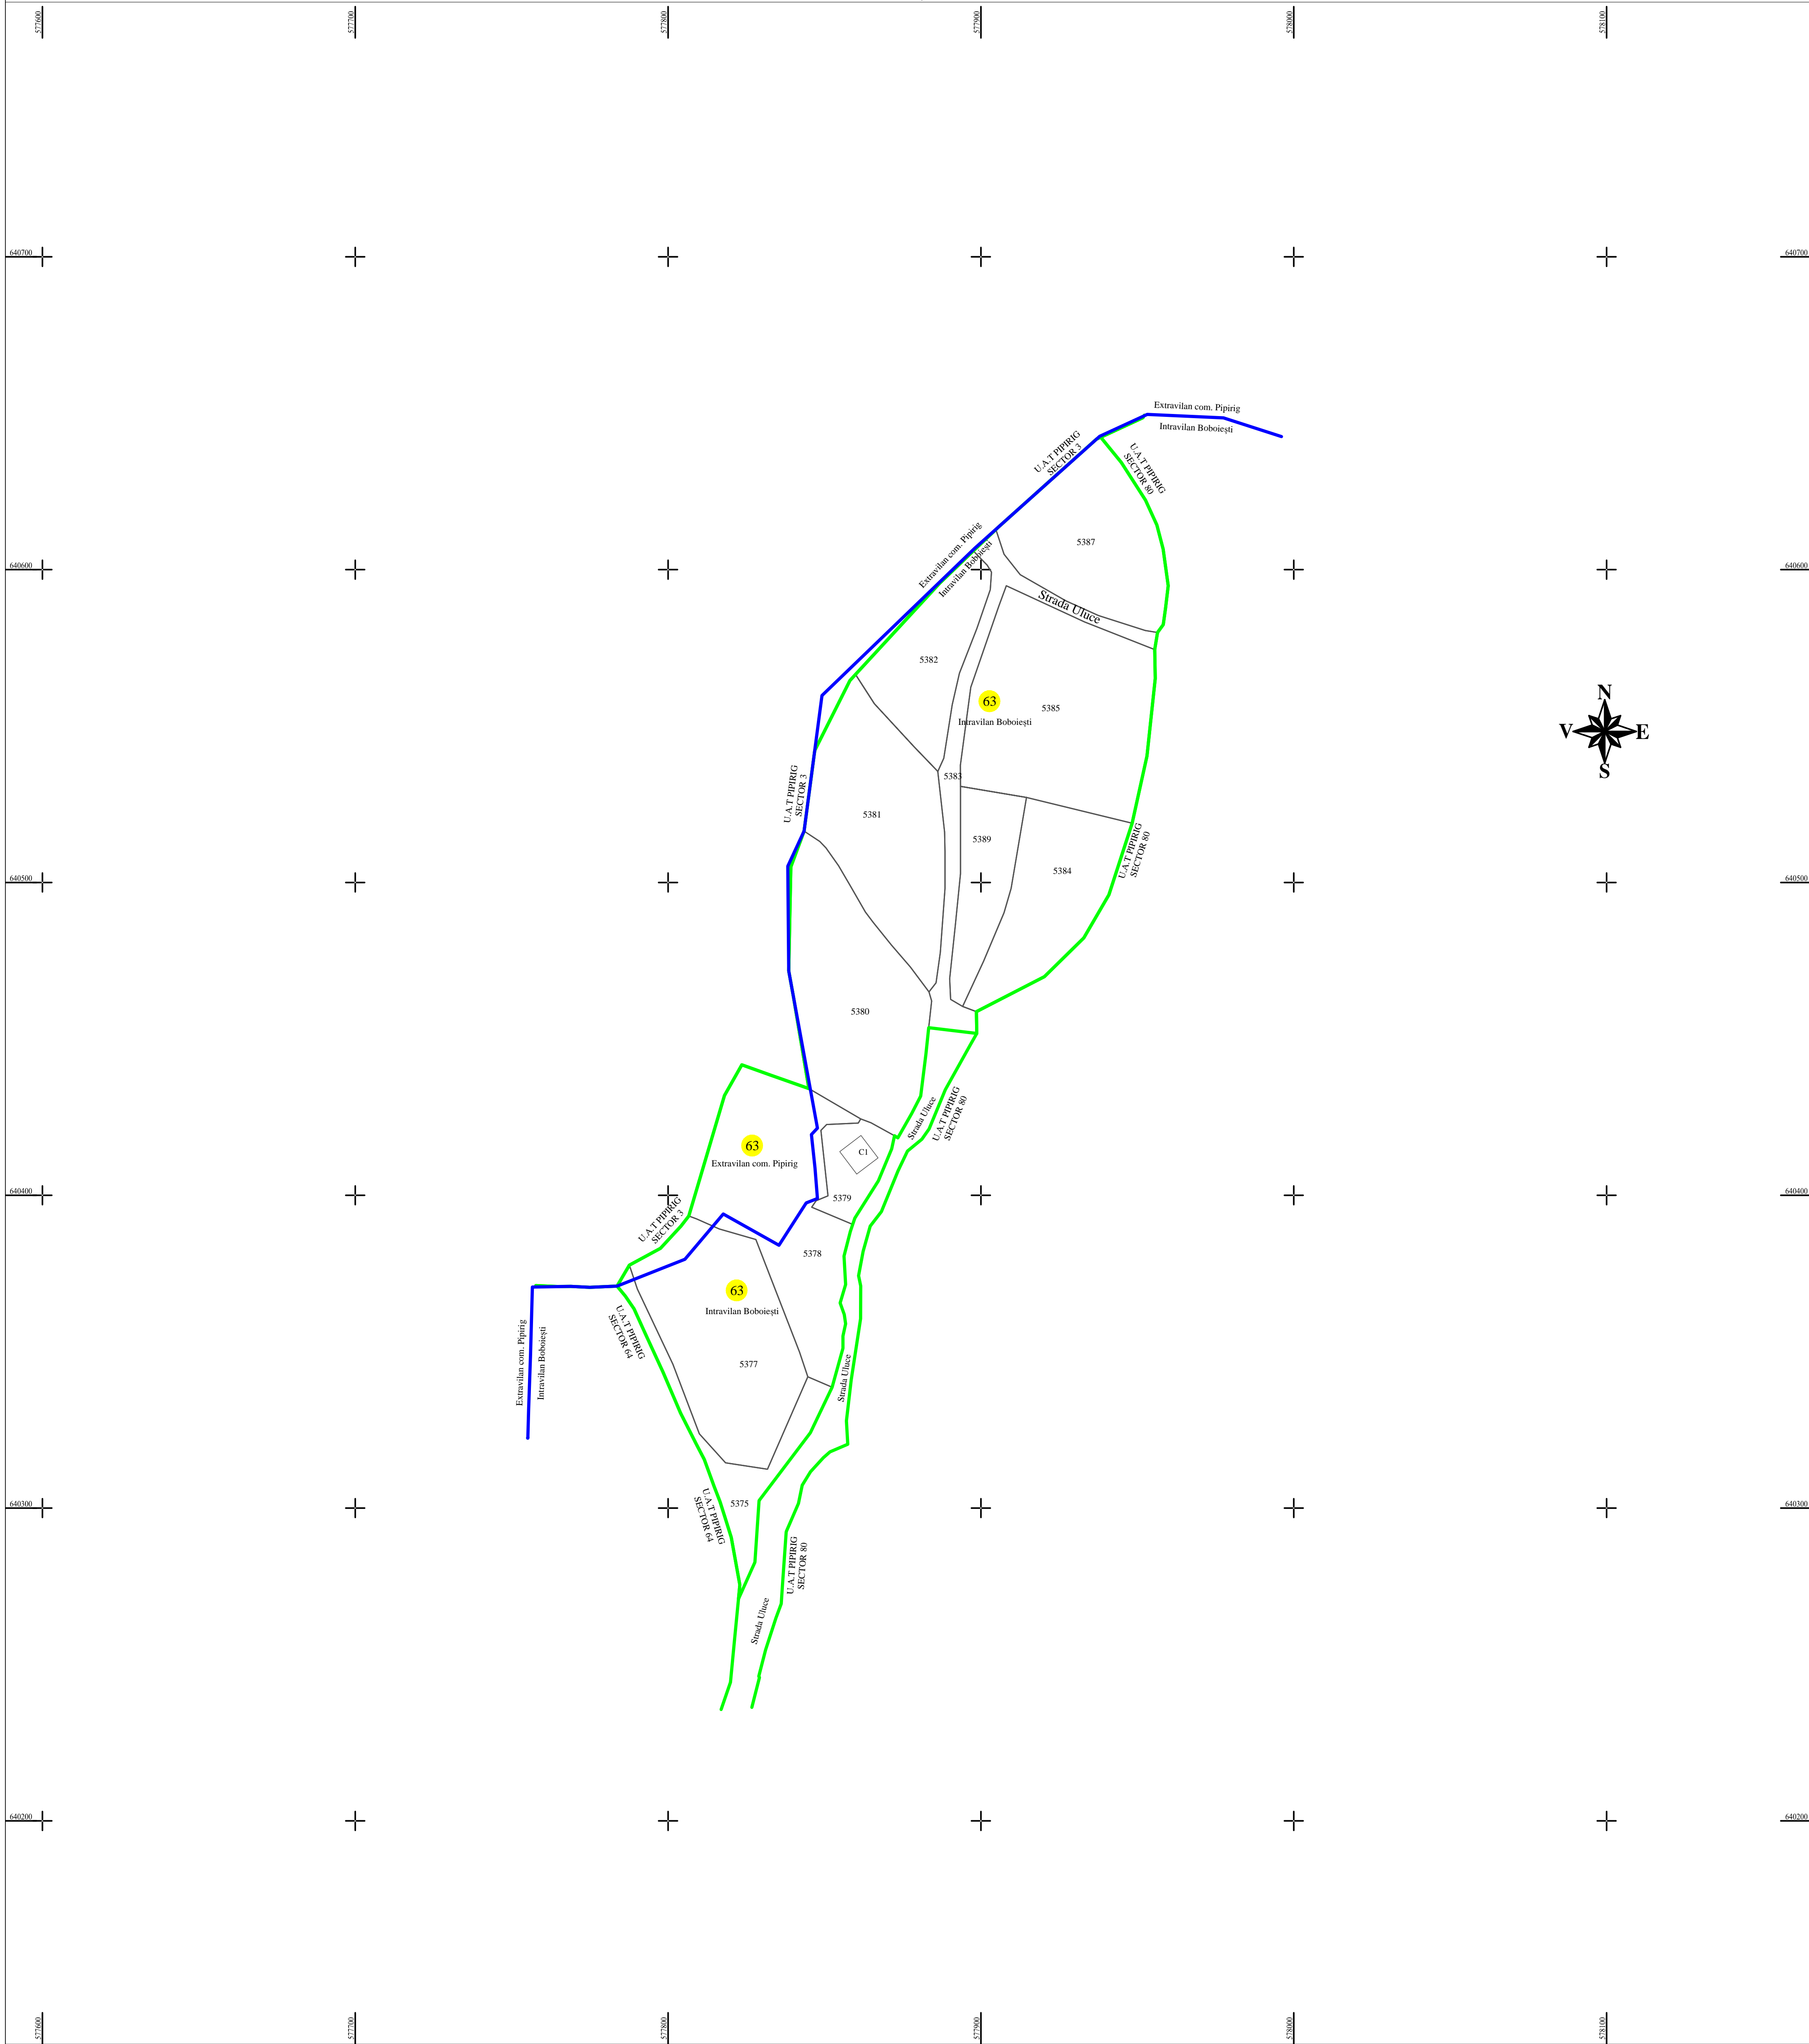

PLAN CADASTRAL
U.A.T. PIPIRIG, JUD. NEAMT, SECTOR NR. 63
 SCARA 1:1000
 SISTEM DE PROIECTIE STEREO-70

LEGENDA:

Sector cadastral	— (green line)
Limita imobil	— (black line)
Limita intravilan	— (blue line)
Numar sector	63
ID imobil	722

Întocmit:
SC TOPOPREST SRL

Data întocmirii:
IANUARIE 2024

Lucrări de înregistrare sistematică UAT PIPIRIG - DOCUMENTE TEHNICE ALE CADASTRULUI SPRE PUBLICARE
 SC TOPOPREST SRL - document semnat electronic
 SC TOPOPREST SRL - CERTIFICAT DE AUTORIZARE CLASA I SERIA RO-B-J NR. 1804
 MIRCEA AFRASINEI - CERTIFICAT DE AUTORIZARE CATEGORIA D SERIA RO-B-F NR. 0976