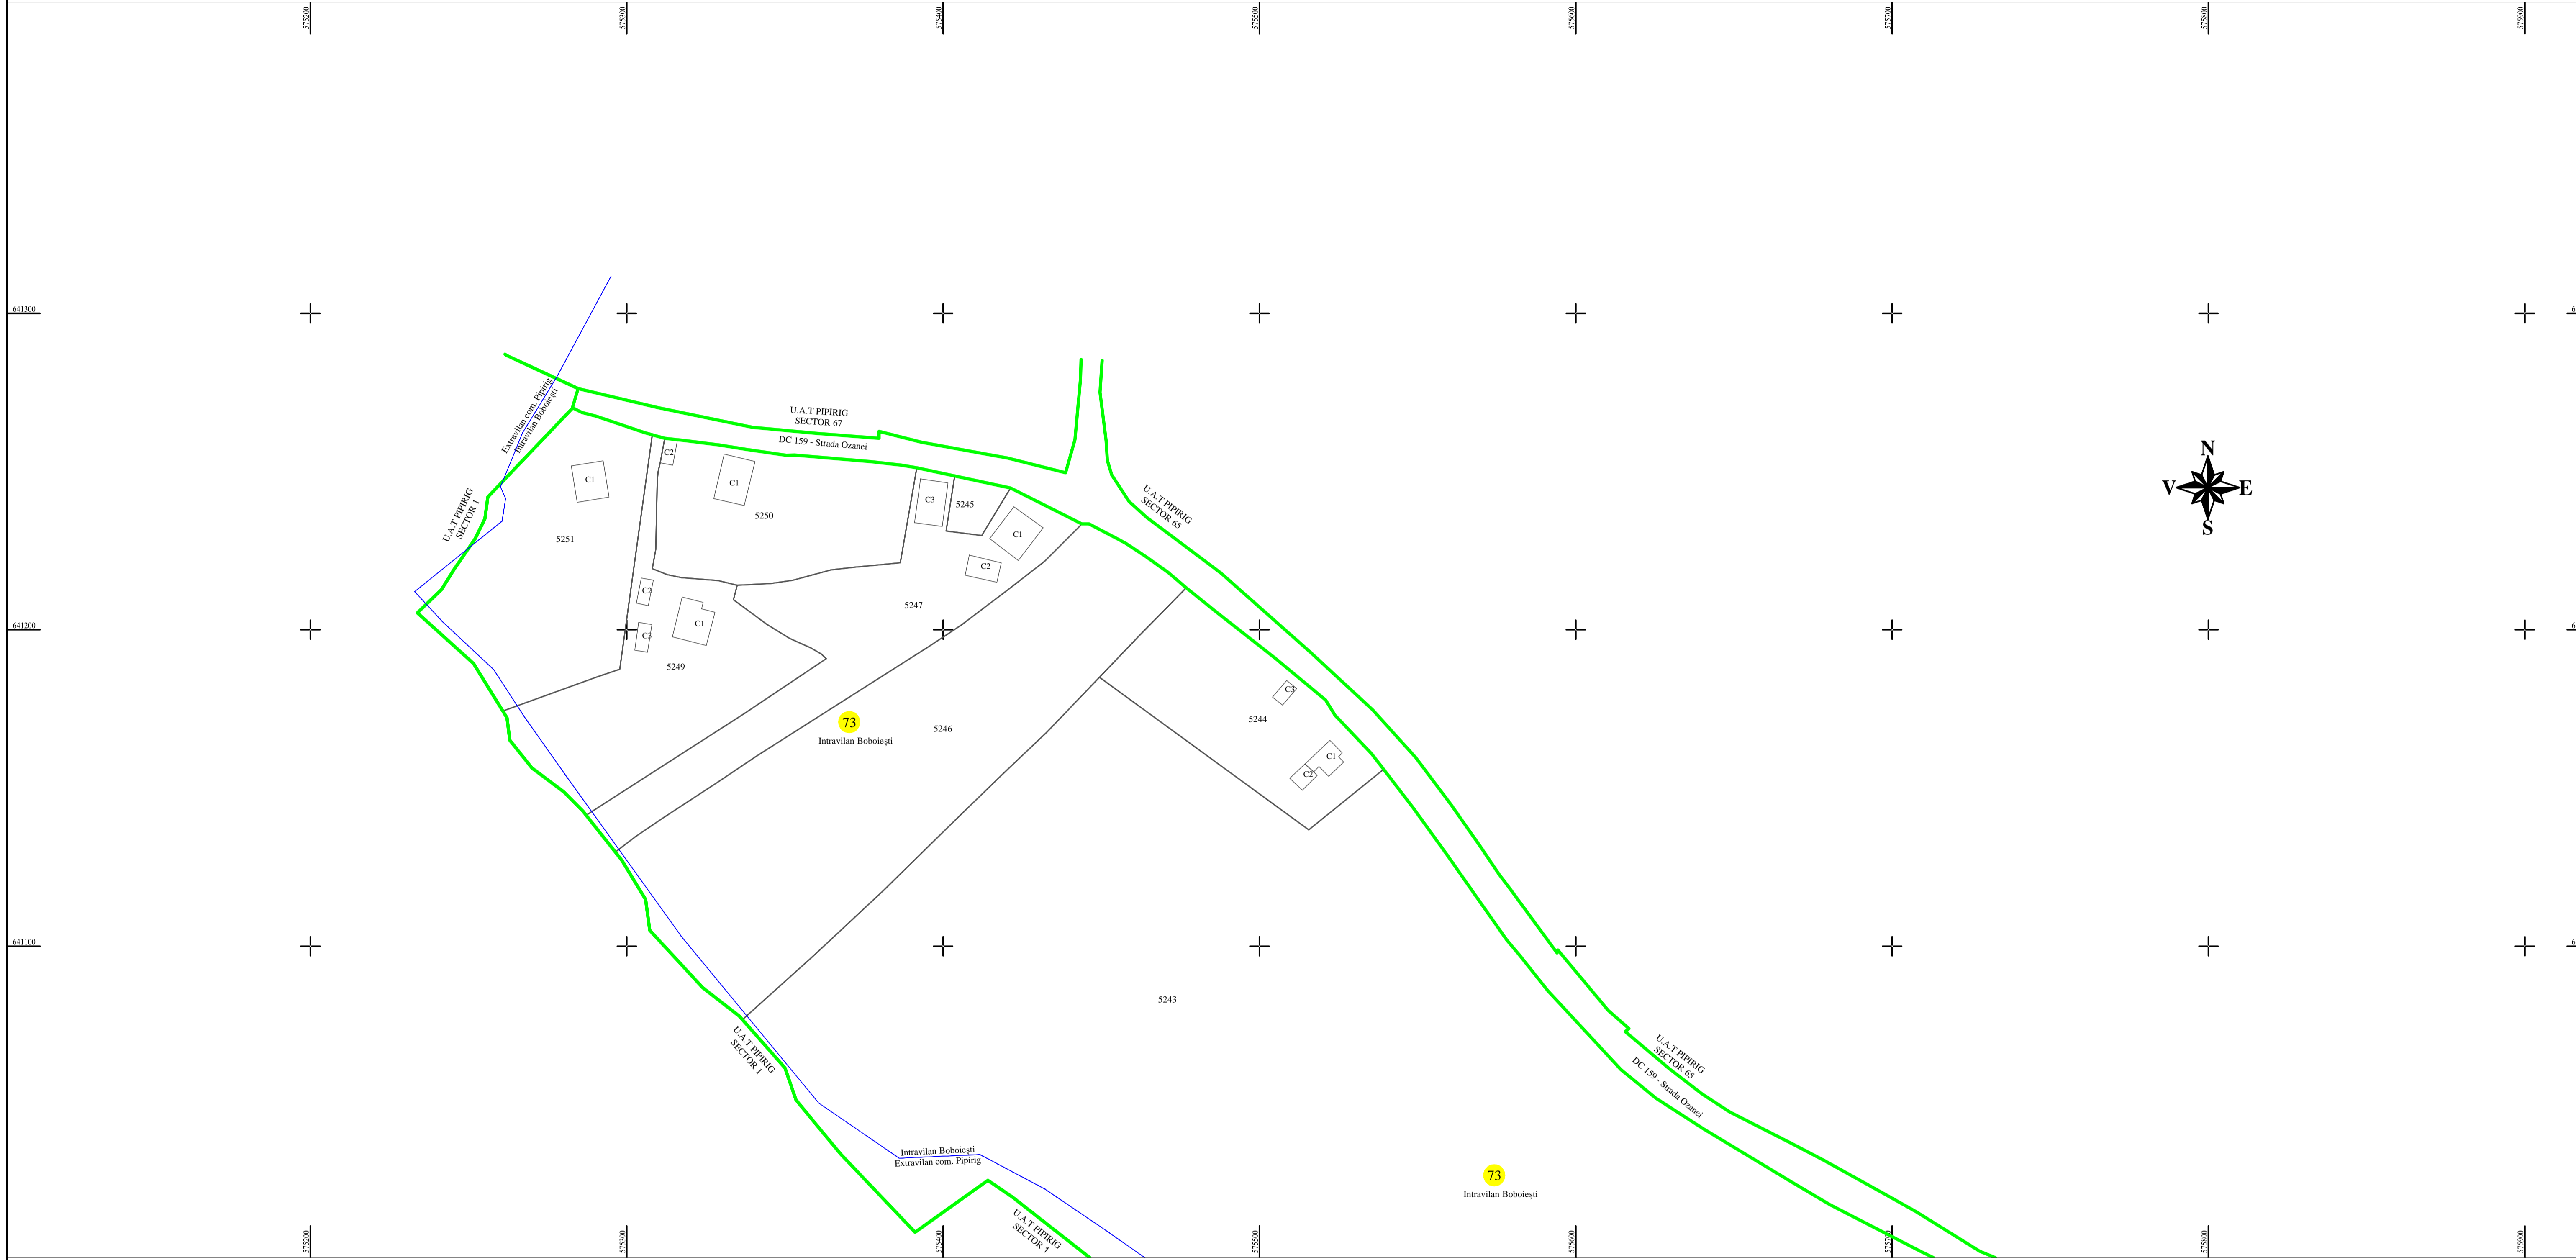

PLAN CADASTRAL
U.A.T. PIPIRIG, JUD. NEAMT, SECTOR NR. 73
 SCARA 1:1000
 SISTEM DE PROIECTIE STEREO-70

LEGENDA:

Sector cadastral	— (green line)
Limita imobil	— (black line)
Limita intravilan	— (blue line)
Numar sector	73 (yellow circle)
ID imobil	722 (yellow circle)

Întocmit:
SC TOPOPREST SRL

Data întocmirii:
IANUARIE 2024

Lucrări de înregistrare sistematică UAT PIPIRIG - DOCUMENTE TEHNICE ALE CADASTRULUI SPRE PUBLICARE
 SC TOPOPREST SRL - document semnat electronic
 SC TOPOPREST SRL - CERTIFICAT DE AUTORIZARE CLASA I SERIA RO-B-J NR. 1804
 MIRCEA AFRASINEI - CERTIFICAT DE AUTORIZARE CATEGORIA D SERIA RO-B-F NR. 0976