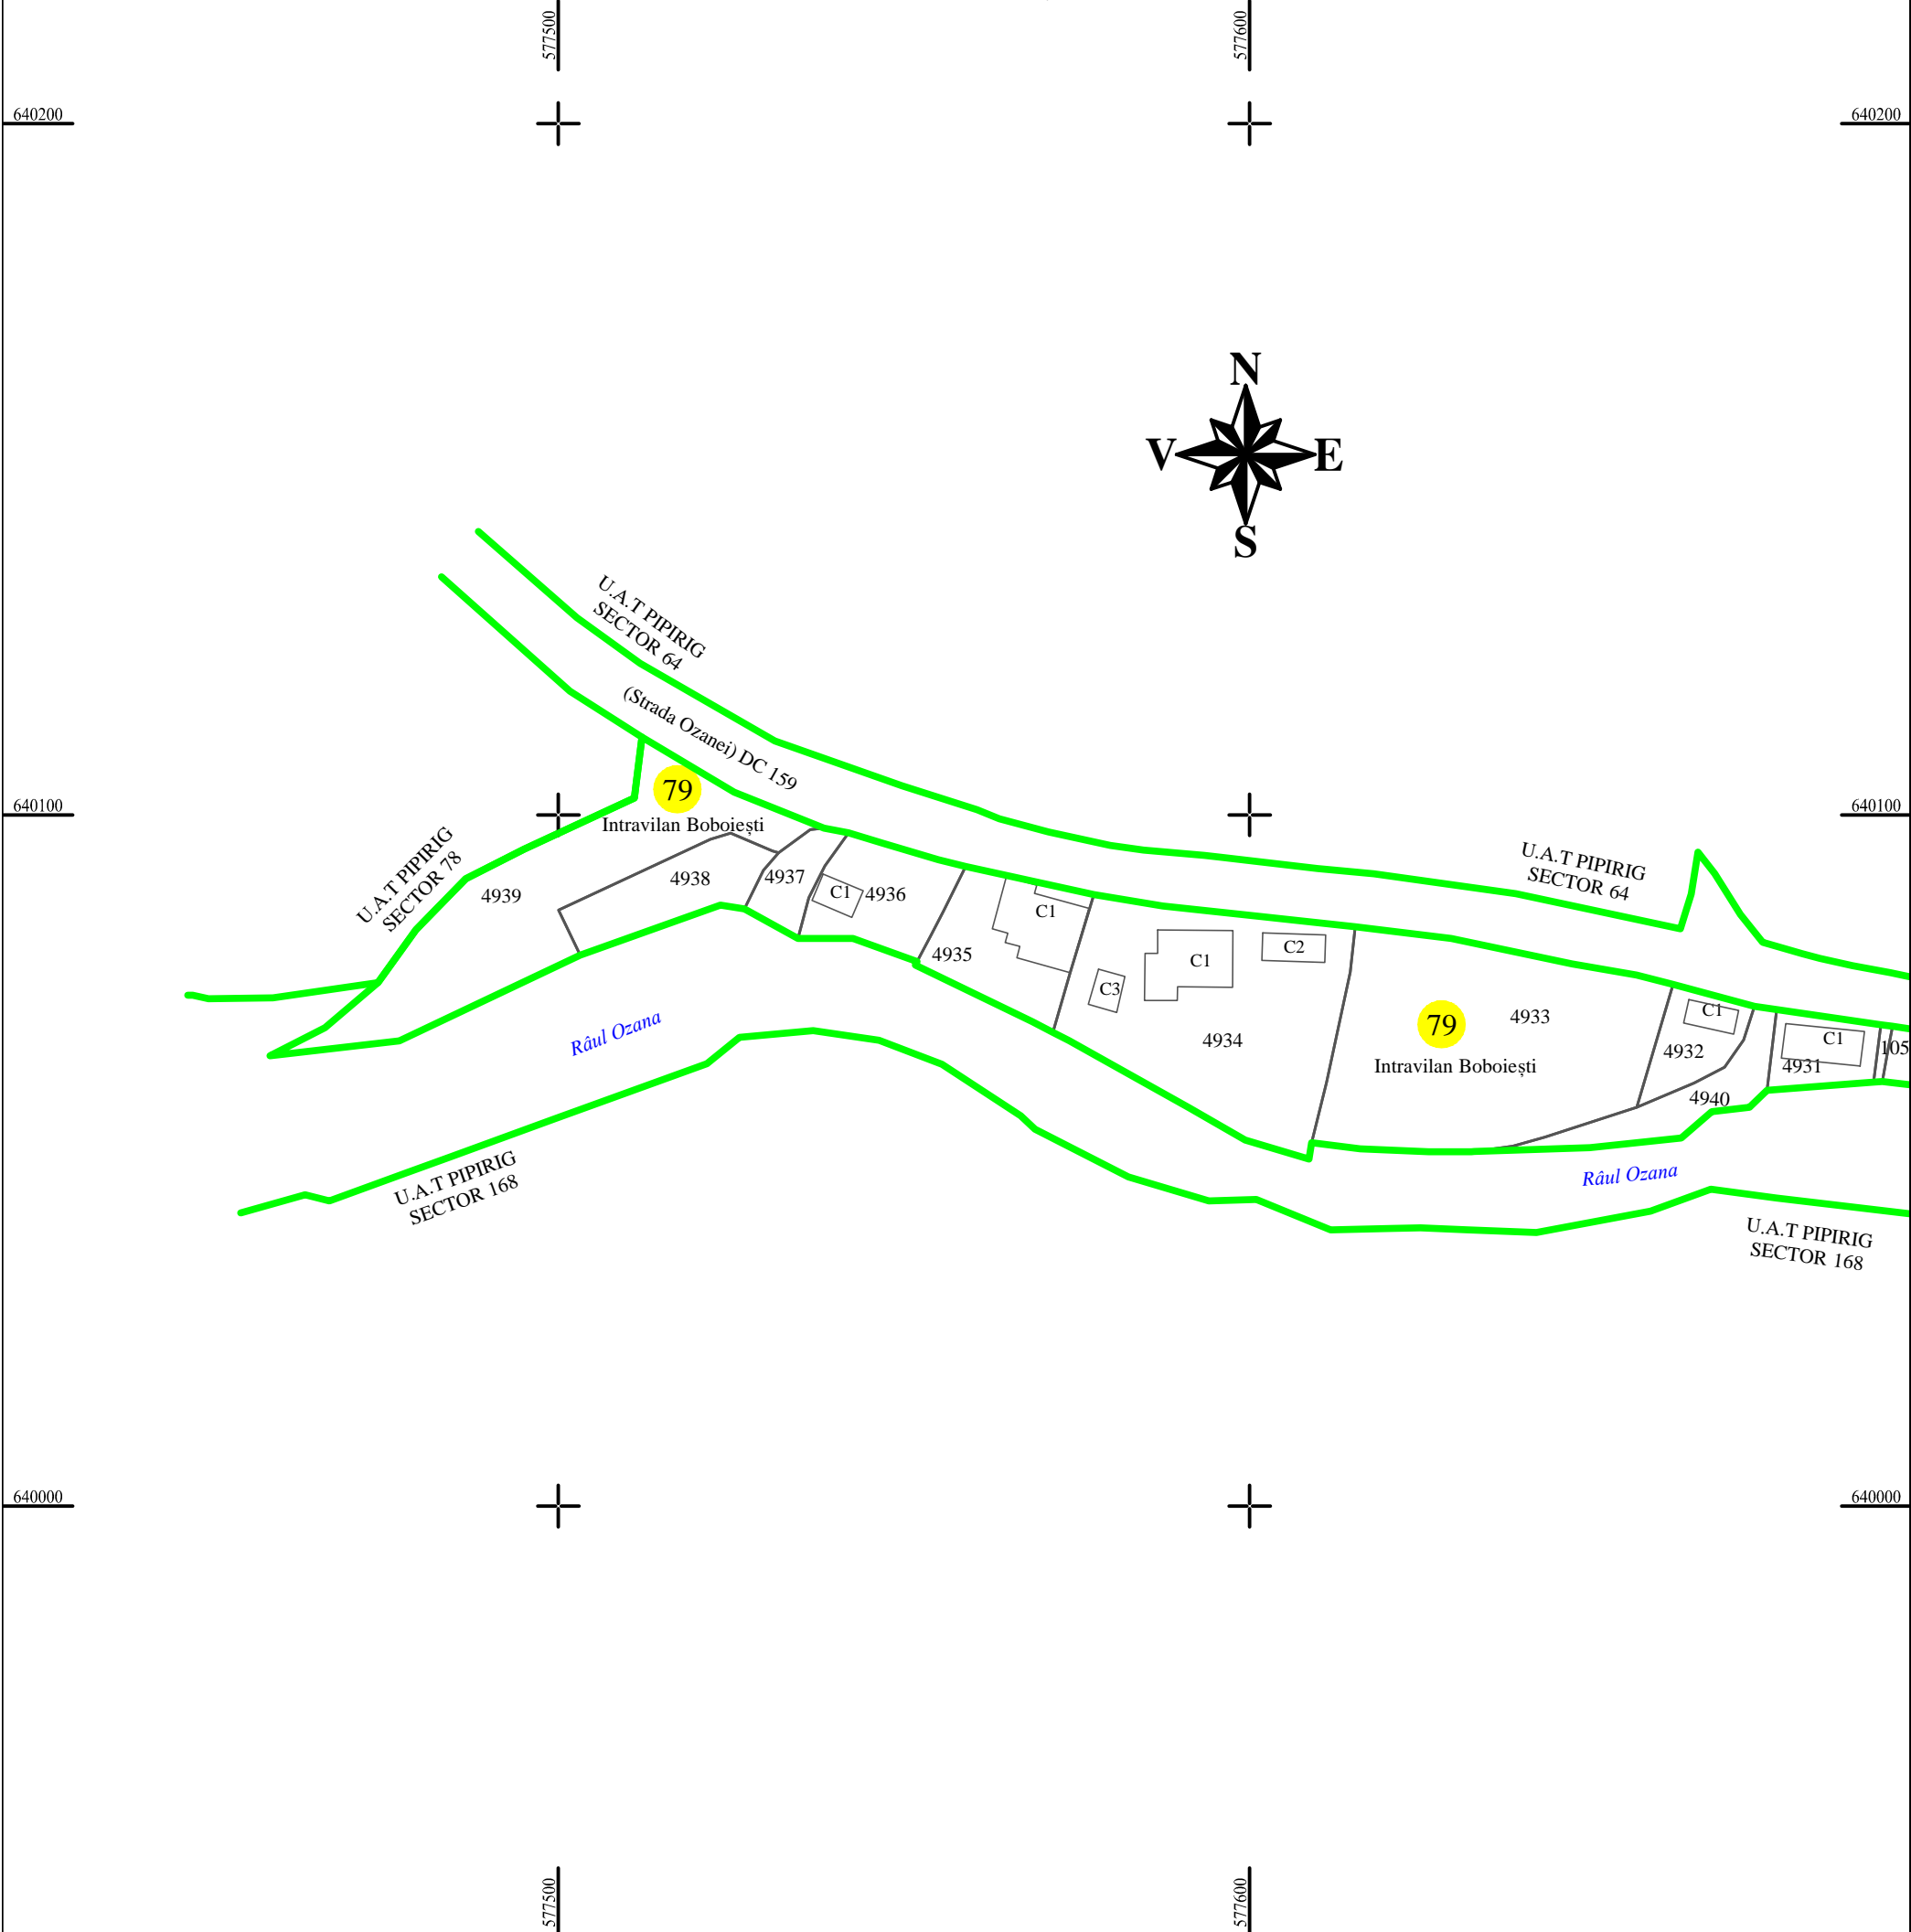

PLAN CADASTRAL

U.A.T. PIPIRIG, JUD. NEAMT, SECTOR NR. 79

SCARA 1:1000
SISTEM DE PROIECTIE STEREO-70

LEGENDA:

Sector cadastral	—
Limita imobil	
Limita intravilan	
Numar sector	79
ID imobil	722

Întocmit:
SC TOPOPREST SRL

Data întocmirii:
IANUARIE 2024

**Lucrări de înregistrare sistematică UAT PIPIRIG - DOCUMENTE TEHNICE ALE CADASTRULUI
SPRE PUBLICARE**

SC TOPOPREST SRL - document semnat electronic
SC TOPOPREST SRL - CERTIFICAT DE AUTORIZARE CLASA I SERIA RO-B-J NR. 1804
MIRCEA AFRASINEI - CERTIFICAT DE AUTORIZARE CATEGORIA D SERIA RO-B-F NR. 0976

UAT PIPIRIG, JUDEȚUL NEAMȚ	
SCALA	1:1000
DATA	IANUARIE 2024
PROIECTANT	SC TOPOPREST SRL