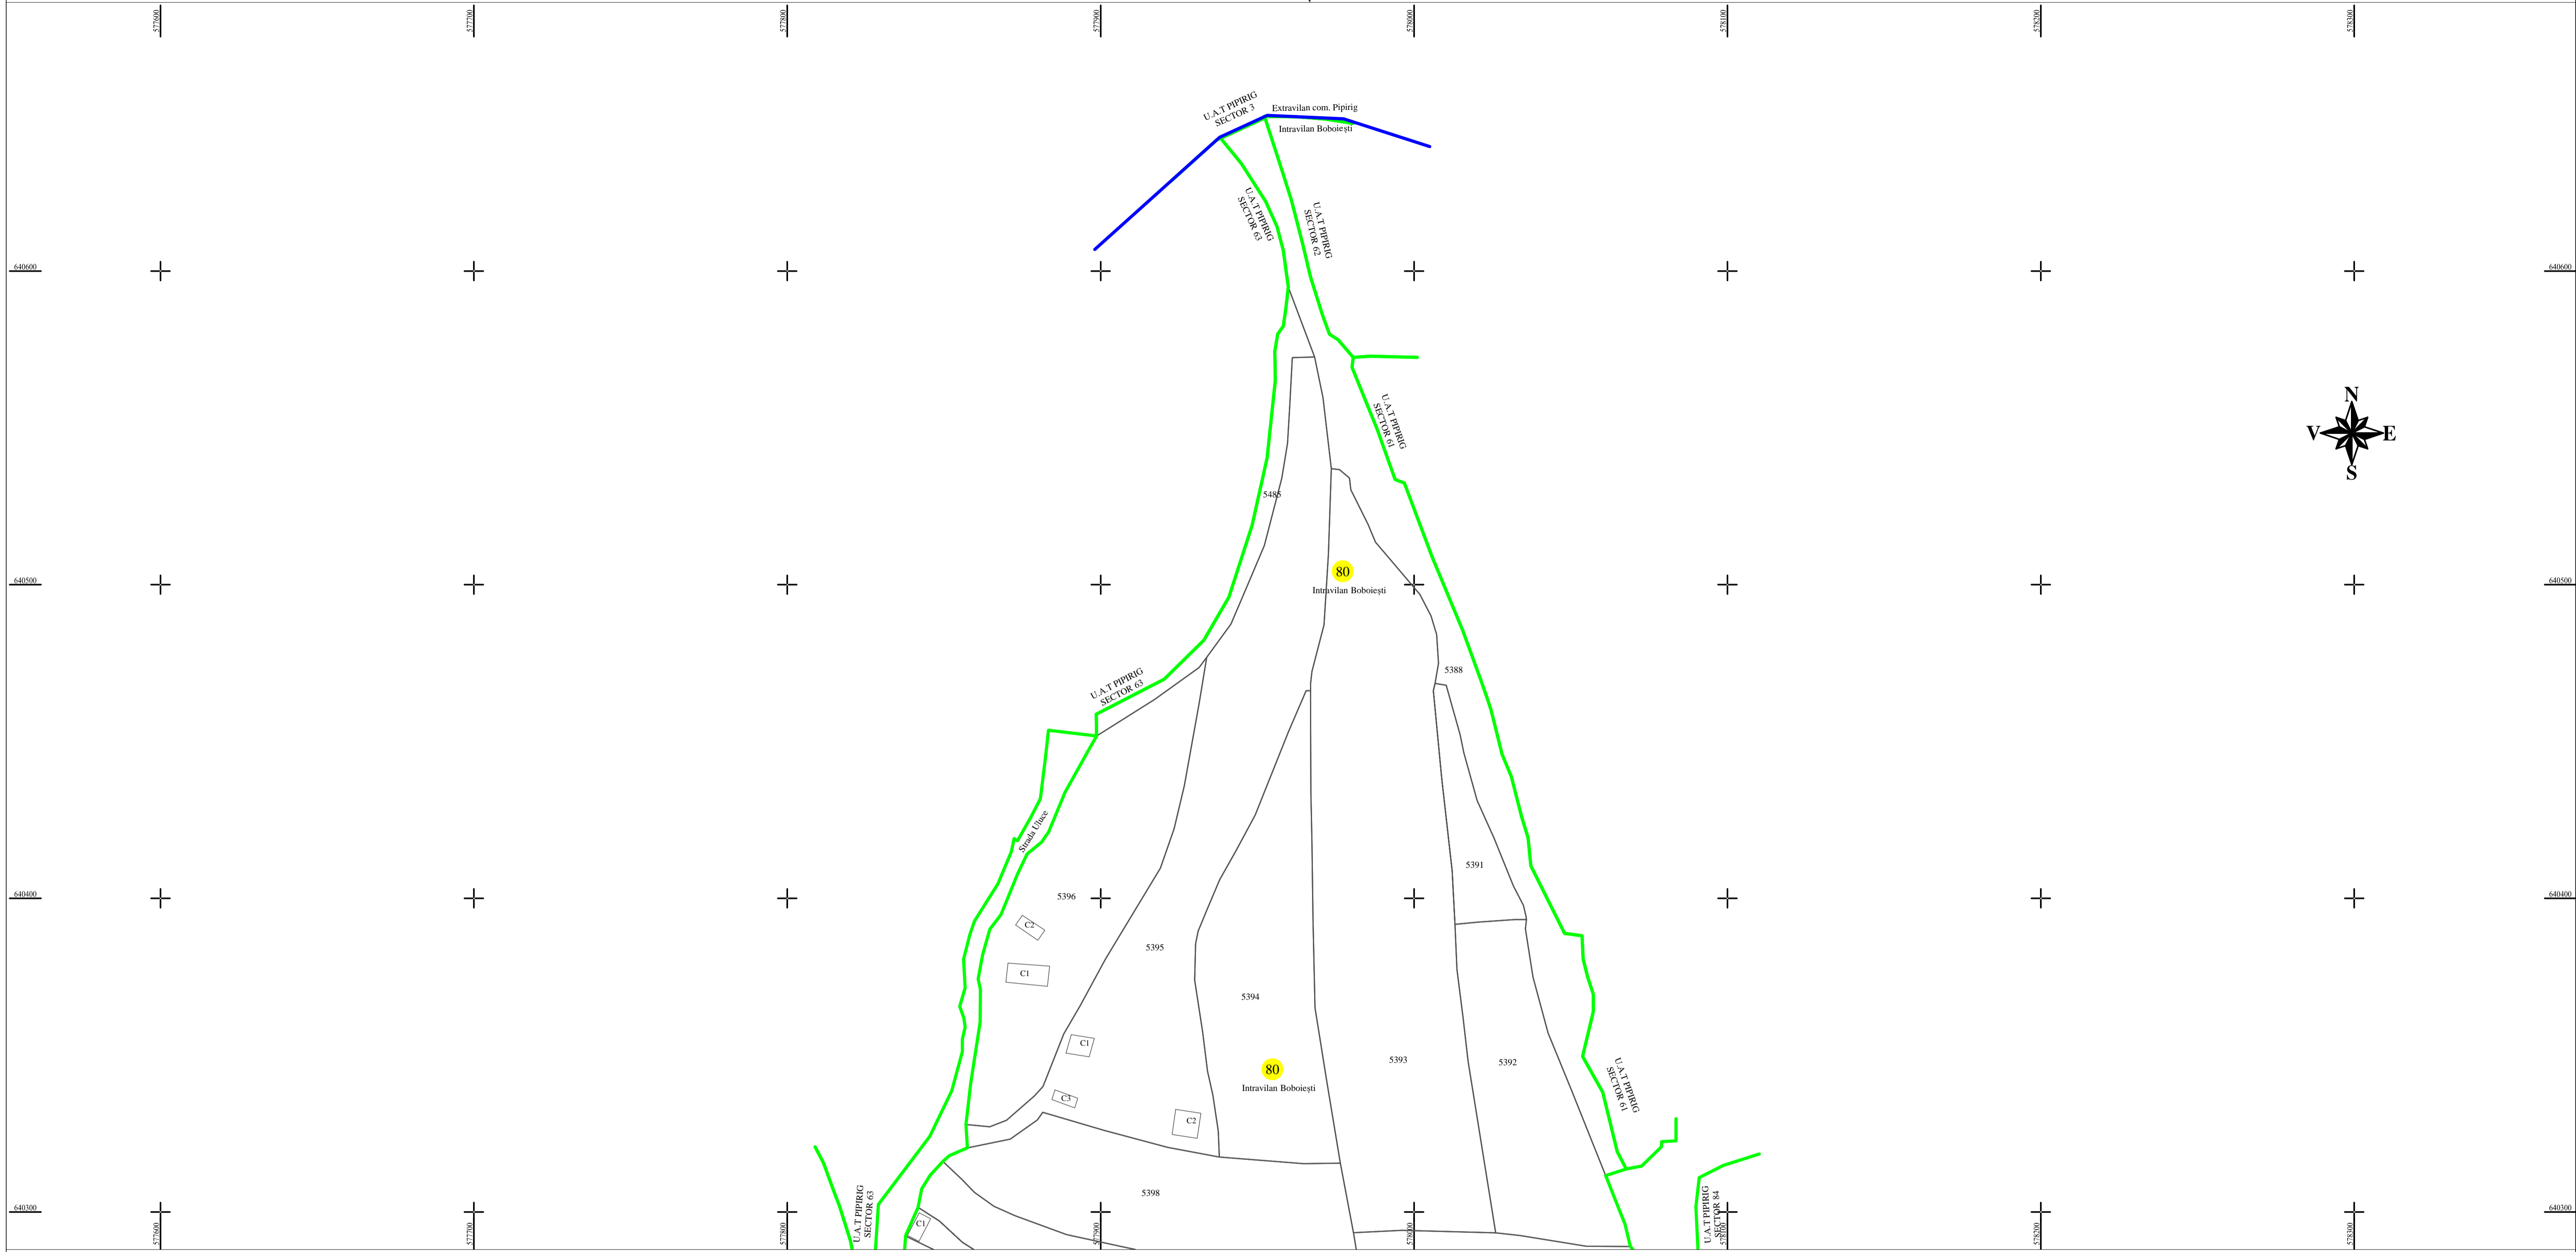

PLAN CADASTRAL
U.A.T. PIPIRIG, JUD. NEAMT, SECTOR NR. 80
 SCARA 1:1000
 SISTEM DE PROIECTIE STEREO-70

LEGENDA:

Sector cadastral	
Limita imobil	
Limita intravilan	
Numar sector	80
ID imobil	722

Întocmit:
SC TOPOPREST SRL

Data întocmirii:
IANUARIE 2024

Lucrări de înregistrare sistematică UAT PIPIRIG - DOCUMENTE TEHNICE ALE CADASTRULUI SPRE PUBLICARE
 SC TOPOPREST SRL - document semnat electronic
 SC TOPOPREST SRL - CERTIFICAT DE AUTORIZARE CLASA I SERIA RO-B-J NR. 1804
 MIRCEA AFRASINEI - CERTIFICAT DE AUTORIZARE CATEGORIA D SERIA RO-B-F NR. 0976