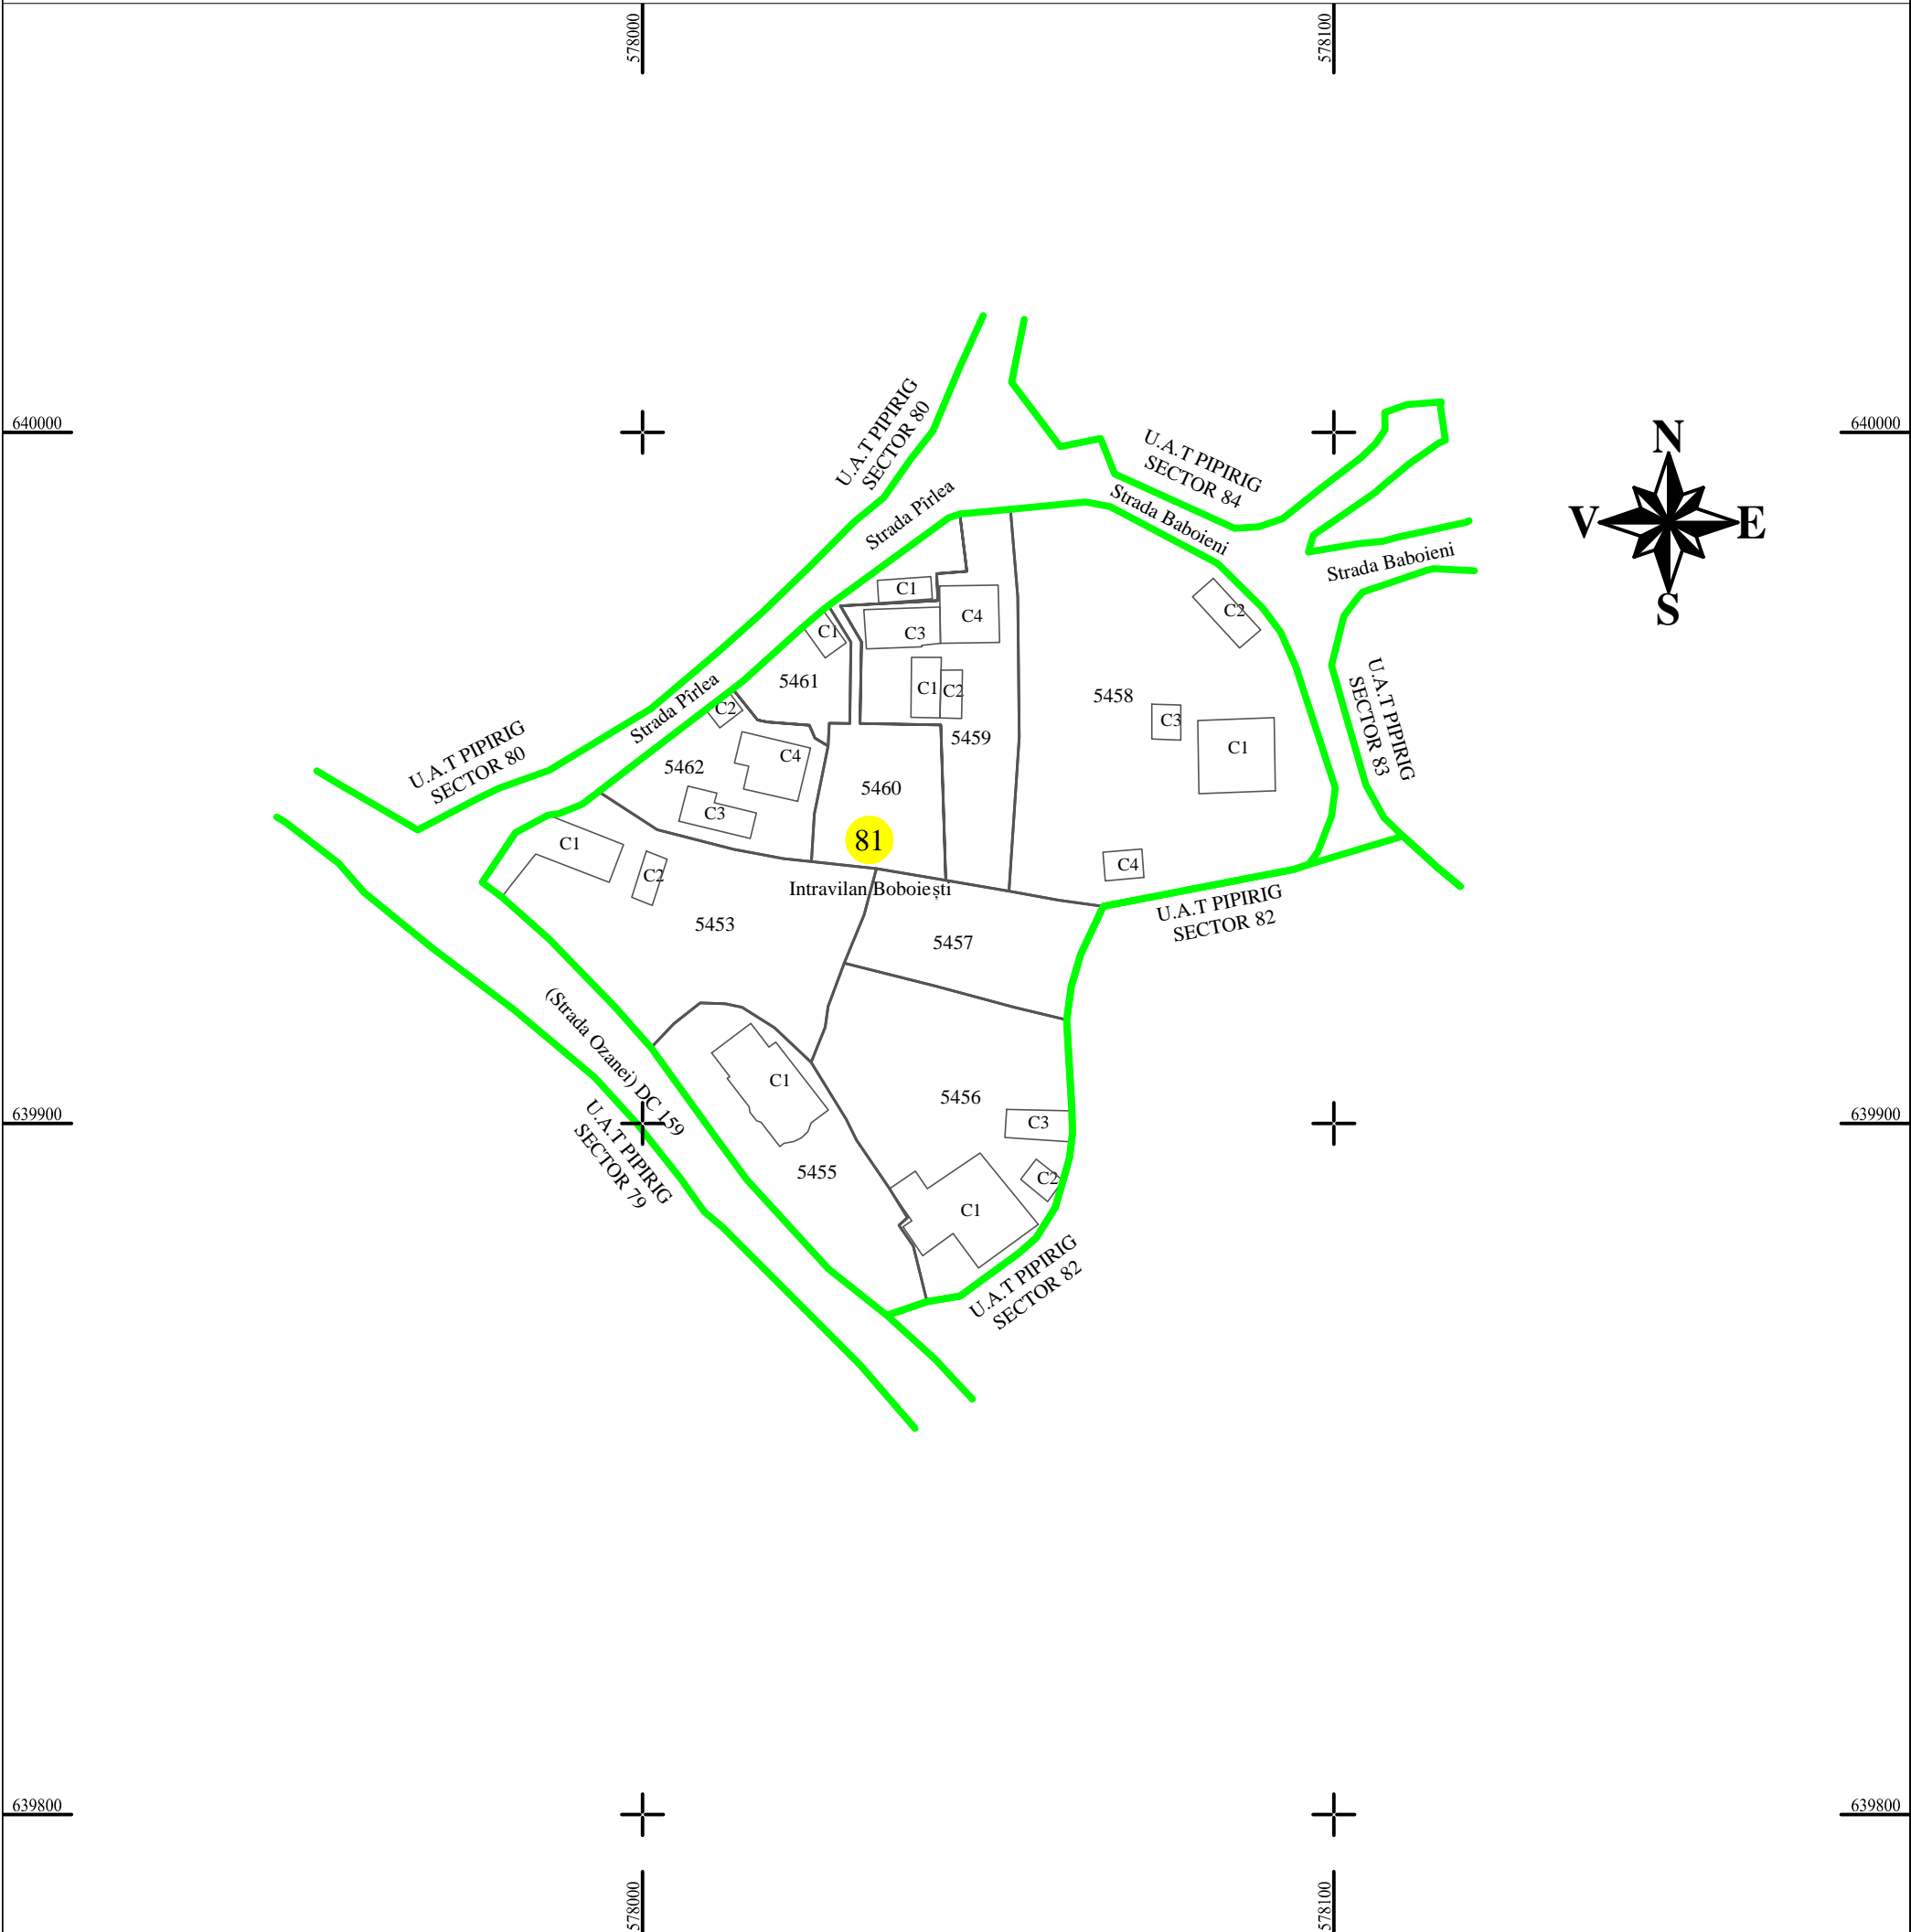

PLAN CADASTRAL

U.A.T. PIPIRIG, JUD. NEAMT, SECTOR NR. 81

SCARA 1:1000
SISTEM DE PROIECTIE STEREO-70

LEGENDA:

| | |
|-------------------|--------------------------------------|
| Sector cadastral | — |
| Limita imobil | — |
| Limita intravilan | — |
| Numar sector | 81 |
| ID imobil | 722 |

Întocmit:
SC TOPOPREST SRL

Data întocmirii:
IANUARIE 2024

Lucrări de înregistrare sistematică UAT PIPIRIG - DOCUMENTE TEHNICE ALE CADASTRULUI SPRE PUBLICARE

SC TOPOPREST SRL - document semnat electronic
SC TOPOPREST SRL - CERTIFICAT DE AUTORIZARE CLASA I SERIA RO-B-J NR. 1804
MIRCEA AFRASINEI - CERTIFICAT DE AUTORIZARE CATEGORIA D SERIA RO-B-F NR. 0976

| | |
|---|--------------------------------|
| <p style="text-align: center;">LEGENDA</p> <p style="text-align: center;"> — Limita sector — Limita imobil — Limita intravilan 81 Numar sector 722 ID imobil </p> | |
| <p>SC TOPOPREST SRL</p> <p>DATA</p> | <p>UAT PIPIRIG, JUD. NEAMT</p> |