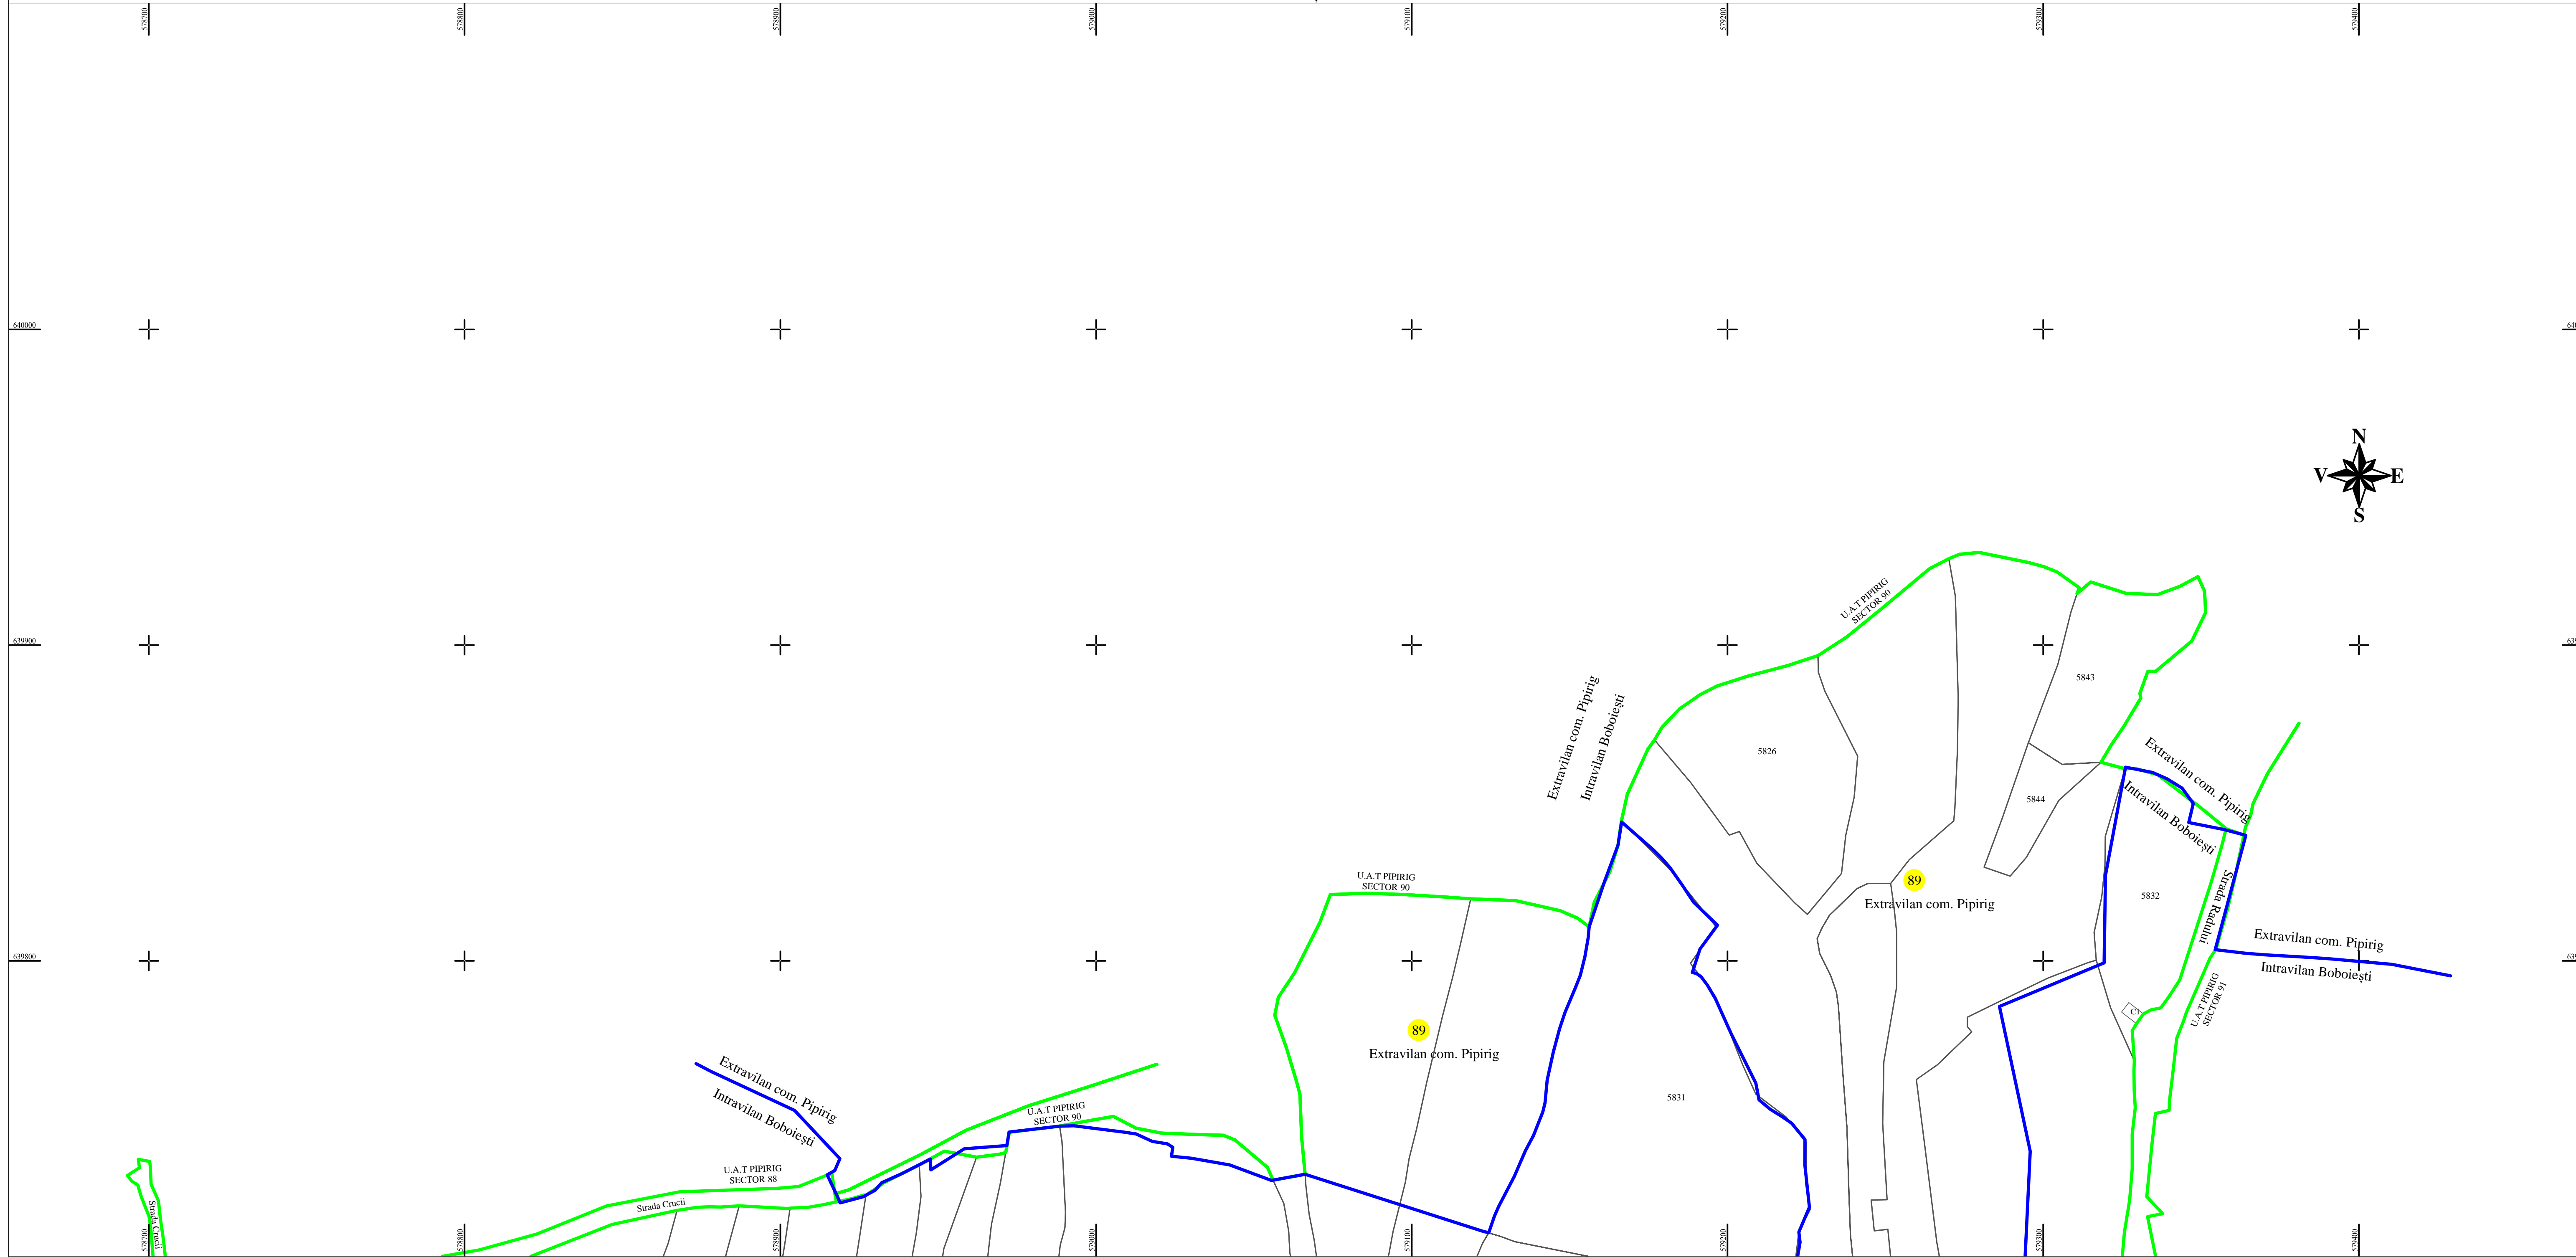

PLAN CADASTRAL
U.A.T. PIPIRIG, JUD. NEAMT, SECTOR NR. 89
 SCARA 1:1000
 SISTEM DE PROIECTIE STEREO-70

Întocmit:
SC TOPOPREST SRL

Data întocmirii:
IANUARIE 2024

Lucrări de înregistrare sistematică UAT PIPIRIG - DOCUMENTE TEHNICE ALE CADASTRULUI SPRE PUBLICARE
 SC TOPOPREST SRL - document semnat electronic
 SC TOPOPREST SRL - CERTIFICAT DE AUTORIZARE CLASA I SERIA RO-B-J NR. 1804
 MIRCEA AFRASINEI - CERTIFICAT DE AUTORIZARE CATEGORIA D SERIA RO-B-F NR. 0976

LEGENDA:

Sector cadastral	— (green line)
Limita imobil	— (black line)
Limita intravilan	— (blue line)
Numar sector	89 (yellow circle)
ID imobil	722