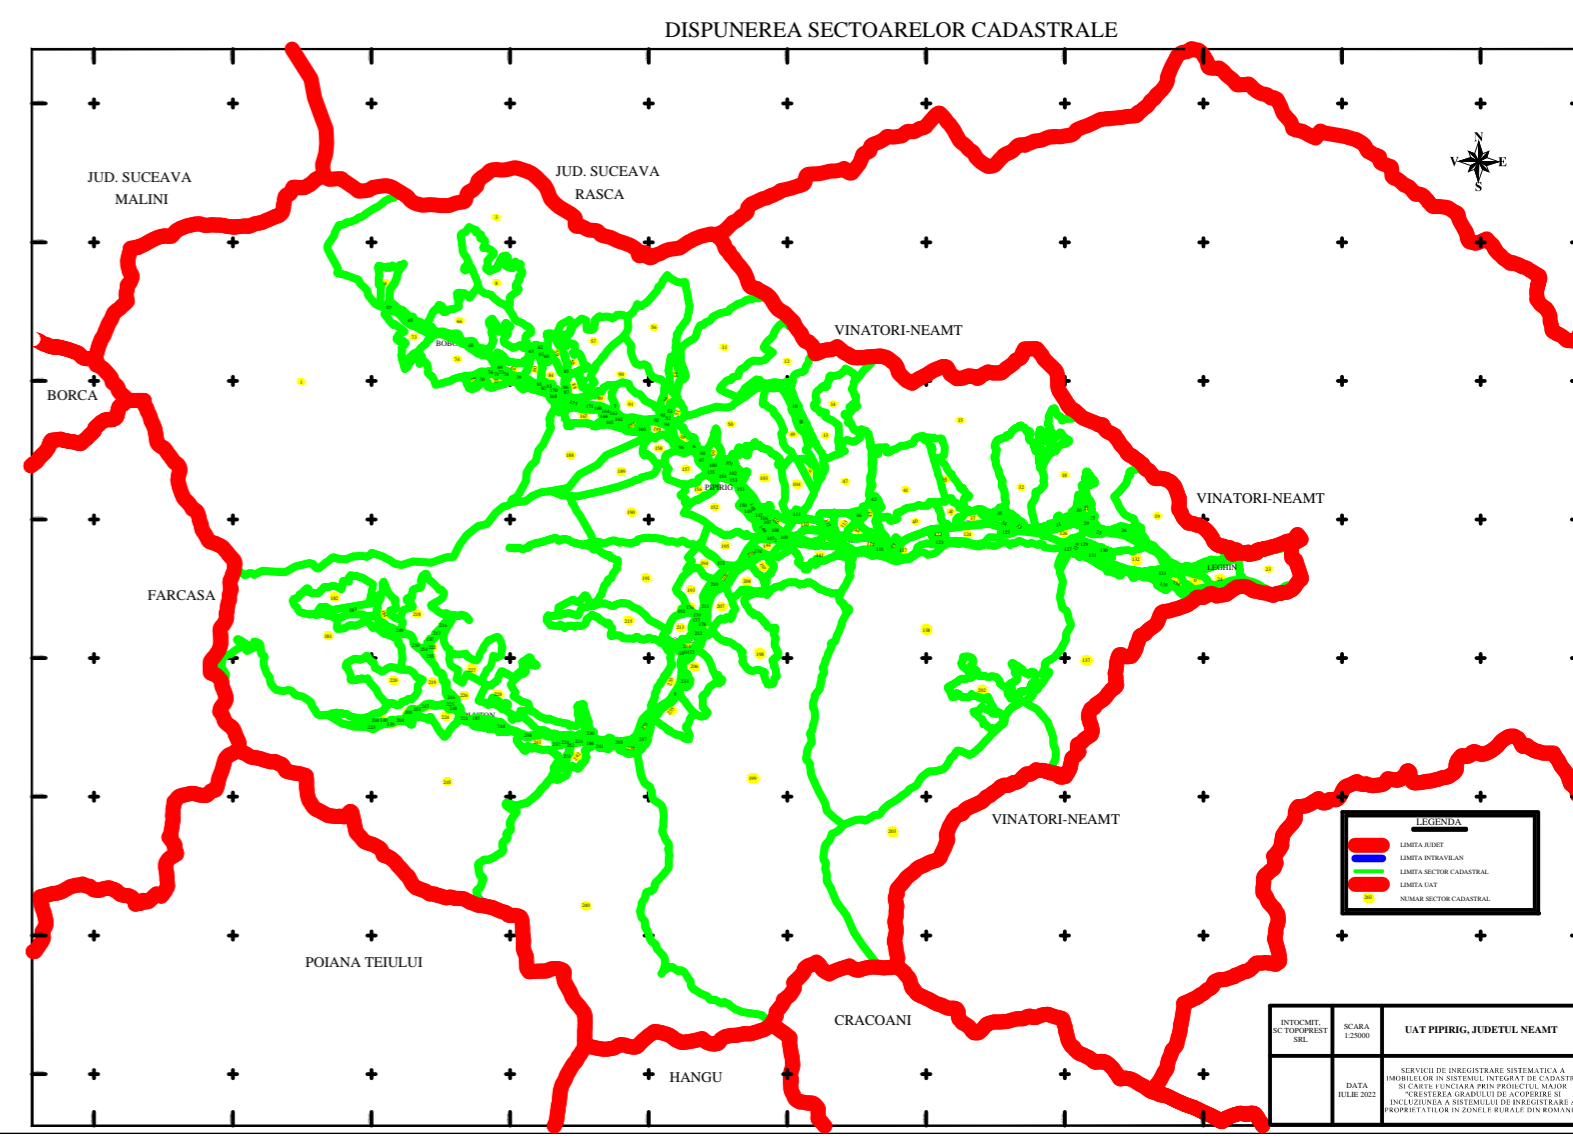

PLAN CADASTRAL
U.A.T. PIPIRIG, JUD. NEAMT, SECTOR NR. 8
 SCARA 1:1000
 SISTEM DE PROIECTIE STEREO-70

LEGENDA:

Sector cadastral	— (green line)
Limita imobil	— (black line)
Limita intravilan	— (blue line)
Numar sector	8
ID imobil	722