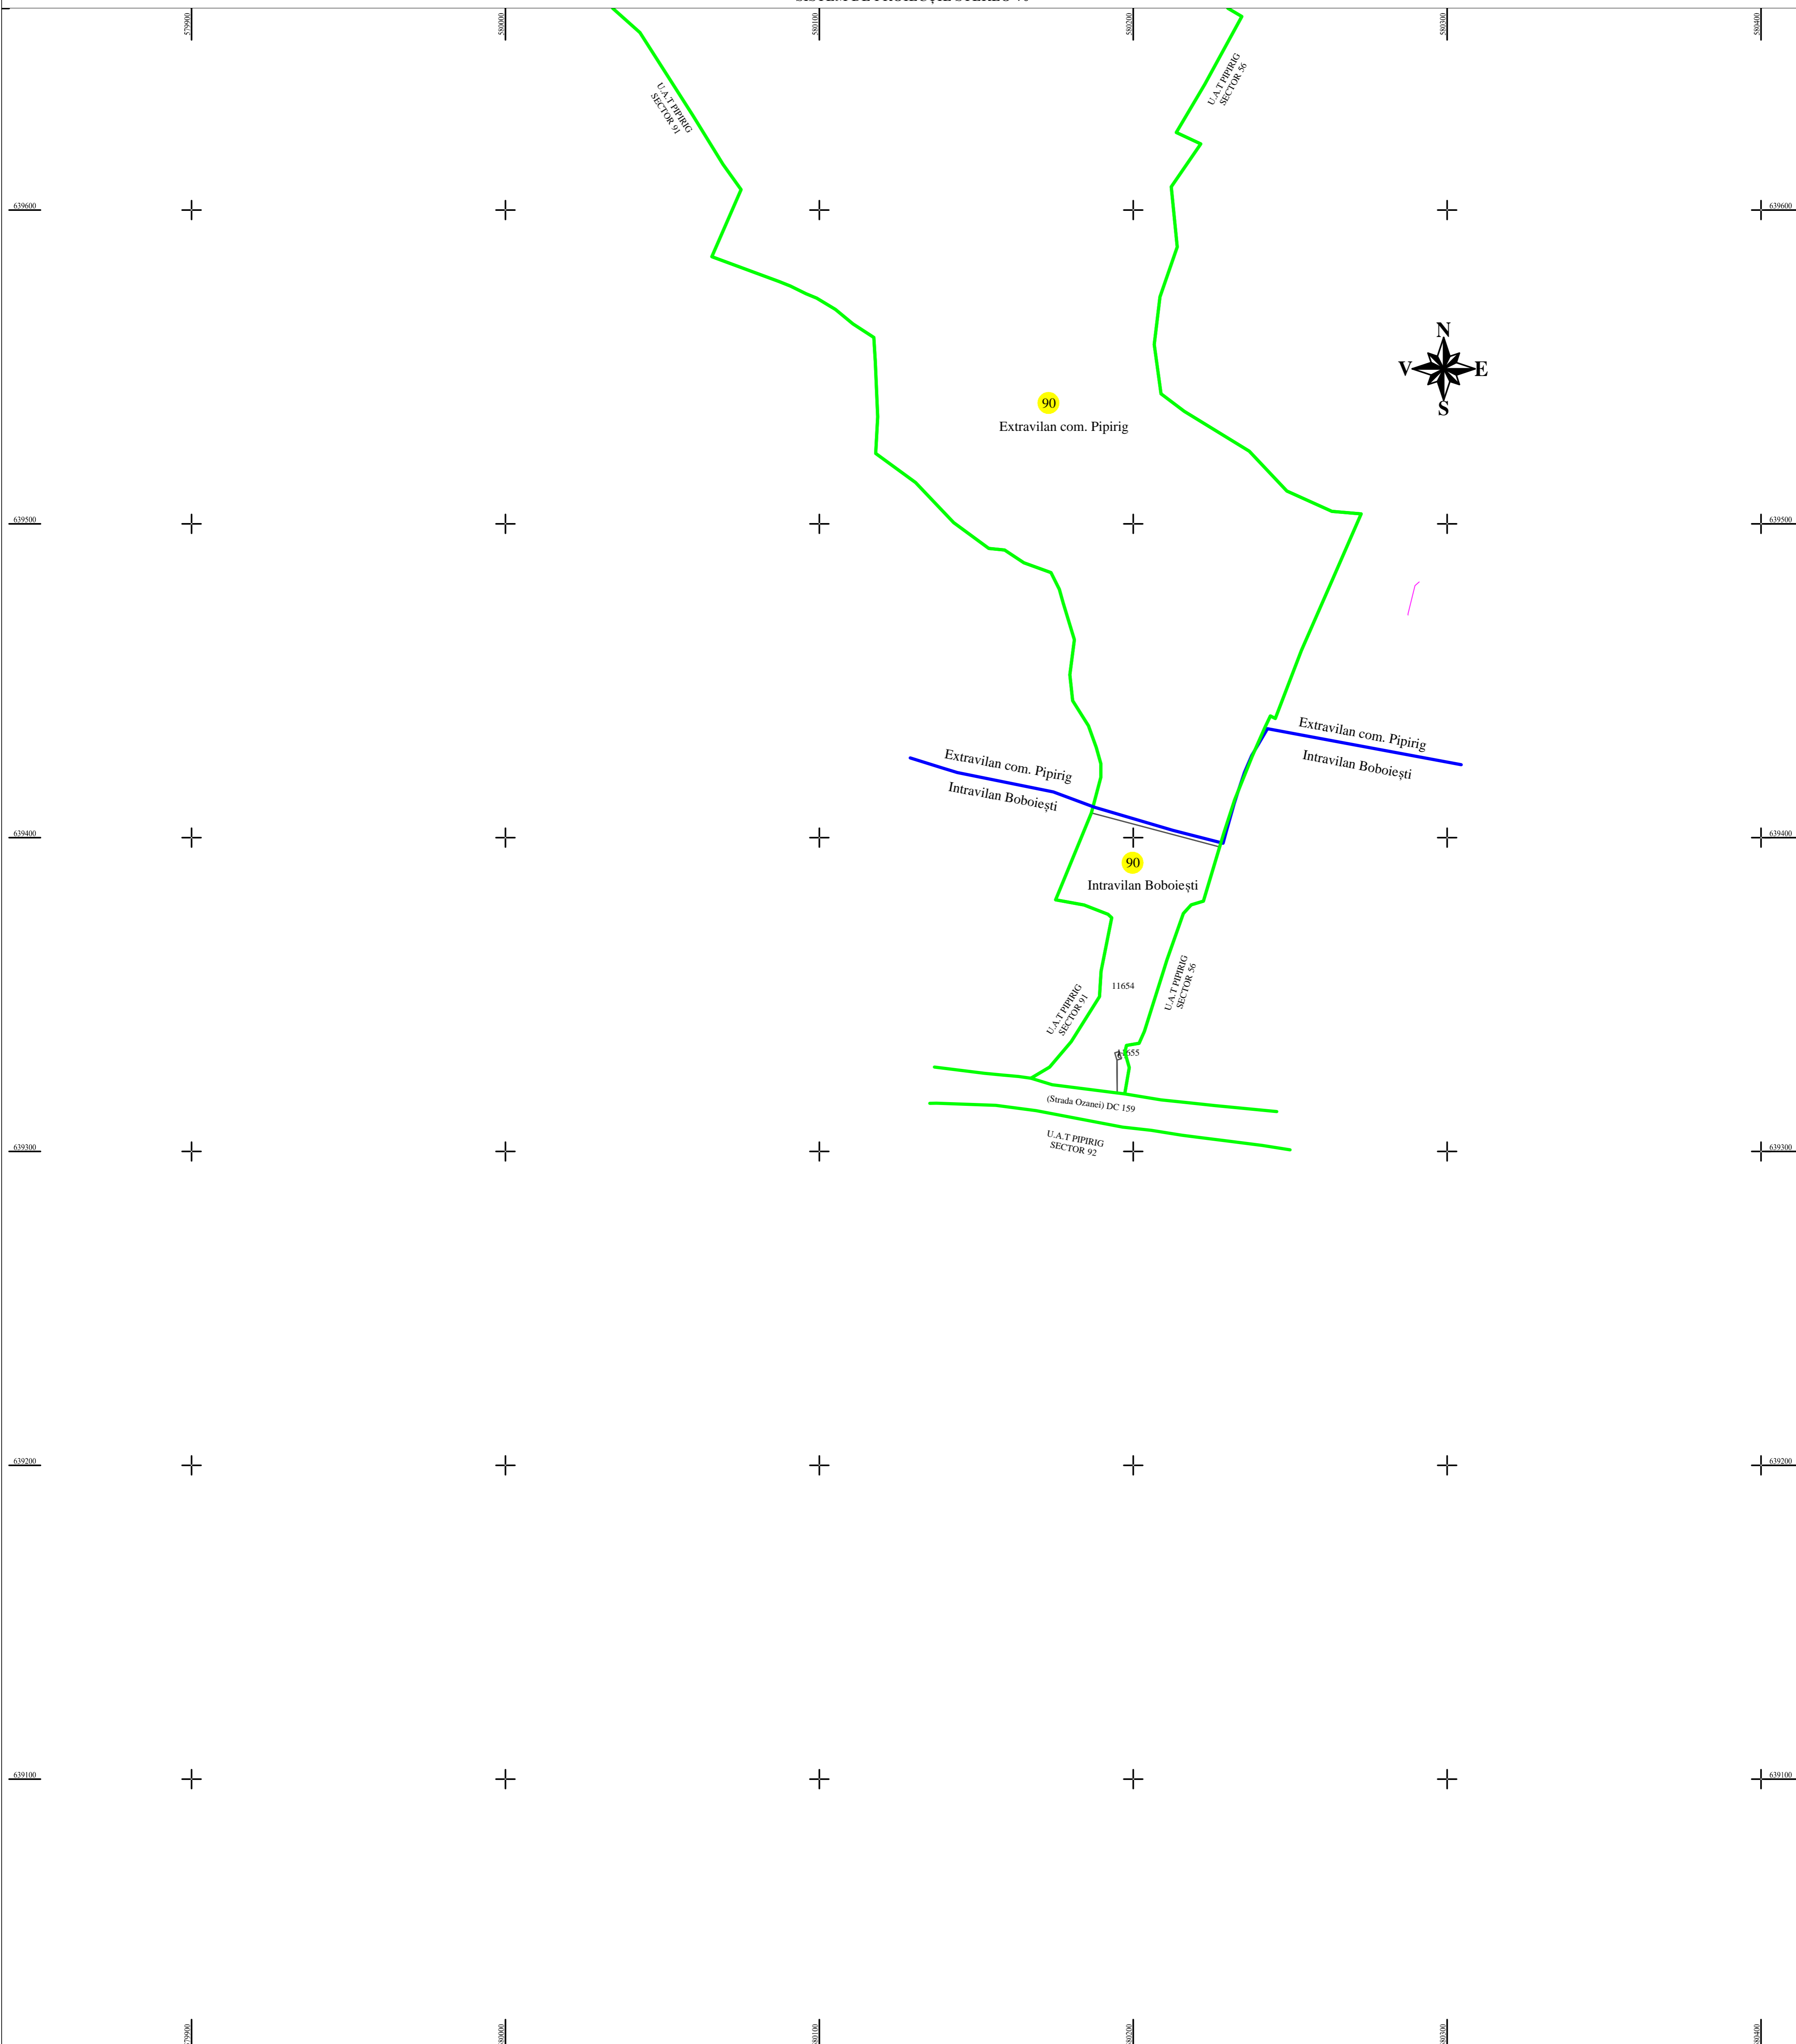

PLAN CADASTRAL
U.A.T. PIPIRIG, JUD. NEAMT, SECTOR NR. 90
 SCARA 1:1000
 SISTEM DE PROIECTIE STEREO-70

SCHEMA DE RACORDARE A PLANSELOR

LEGENDA:

Sector cadastral	— (green line)
Limita imobil	— (black line)
Limita intravilan	— (blue line)
Numar sector	90
ID imobil	722

Întocmit:
SC TOPOPREST SRL

Data întocmirii:
IANUARIE 2024

Lucrări de înregistrare sistematică UAT PIPIRIG - DOCUMENTE TEHNICE ALE CADASTRULUI SPRE PUBLICARE
 SC TOPOPREST SRL - document semnat electronic
 SC TOPOPREST SRL - CERTIFICAT DE AUTORIZARE CLASA I SERIA RO-B-J NR. 1804
 MIRCEA AFRASINEI - CERTIFICAT DE AUTORIZARE CATEGORIA D SERIA RO-B-F NR. 0976

DISPUNEREA SECTOARELOR CADASTRALE