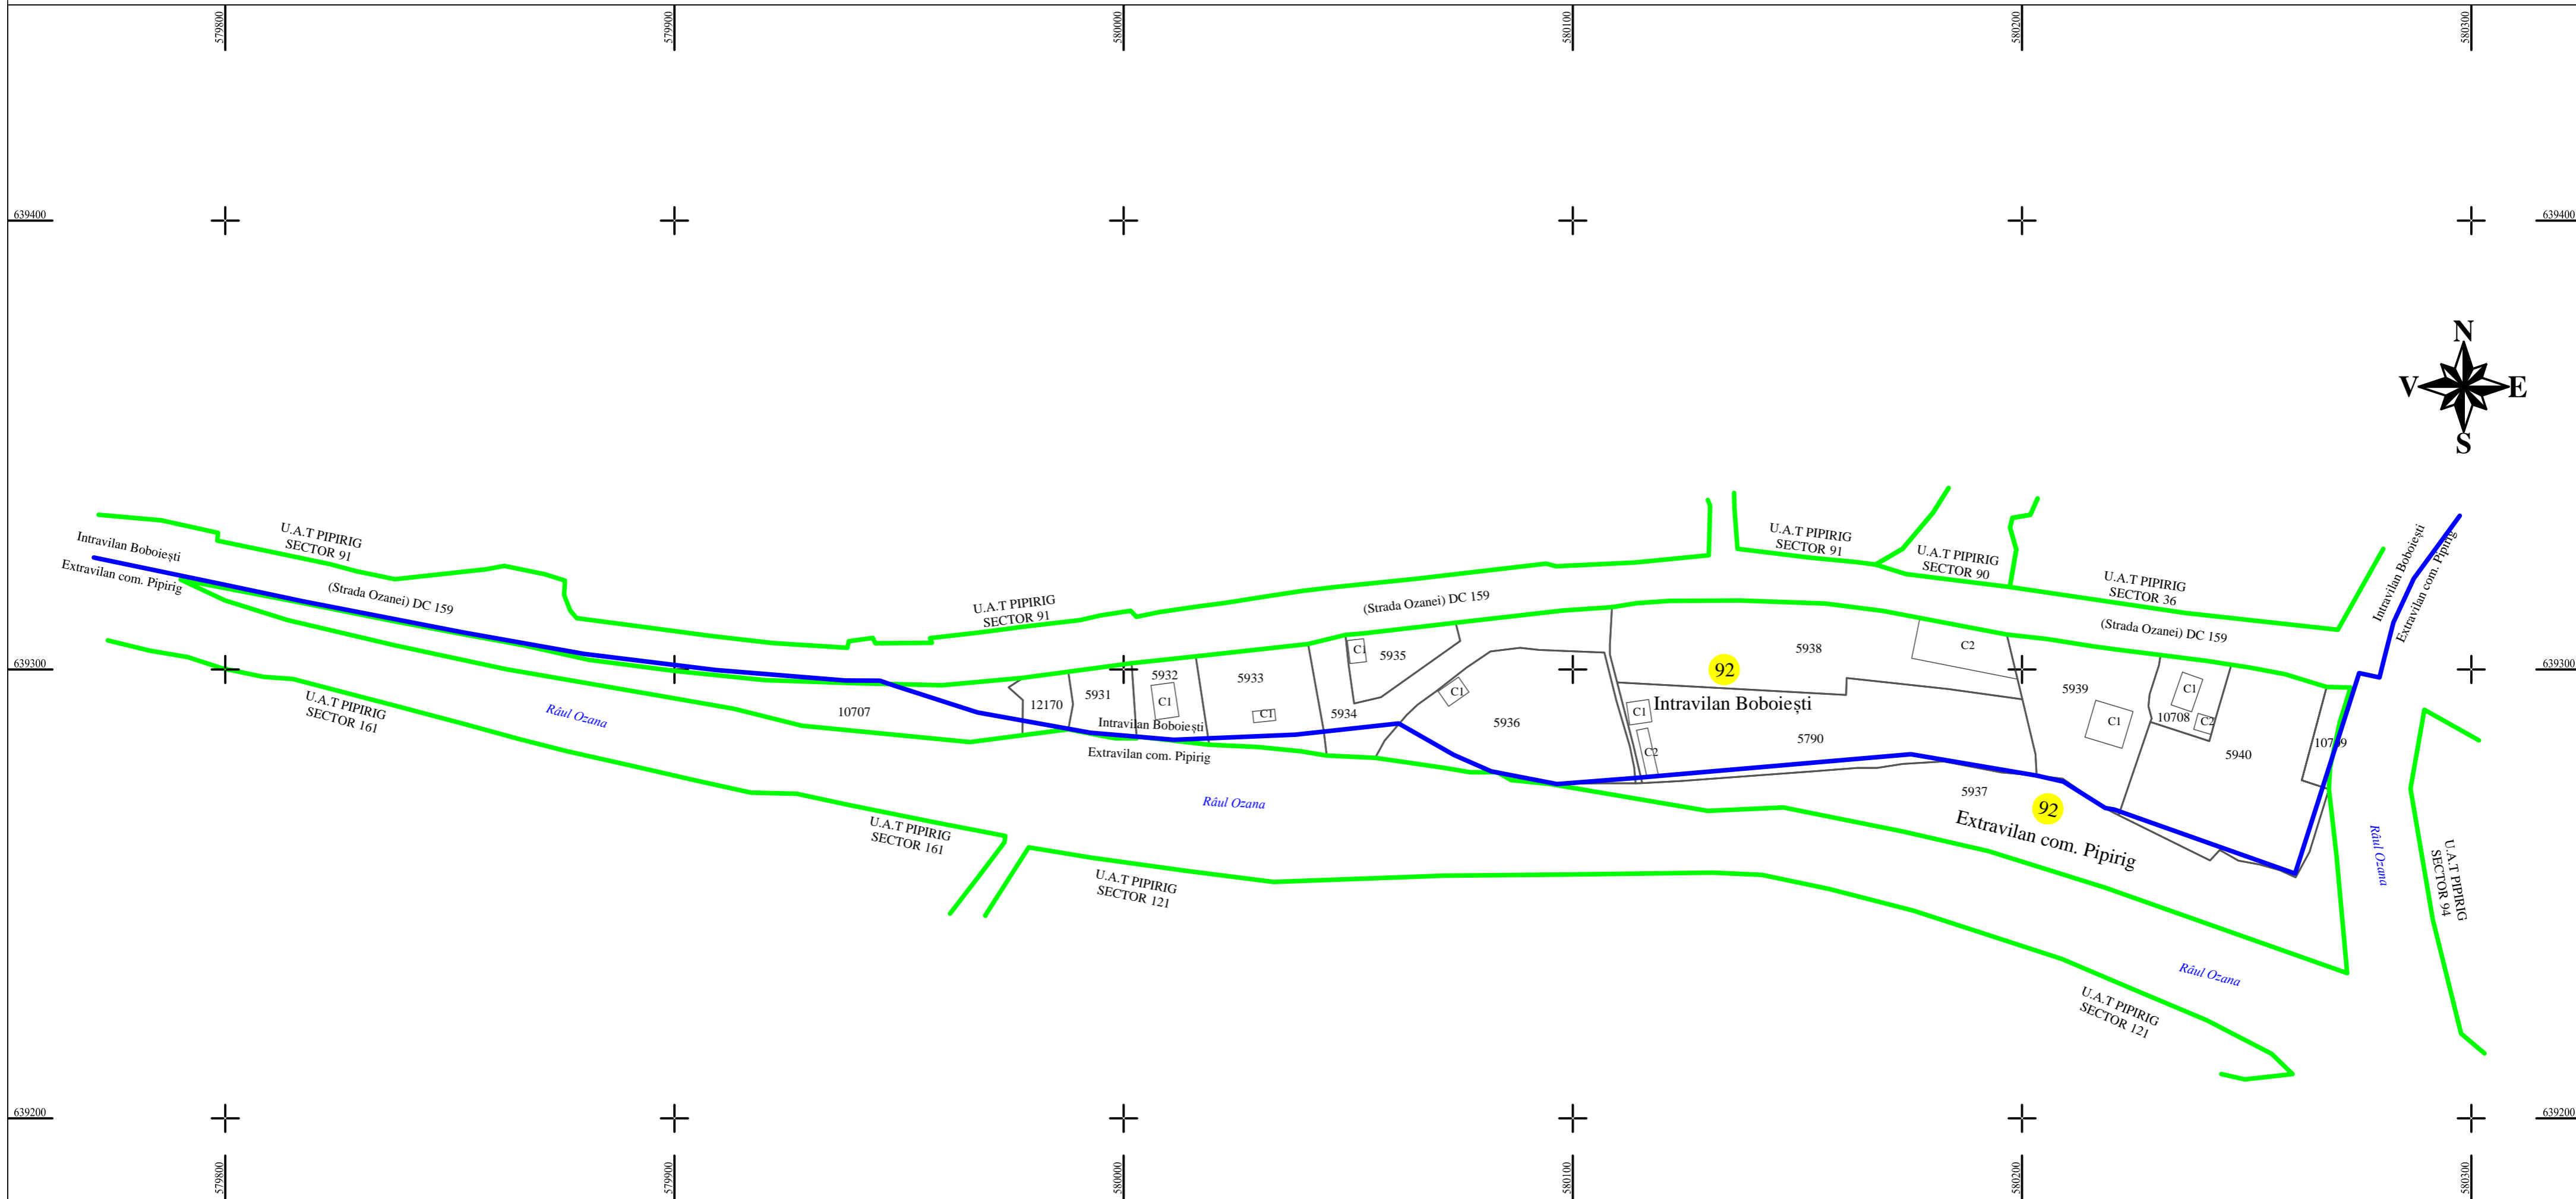

PLAN CADASTRAL
U.A.T. PIPIRIG, JUD. NEAMT, SECTOR NR. 92
 SCARA 1:1000
 SISTEM DE PROIECȚIE STEREO-70

LEGENDA:

Sector cadastral	—
Limita imobil	—
Limita intravilan	—
Numar sector	92
ID imobil	722

Întocmit:
SC TOPOPREST SRL

Data întocmirii:
IANUARIE 2024

Lucrări de înregistrare sistematică UAT PIPIRIG - DOCUMENTE TEHNICE ALE CADASTRULUI SPRE PUBLICARE
 SC TOPOPREST SRL - document semnat electronic
 SC TOPOPREST SRL - CERTIFICAT DE AUTORIZARE CLASA I SERIA RO-B-J NR. 1804
 MIRCEA AFRASINEI - CERTIFICAT DE AUTORIZARE CATEGORIA D SERIA RO-B-F NR. 0976