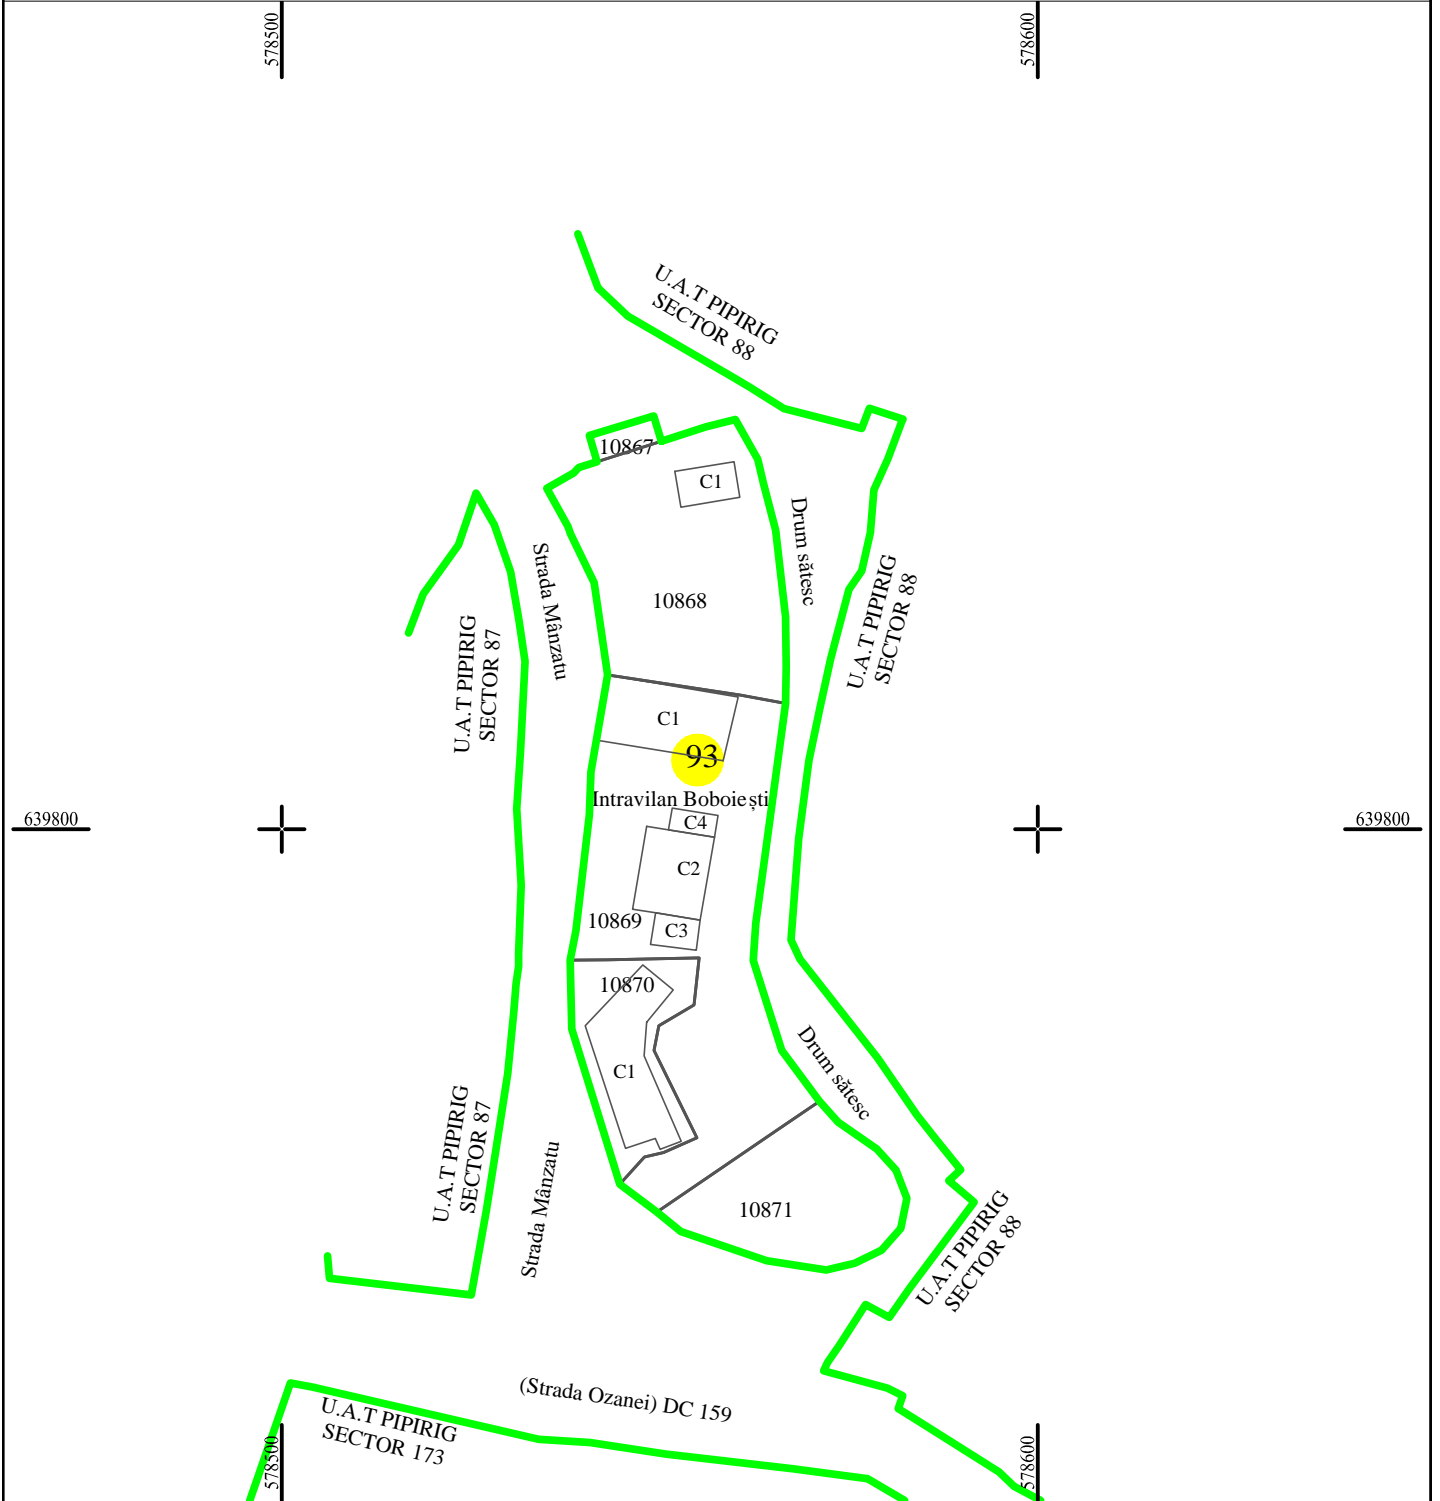

PLAN CADASTRAL
U.A.T. PIPIRIG, JUD. NEAMT, SECTOR NR. 93
 SCARA 1:1000
 SISTEM DE PROIECTIE STEREO-70

LEGENDA:

Sector cadastral	
Limita imobil	
Limita intravilan	
Numar sector	93
ID imobil	722

Întocmit:
SC TOPOPREST SRL