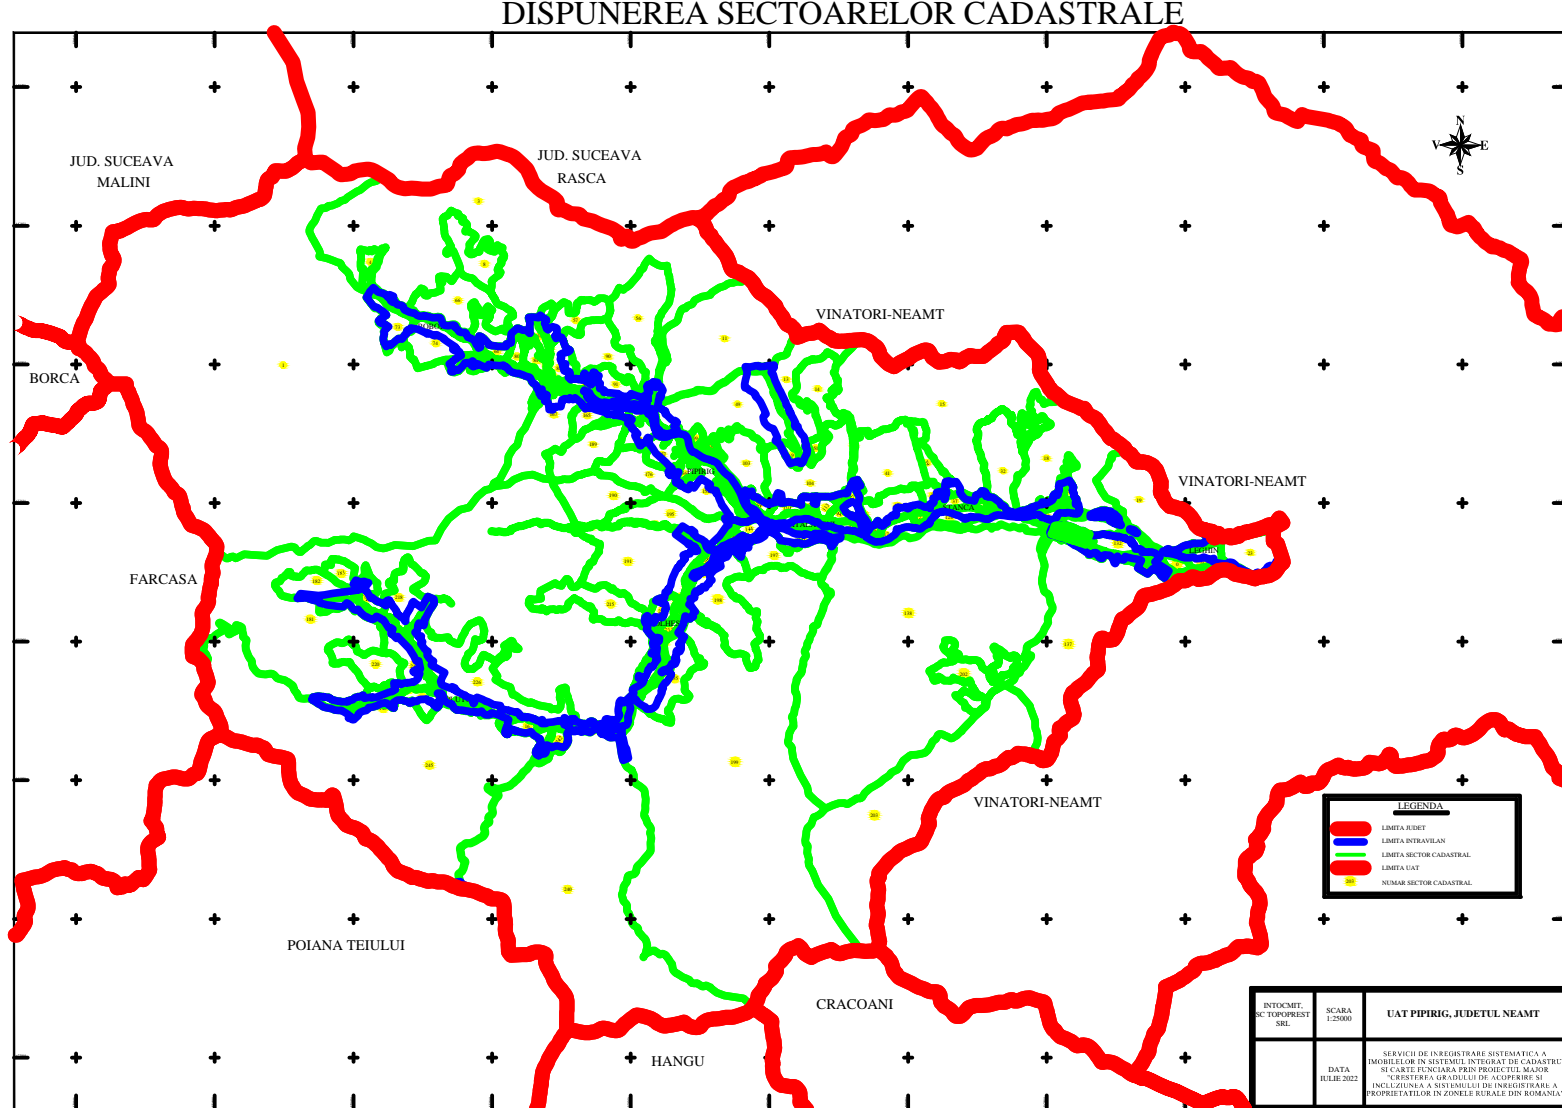

PLAN CADASTRAL
U.A.T. PIPIRIG, JUD. NEAMT, SECTOR NR. 97
 SCARA 1:1000
 SISTEM DE PROIECTIE STEREO-70

LEGENDA:

Sector cadastral	— (green line)
Limita imobil	— (black line)
Limita intravilan	— (blue line)
Numar sector	97
ID imobil	722