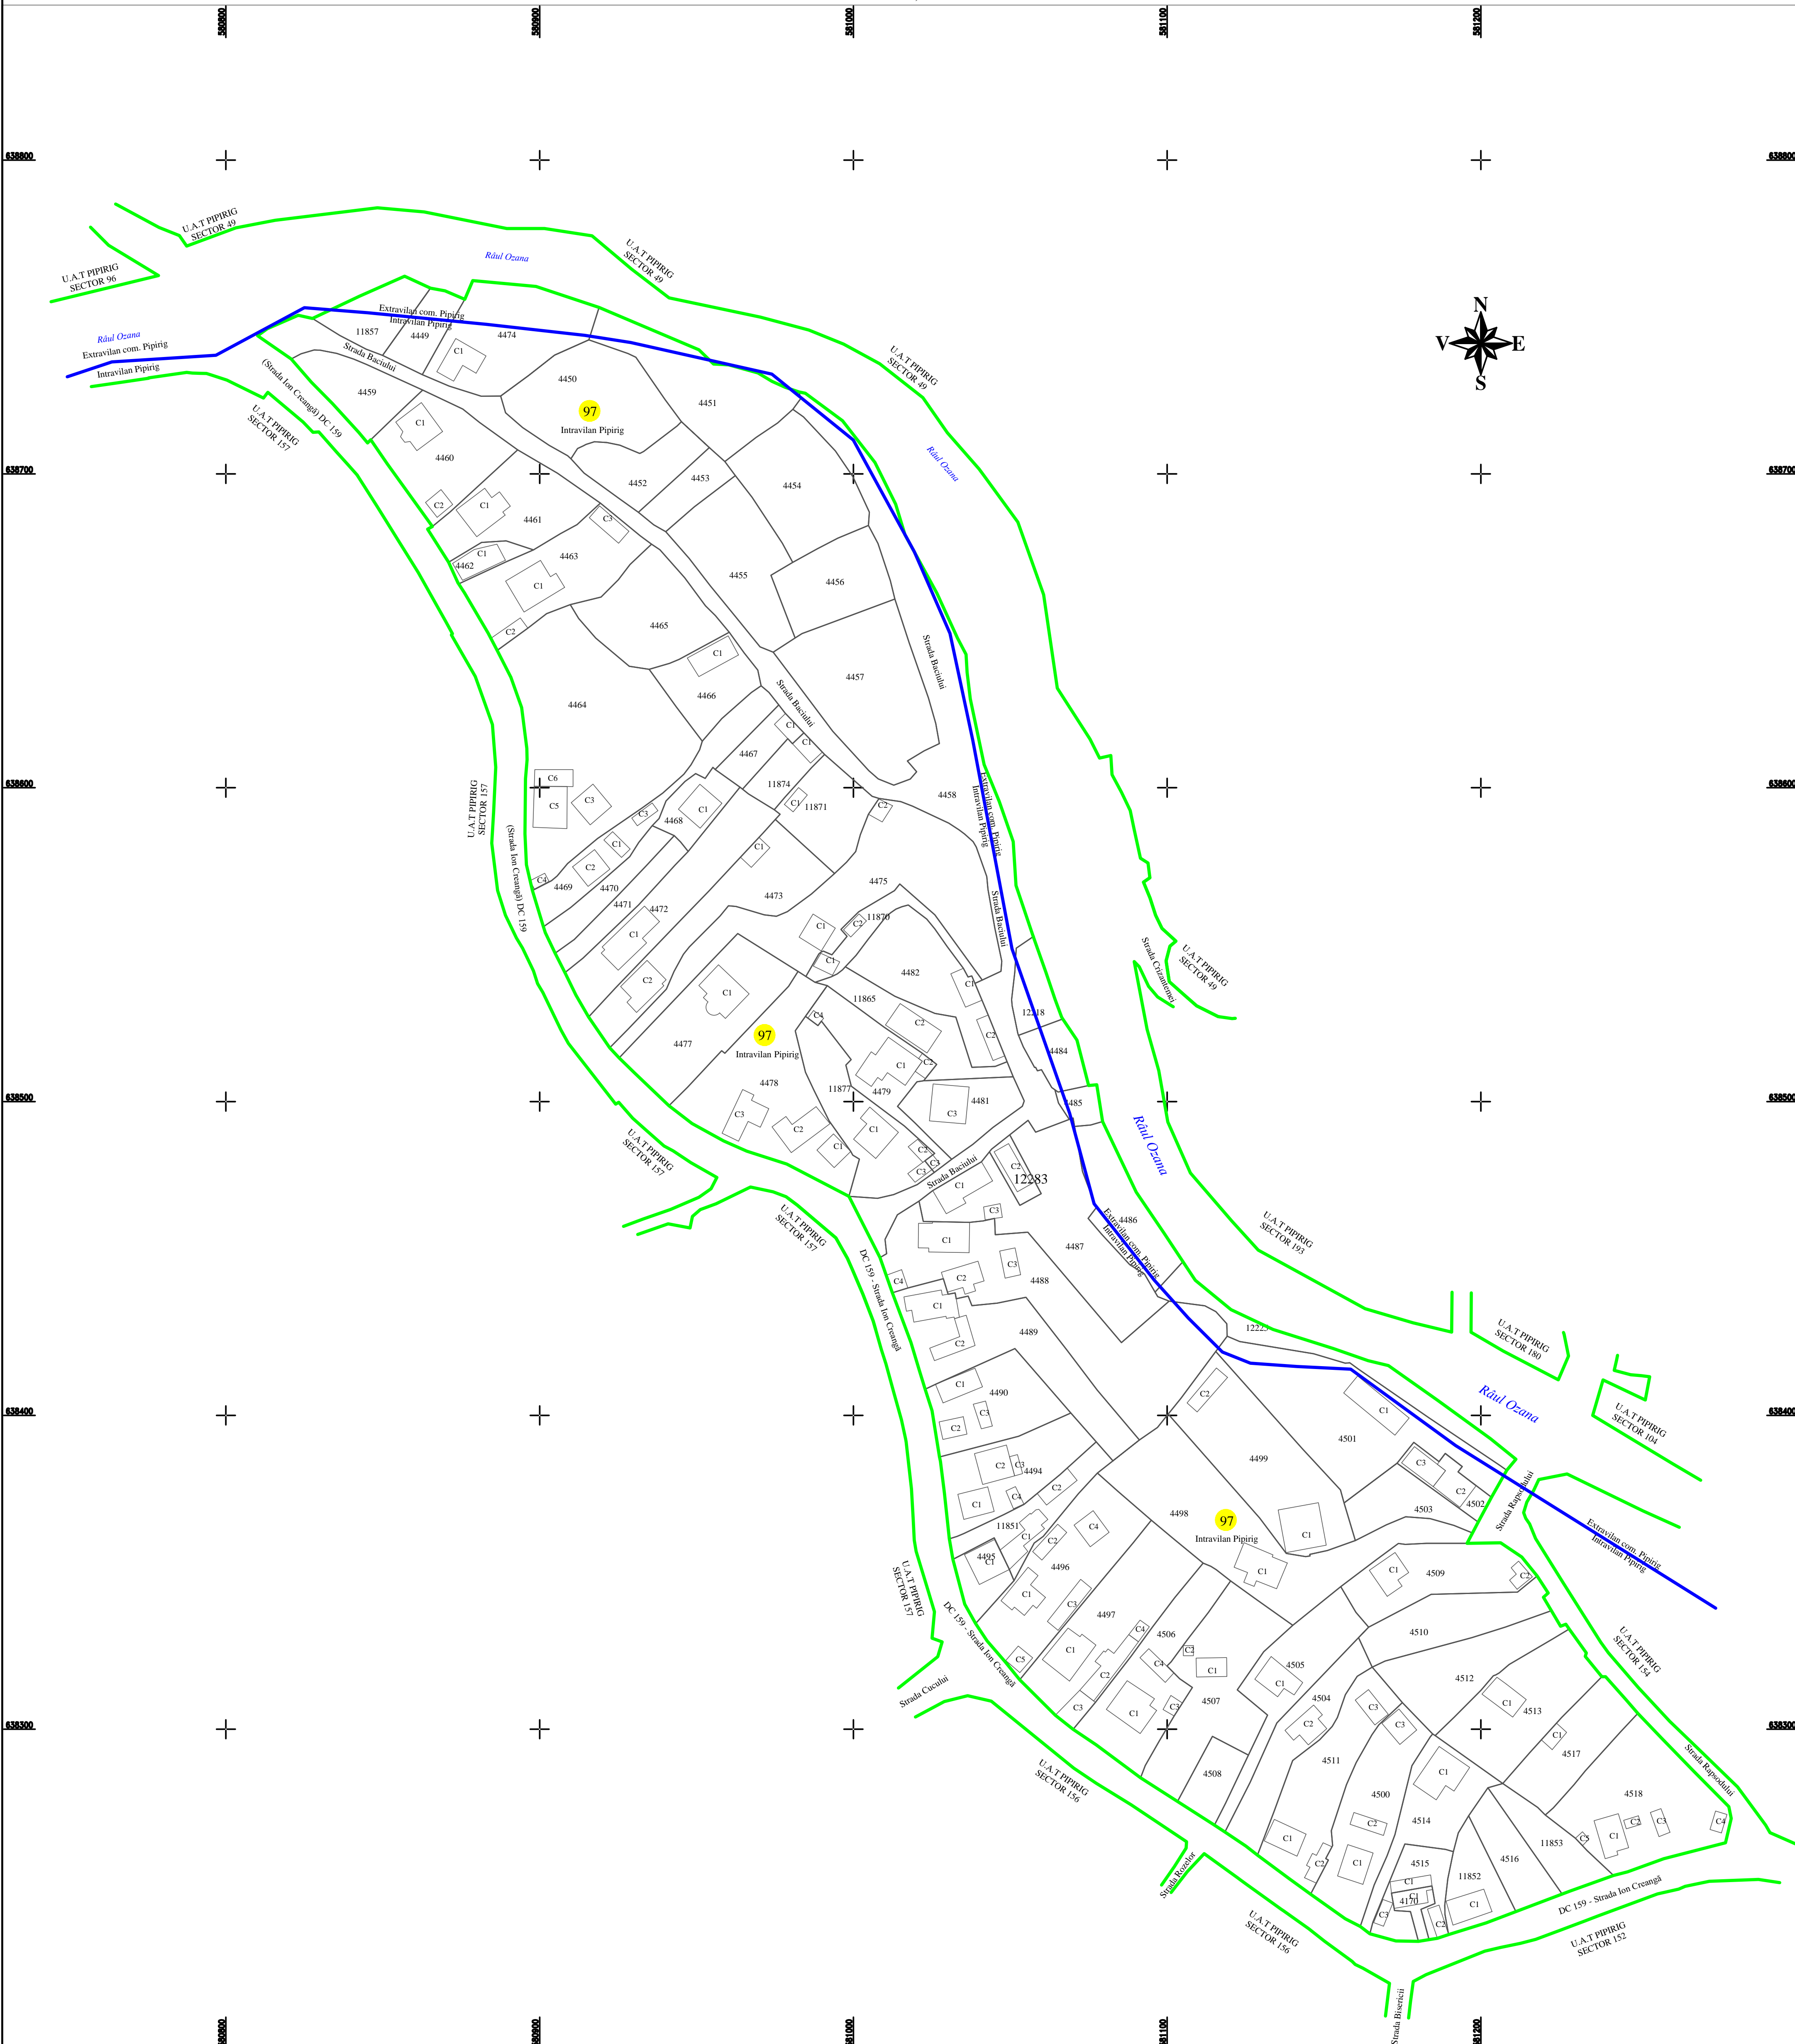

PLAN CADASTRAL
U.A.T. PIPIRIG, JUD. NEAMT, SECTOR NR. 97
 SCARA 1:1000
 SISTEM DE PROIECTIE STEREO-70

LEGENDA:

Sector cadastral	— (green line)
Limita imobil	— (black line)
Limita intravilan	— (blue line)
Numar sector	97
ID imobil	722

Întocmit:
SC TOPOPREST SRL

Data întocmirii:
Martie 2024

Lucrări de înregistrare sistematică UAT PIPIRIG - DOCUMENTE TEHNICE ALE CADASTRULUI SPRE PUBLICARE
 SC TOPOPREST SRL - document semnat electronic
 SC TOPOPREST SRL - CERTIFICAT DE AUTORIZARE CLASA I SERIA RO-B-J NR. 1804
 MIRCEA AFRASINEI - CERTIFICAT DE AUTORIZARE CATEGORIA D SERIA RO-B-F NR. 0976